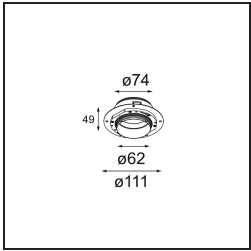

### Spezifikationen

Material	13513683
Typ der Lichtquelle	LED GU10
Leuchtmittel enthalten	Nein
Anzahl Lichtquellen	1
Lichtrichtung	Abwärts
Eingangsspannung	230 V
Schutzklasse	II
Schutzart	20
Glühdrahtprüfung (°C)	850
Innen/Außen	Innen
Anwendung	Decke, Wand
Montage	Einbau
Ausschnittgröße (mm)	ø68 for Frame Recessed; ø89 for Frame Recessed TrimLess
Einbautiefe (mm)	110,0
Verstellbarkeit	Not Applicable
Abstand zum beleuchteten Objekt (m)	0,1
Primärfarbe & Primäres Finish	Schwarz, Matt
Bruttogewicht (g)	170,0
Bemerkung	<ul style="list-style-type: none"> <li>• Tetrix Recessed Ring oder Tube Surface nicht enthalten</li> <li>• Dies ist kein vollständiges Produkt. Es wird ein Tetrix Recessed Ring oder Tube Surface benötigt.</li> <li>• Dies ist kein vollständiges Produkt. Es wird ein Tetrix Recessed Ring oder Tube Surface benötigt.</li> </ul>

**Montagezubehör**

- 13510083** Ring Recessed 62 1x IP55 Black Matt
- 13510038** Ring Recessed 62 1x IP55 White Matt

- 13515430** Ring Recessed Trimless 62 1x

**13515530** Concrete Kit 62 150x150 1x

**13515630** Concrete Ring 62 Standard Installation Housing