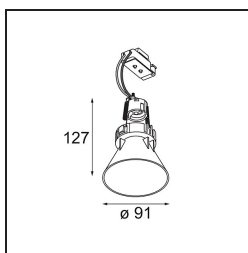

*Tetrix Cone Recessed 90 1x LED GU10 Black Matt*

Die aus der Decke lugende Tetrix Cone weiß, wie man die Aufmerksamkeit auf sich zieht. In Kombination mit schwarzem oder weißem optischen Zubehör wird das markante Design der Tetrix Cone noch interessanter. Und wenn Sie Nass- und Feuchträume oder eine Wellness-Umgebung ausleuchten möchten, ist die Tetrix Cone dank ihrer Schutzart IP55 genau das Richtige für Sie.

### Spezifikationen

Material	13513683
Typ der Lichtquelle	LED GU10
Leuchtmittel enthalten	Nein
Anzahl Lichtquellen	1
Lichtrichtung	Abwärts
Eingangsspannung	230 V
Schutzklasse	II
Schutzart	20
Glühdrahtprüfung (°C)	850
Innen/Außen	Innen
Anwendung	Decke, Wand
Montage	Einbau
Ausschnittgröße (mm)	ø68 for Frame Recessed; ø89 for Frame Recessed TrimLess
Einbautiefe (mm)	110,0
Verstellbarkeit	Not Applicable
Abstand zum beleuchteten Objekt (m)	0,1
Primärfarbe & Primäres Finish	Schwarz, Matt
Bruttogewicht (g)	170,0
Bemerkung	<ul style="list-style-type: none"> <li>• Tetrix Recessed Ring oder Tube Surface nicht enthalten</li> <li>• Dies ist kein vollständiges Produkt. Es wird ein Tetrix Recessed Ring oder Tube Surface benötigt.</li> <li>• Dies ist kein vollständiges Produkt. Es wird ein Tetrix Recessed Ring oder Tube Surface benötigt.</li> </ul>