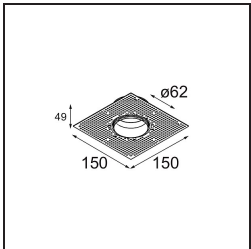

### Spezifikationen

Material	13513683
Typ der Lichtquelle	LED GU10
Leuchtmittel enthalten	Nein
Anzahl Lichtquellen	1
Lichtrichtung	Abwärts
Eingangsspannung	230 V
Schutzklasse	II
Schutzart	20
Glühdrahtprüfung (°C)	850
Innen/Außen	Innen
Anwendung	Decke, Wand
Montage	Einbau
Ausschnittgröße (mm)	ø68 for Frame Recessed; ø89 for Frame Recessed TrimLess
Einbautiefe (mm)	110,0
Verstellbarkeit	Not Applicable
Abstand zum beleuchteten Objekt (m)	0,1
Primärfarbe & Primäres Finish	Schwarz, Matt
Bruttogewicht (g)	170,0
Bemerkung	<ul style="list-style-type: none"> <li>• Tetrix Recessed Ring oder Tube Surface nicht enthalten</li> <li>• Dies ist kein vollständiges Produkt. Es wird ein Tetrix Recessed Ring oder Tube Surface benötigt.</li> <li>• Dies ist kein vollständiges Produkt. Es wird ein Tetrix Recessed Ring oder Tube Surface benötigt.</li> </ul>

**Optisches Zubehör**

- 13515038** Snoot 32 White Matt
- 13515032** Snoot 32 Black Structure

- 13515132** Honeycomb 33 Black Structure

- 13515232** Light Cone 44 Black Structure
- 13515238** Light Cone 44 White Matt

**Montagezubehör**

- 13510083** Ring Recessed 62 1x IP55 Black Matt
- 13510038** Ring Recessed 62 1x IP55 White Matt

- 13515430** Ring Recessed Trimless 62 1x

**13515530** Concrete Kit 62 150x150 1x

**13515630** Concrete Ring 62 Standard Installation Housing