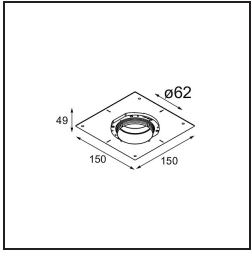

### Spezifikationen

Material	13513683
Typ der Lichtquelle	LED GU10
Leuchtmittel enthalten	Nein
Anzahl Lichtquellen	1
Lichtrichtung	Abwärts
Eingangsspannung	230 V
Schutzklasse	II
Schutzart	20
Glühdrahtprüfung (°C)	850
Innen/Außen	Innen
Anwendung	Decke, Wand
Montage	Einbau
Ausschnittgröße (mm)	ø68 for Frame Recessed; ø89 for Frame Recessed TrimLess
Einbautiefe (mm)	110,0
Verstellbarkeit	Not Applicable
Abstand zum beleuchteten Objekt (m)	0,1
Primärfarbe & Primäres Finish	Schwarz, Matt
Bruttogewicht (g)	170,0
Bemerkung	<ul style="list-style-type: none"> <li>• Tetrix Recessed Ring oder Tube Surface nicht enthalten</li> <li>• Dies ist kein vollständiges Produkt. Es wird ein Tetrix Recessed Ring oder Tube Surface benötigt.</li> <li>• Dies ist kein vollständiges Produkt. Es wird ein Tetrix Recessed Ring oder Tube Surface benötigt.</li> </ul>

**Optisches Zubehör**

- 13515038** Snoot 32 White Matt
- 13515032** Snoot 32 Black Structure

- 13515132** Honeycomb 33 Black Structure

- 13515232** Light Cone 44 Black Structure
- 13515238** Light Cone 44 White Matt

**Montagezubehör**

- 13510083** Ring Recessed 62 1x IP55 Black Matt
- 13510038** Ring Recessed 62 1x IP55 White Matt

- 13515430** Ring Recessed Trimless 62 1x

**13515530** Concrete Kit 62 150x150 1x

**13515630** Concrete Ring 62 Standard Installation Housing