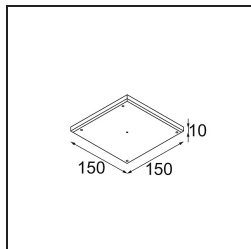

12292630 Gypsum Fibreboard 150x150

■ Kies een vereist accessoire