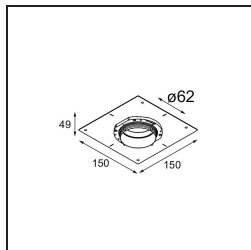

Tetrix Cone Recessed 90 1x LED GU10 Black Chrome

Specificaties

Materiaal	13513680
Type Lichtbron	LED GU10
Lamp inbegrepen	Neen
Aantal Lichtbronnen	1
Lichtrichting	Omlaag
Ingangsspanning	230 V
Elektriciteitsklasse	II
IP-klasse	20
Gloeidraadtest (°C)	850
Binnen/Buiten	Binnen
Toepassing	Plafond, Wand
Montage	Inbouw
Inbouwopening (mm)	ø68 for Frame Recessed; ø89 for Frame Recessed TrimLess
Montagediepte (mm)	110,0
Verstelbaarheid	Not Applicable
Afstand tot Verlicht Voorwerp (m)	0,1
Primaire Kleur & Primaire Afwerking	Zwart, Chrom
Brutogewicht (g)	170,0
Opmerking	<ul style="list-style-type: none"> • Niet geschikt voor installatie ≤ 5 km van de kust • Tetrix Recessed Ring of Tube Surface niet inbegrepen • Dit is geen compleet product. Een Tetrix Recessed Ring of Tube Surface is vereist. • Dit is geen compleet product. Een Tetrix Recessed Ring of Tube Surface is vereist.

Optische Accessoires

- 13515038** Snoot 32 White Matt
- 13515032** Snoot 32 Black Structure

- 13515132** Honeycomb 33 Black Structure

- 13515232** Light Cone 44 Black Structure
- 13515238** Light Cone 44 White Matt

Installatie Accessoires

- 13510083** Ring Recessed 62 1x IP55 Black Matt
- 13510038** Ring Recessed 62 1x IP55 White Matt

- 13515430** Ring Recessed Trimless 62 1x

13515530 Concrete Kit 62 150x150 1x

13515630 Concrete Ring 62 Standard Installation Housing