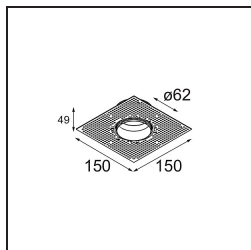

Tetrix Cone Recessed 90 1x LED GU10 Black Chrome

Specificaties

Materiaal	13513680
Type Lichtbron	LED GU10
Lamp inbegrepen	Neen
Aantal Lichtbronnen	1
Lichtrichting	Omlaag
Ingangsspanning	230 V
Elektriciteitsklasse	II
IP-klasse	20
Gloeidraadtest (°C)	850
Binnen/Buiten	Binnen
Toepassing	Plafond, Wand
Montage	Inbouw
Inbouwopening (mm)	ø68 for Frame Recessed; ø89 for Frame Recessed TrimLess
Montagediepte (mm)	110,0
Verstelbaarheid	Not Applicable
Afstand tot Verlicht Voorwerp (m)	0,1
Primaire Kleur & Primaire Afwerking	Zwart, Chrom
Brutogewicht (g)	170,0
Opmerking	<ul style="list-style-type: none"> • Niet geschikt voor installatie ≤ 5 km van de kust • Tetrix Recessed Ring of Tube Surface niet inbegrepen • Dit is geen compleet product. Een Tetrix Recessed Ring of Tube Surface is vereist. • Dit is geen compleet product. Een Tetrix Recessed Ring of Tube Surface is vereist.

Installatie Accessoires

- 13510083** Ring Recessed 62 1x IP55 Black Matt
- 13510038** Ring Recessed 62 1x IP55 White Matt

- 13515430** Ring Recessed Trimless 62 1x

13515530 Concrete Kit 62 150x150 1x

13515630 Concrete Ring 62 Standard Installation Housing