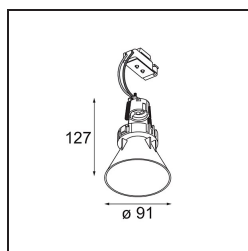

Tetrix Cone Recessed 90 1x LED GU10 Black Chrome

Specificaties

Materiaal	13513680
Type Lichtbron	LED GU10
Lamp inbegrepen	Neen
Aantal Lichtbronnen	1
Lichtrichting	Omlaag
Ingangsspanning	230 V
Elektriciteitsklasse	II
IP-klasse	20
Gloeidraadtest (°C)	850
Binnen/Buiten	Binnen
Toepassing	Plafond, Wand
Montage	Inbouw
Inbouwopening (mm)	ø68 for Frame Recessed; ø89 for Frame Recessed TrimLess
Montagediepte (mm)	110,0
Verstelbaarheid	Not Applicable
Afstand tot Verlicht Voorwerp (m)	0,1
Primaire Kleur & Primaire Afwerking	Zwart, Chrom
Brutogewicht (g)	170,0
Opmerking	<ul style="list-style-type: none"> • Niet geschikt voor installatie ≤ 5 km van de kust • Tetrix Recessed Ring of Tube Surface niet inbegrepen • Dit is geen compleet product. Een Tetrix Recessed Ring of Tube Surface is vereist. • Dit is geen compleet product. Een Tetrix Recessed Ring of Tube Surface is vereist.