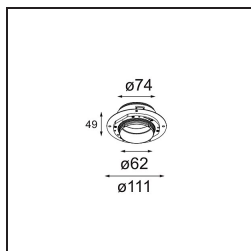

Tetrix Cone Recessed 90 1x LED GU10 Black Chrome

Specificaties

Materiaal	13513680
Type Lichtbron	LED GU10
Lamp inbegrepen	Neen
Aantal Lichtbronnen	1
Lichtrichting	Omlaag
Ingangsspanning	230 V
Elektriciteitsklasse	II
IP-klasse	20
Gloeidraadtest (°C)	850
Binnen/Buiten	Binnen
Toepassing	Plafond, Wand
Montage	Inbouw
Inbouwopening (mm)	ø68 for Frame Recessed; ø89 for Frame Recessed TrimLess
Montagediepte (mm)	110,0
Verstelbaarheid	Not Applicable
Afstand tot Verlicht Voorwerp (m)	0,1
Primaire Kleur & Primaire Afwerking	Zwart, Chrom
Brutogewicht (g)	170,0
Opmerking	<ul style="list-style-type: none"> • Niet geschikt voor installatie ≤ 5 km van de kust • Tetrix Recessed Ring of Tube Surface niet inbegrepen • Dit is geen compleet product. Een Tetrix Recessed Ring of Tube Surface is vereist. • Dit is geen compleet product. Een Tetrix Recessed Ring of Tube Surface is vereist.

Installatie Accessoires

- 13510083** Ring Recessed 62 1x IP55 Black Matt
- 13510038** Ring Recessed 62 1x IP55 White Matt

- 13515430** Ring Recessed Trimless 62 1x

13515530 Concrete Kit 62 150x150 1x

13515630 Concrete Ring 62 Standard Installation Housing