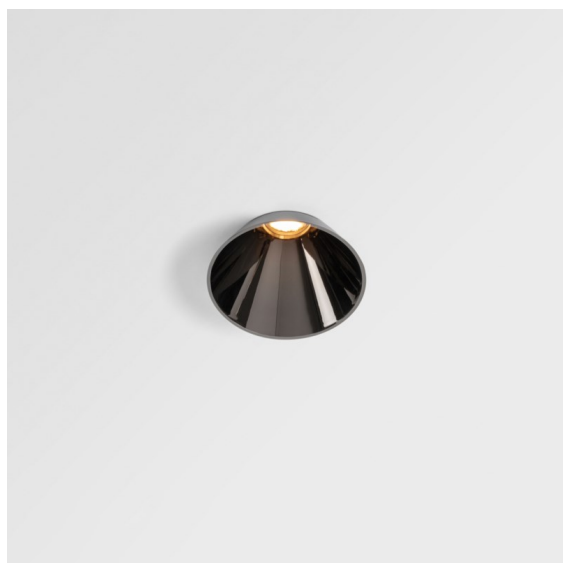

Tetrix Cone Recessed 90 1x LED GU10 Black Chrome

Specificaties

Materiaal	13513680
Type Lichtbron	LED GU10
Lamp inbegrepen	Neen
Aantal Lichtbronnen	1
Lichtrichting	Omlaag
Ingangsspanning	230 V
Elektriciteitsklasse	II
IP-klasse	20
Gloeidraadtest (°C)	850
Binnen/Buiten	Binnen
Toepassing	Plafond, Wand
Montage	Inbouw
Inbouwopening (mm)	ø68 for Frame Recessed; ø89 for Frame Recessed TrimLess
Montagediepte (mm)	110,0
Verstelbaarheid	Not Applicable
Afstand tot Verlicht Voorwerp (m)	0,1
Primaire Kleur & Primaire Afwerking	Zwart, Chrom
Brutogewicht (g)	170,0
Opmerking	<ul style="list-style-type: none"> • Niet geschikt voor installatie ≤ 5 km van de kust • Tetrix Recessed Ring of Tube Surface niet inbegrepen • Dit is geen compleet product. Een Tetrix Recessed Ring of Tube Surface is vereist. • Dit is geen compleet product. Een Tetrix Recessed Ring of Tube Surface is vereist.

Tetrix Cone komt uit het plafond piepen en weet zo de aandacht te trekken. Combineer hem met zwarte of witte optische accessoires en maak het prominente design van Tetrix Cone nog interessanter. Wil je natte en vochtige ruimtes, of een wellnessomgeving, verlichten? Dan is Tetrix Cone wat je zoekt, dankzij de IP55-klasse.

Optische Accessoires

- 13515038** Snoot 32 White Matt
- 13515032** Snoot 32 Black Structure

- 13515132** Honeycomb 33 Black Structure

- 13515232** Light Cone 44 Black Structure
- 13515238** Light Cone 44 White Matt