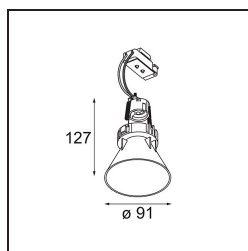

Date
Customer
Project
Type

Tetrix Cone Recessed 90 lx LED GU10 Black Chrome

Sbucando dal soffitto, Tetrix Cone sa come attirare l'attenzione. Abbinato ad accessori ottici bianchi o neri e rendi ancora più interessante il design di Tetrix Cone. E se vuoi illuminare ambienti umidi e bagnati, o un'area wellness, Tetrix Cone fa al caso tuo, grazie al suo grado di protezione IP55.

Specifications

Materiale	13513680
Tipo di Sorgente	LED GU10
Lampadina inclusa	No
Numero di fonte luminosa	1
Direzione della luce	Diretta
Volt in ingresso	230V
Classificazione elettrica	II
Grado IP	20
Test filo a caldo (°C)	850
Interno/Esterno	Interno
Applicazione	Soffitto, Parete
Montaggio	Incassato
Foro d'incasso (mm)	ø68 for Frame Recessed; ø89 for Frame Recessed TrimLess
Profondità di montaggio (mm)	110,0
Orientabilità	Not Applicable
Distanza dall'oggetto illuminato (m)	0,1
Colore primario & Finitura primaria	Nero, Cromato
Peso lordo (g)	170,0
Remark	<ul style="list-style-type: none"> • Non adatto per installazioni a ≤ 5 km dalla costa • Tetrix Recessed Ring o Tube Surface non incluso • Questo non è un prodotto completo. È necessario un Tetrix Recessed Ring o Tube Surface. • Questo non è un prodotto completo. È necessario un Tetrix Recessed Ring o Tube Surface.