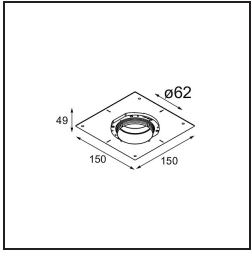

Specifications

Materiale	13513680
Tipo di Sorgente	LED GU10
Lampadina inclusa	No
Numero di fonte luminosa	1
Direzione della luce	Diretta
Volt in ingresso	230V
Classificazione elettrica	II
Grado IP	20
Test filo a caldo (°C)	850
Interno/Esterno	Interno
Applicazione	Soffitto, Parete
Montaggio	Incassato
Foro d'incasso (mm)	ø68 for Frame Recessed; ø89 for Frame Recessed TrimLess
Profondità di montaggio (mm)	110,0
Orientabilità	Not Applicable
Distanza dall'oggetto illuminato (m)	0,1
Colore primario & Finitura primaria	Nero, Cromato
Peso lordo (g)	170,0
Remark	<ul style="list-style-type: none"> • Non adatto per installazioni a ≤ 5 km dalla costa • Tetrix Recessed Ring o Tube Surface non incluso • Questo non è un prodotto completo. È necessario un Tetrix Recessed Ring o Tube Surface. • Questo non è un prodotto completo. È necessario un Tetrix Recessed Ring o Tube Surface.

Accessorio Ottico

- 13515038** Snoot 32 White Matt
- 13515032** Snoot 32 Black Structure

- 13515132** Honeycomb 33 Black Structure

- 13515232** Light Cone 44 Black Structure
- 13515238** Light Cone 44 White Matt

Accessori Installazione

- 13510083** Ring Recessed 62 1x IP55 Black Matt
- 13510038** Ring Recessed 62 1x IP55 White Matt

- 13515430** Ring Recessed Trimless 62 1x

13515530 Concrete Kit 62 150x150 1x

13515630 Concrete Ring 62 Standard Installation Housing