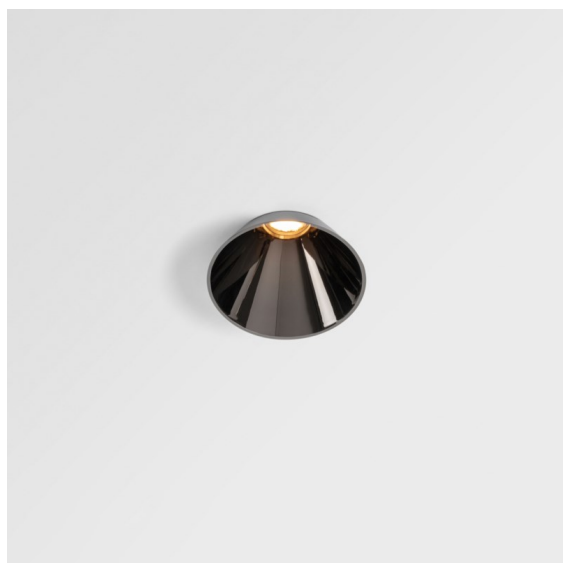

Date
Customer
Project
Type

Tetrix Cone Recessed 90 lx LED GU10 Black Chrome

Sbucando dal soffitto, Tetrix Cone sa come attirare l'attenzione. Abbinato ad accessori ottici bianchi o neri e rendi ancora più interessante il design di Tetrix Cone. E se vuoi illuminare ambienti umidi e bagnati, o un'area wellness, Tetrix Cone fa al caso tuo, grazie al suo grado di protezione IP55.

Specifications

Materiale	13513680
Tipo di Sorgente	LED GU10
Lampadina inclusa	No
Numero di fonte luminosa	1
Direzione della luce	Diretta
Volt in ingresso	230V
Classificazione elettrica	II
Grado IP	20
Test filo a caldo (°C)	850
Interno/Esterno	Interno
Applicazione	Soffitto, Parete
Montaggio	Incassato
Foro d'incasso (mm)	ø68 for Frame Recessed; ø89 for Frame Recessed TrimLess
Profondità di montaggio (mm)	110,0
Orientabilità	Not Applicable
Distanza dall'oggetto illuminato (m)	0,1
Colore primario & Finitura primaria	Nero, Cromato
Peso lordo (g)	170,0
Remark	<ul style="list-style-type: none"> • Non adatto per installazioni a ≤ 5 km dalla costa • Tetrix Recessed Ring o Tube Surface non incluso • Questo non è un prodotto completo. È necessario un Tetrix Recessed Ring o Tube Surface. • Questo non è un prodotto completo. È necessario un Tetrix Recessed Ring o Tube Surface.

Accessorio Ottico

- 13515038** Snoot 32 White Matt
- 13515032** Snoot 32 Black Structure

- 13515132** Honeycomb 33 Black Structure

- 13515232** Light Cone 44 Black Structure
- 13515238** Light Cone 44 White Matt