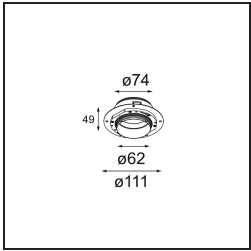

Specifications

Materiale	13513680
Tipo di Sorgente	LED GU10
Lampadina inclusa	No
Numero di fonte luminosa	1
Direzione della luce	Diretta
Volt in ingresso	230V
Classificazione elettrica	II
Grado IP	20
Test filo a caldo (°C)	850
Interno/Esterno	Interno
Applicazione	Soffitto, Parete
Montaggio	Incassato
Foro d'incasso (mm)	ø68 for Frame Recessed; ø89 for Frame Recessed TrimLess
Profondità di montaggio (mm)	110,0
Orientabilità	Not Applicable
Distanza dall'oggetto illuminato (m)	0,1
Colore primario & Finitura primaria	Nero, Cromato
Peso lordo (g)	170,0
Remark	<ul style="list-style-type: none"> • Non adatto per installazioni a ≤ 5 km dalla costa • Tetrix Recessed Ring o Tube Surface non incluso • Questo non è un prodotto completo. È necessario un Tetrix Recessed Ring o Tube Surface. • Questo non è un prodotto completo. È necessario un Tetrix Recessed Ring o Tube Surface.

Accessori Installazione

- 13510083** Ring Recessed 62 1x IP55 Black Matt
- 13510038** Ring Recessed 62 1x IP55 White Matt

- 13515430** Ring Recessed Trimless 62 1x

13515530 Concrete Kit 62 150x150 1x

13515630 Concrete Ring 62 Standard Installation Housing