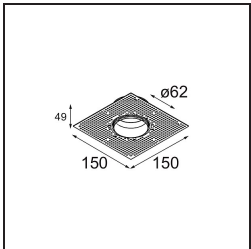

Specifications

Materiale	13513680
Tipo di Sorgente	LED GU10
Lampadina inclusa	No
Numero di fonte luminosa	1
Direzione della luce	Diretta
Volt in ingresso	230V
Classificazione elettrica	II
Grado IP	20
Test filo a caldo (°C)	850
Interno/Esterno	Interno
Applicazione	Soffitto, Parete
Montaggio	Incassato
Foro d'incasso (mm)	ø68 for Frame Recessed; ø89 for Frame Recessed TrimLess
Profondità di montaggio (mm)	110,0
Orientabilità	Not Applicable
Distanza dall'oggetto illuminato (m)	0,1
Colore primario & Finitura primaria	Nero, Cromato
Peso lordo (g)	170,0
Remark	<ul style="list-style-type: none"> • Non adatto per installazioni a ≤ 5 km dalla costa • Tetrix Recessed Ring o Tube Surface non incluso • Questo non è un prodotto completo. È necessario un Tetrix Recessed Ring o Tube Surface. • Questo non è un prodotto completo. È necessario un Tetrix Recessed Ring o Tube Surface.

Accessori Installazione

- 13510083** Ring Recessed 62 1x IP55 Black Matt
- 13510038** Ring Recessed 62 1x IP55 White Matt

- 13515430** Ring Recessed Trimless 62 1x

13515530 Concrete Kit 62 150x150 1x

13515630 Concrete Ring 62 Standard Installation Housing