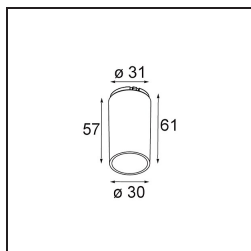

Accessoires d'Eclairage optiques

- **13515038** Snoot 32 White Matt
- **13515032** Snoot 32 Black Structure