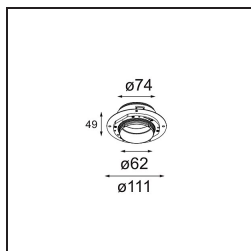

Caractéristiques

Matériaux	13513680
Type de Source Lumineuse	LED GU10
Ampoule incluse	Non
Nombre de Sources Lumineuses	1
Direction de la Lumière	Bas
Tension d'Entrée	230 V
Classe Électrique	II
Indice de protection IP	20
Essai au fil incandescent (°C)	850
Intérieur/extérieur	Intérieur
Application	Plafond, Mur
Montage	Encastré
Taille de découpe (mm)	ø68 for Frame Recessed; ø89 for Frame Recessed TrimLess
Profondeur de montage (mm)	110,0
Ajustabilité	Not Applicable
Distance avec l'Objet Éclairé (m)	0,1
Couleur Principale & Finition Principale	Noir, Chrome
Poids brut (g)	170,0
Commentaire	<ul style="list-style-type: none"> • Ne convient pas à une installation à ≤ 5 km de la côte • Tetrix Recessed Ring ou Tube Surface non inclus • Ceci n'est pas un produit complet. Un Tetrix Recessed Ring ou Tube Surface est requis. • Ceci n'est pas un produit complet. Un Tetrix Recessed Ring ou Tube Surface est requis.

Accessoires d'Eclairage d'installation

- 13510083** Ring Recessed 62 1x IP55 Black Matt
- 13510038** Ring Recessed 62 1x IP55 White Matt

- 13515430** Ring Recessed Trimless 62 1x

13515530 Concrete Kit 62 150x150 1x