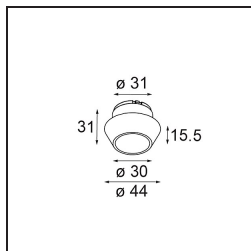

- **13515232** Light Cone 44 Black Structure
- **13515238** Light Cone 44 White Matt