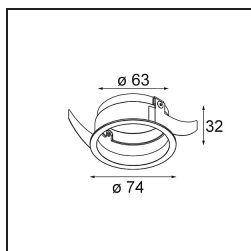

Caractéristiques

Matériaux	13513680
Type de Source Lumineuse	LED GU10
Ampoule incluse	Non
Nombre de Sources Lumineuses	1
Direction de la Lumière	Bas
Tension d'Entrée	230 V
Classe Électrique	II
Indice de protection IP	20
Essai au fil incandescent (°C)	850
Intérieur/extérieur	Intérieur
Application	Plafond, Mur
Montage	Encastré
Taille de découpe (mm)	ø68 for Frame Recessed; ø89 for Frame Recessed TrimLess
Profondeur de montage (mm)	110,0
Ajustabilité	Not Applicable
Distance avec l'Objet Éclairé (m)	0,1
Couleur Principale & Finition Principale	Noir, Chrome
Poids brut (g)	170,0
Commentaire	<ul style="list-style-type: none"> • Ne convient pas à une installation à ≤ 5 km de la côte • Tetrix Recessed Ring ou Tube Surface non inclus • Ceci n'est pas un produit complet. Un Tetrix Recessed Ring ou Tube Surface est requis. • Ceci n'est pas un produit complet. Un Tetrix Recessed Ring ou Tube Surface est requis.

Accessoires d'Eclairage optiques

- 13515038** Snoot 32 White Matt
- 13515032** Snoot 32 Black Structure

- 13515132** Honeycomb 33 Black Structure

- 13515232** Light Cone 44 Black Structure
- 13515238** Light Cone 44 White Matt

Accessoires d'Eclairage d'installation

- 13510083** Ring Recessed 62 1x IP55 Black Matt
- 13510038** Ring Recessed 62 1x IP55 White Matt

- 13515430** Ring Recessed Trimless 62 1x

13515530 Concrete Kit 62 150x150 1x