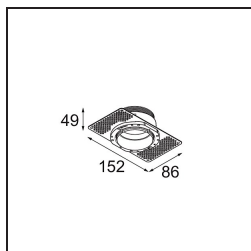

Caractéristiques

Matériaux	13513680
Type de Source Lumineuse	LED GU10
Ampoule incluse	Non
Nombre de Sources Lumineuses	1
Direction de la Lumière	Bas
Tension d'Entrée	230 V
Classe Électrique	II
Indice de protection IP	20
Essai au fil incandescent (°C)	850
Intérieur/extérieur	Intérieur
Application	Plafond, Mur
Montage	Encastré
Taille de découpe (mm)	ø68 for Frame Recessed; ø89 for Frame Recessed TrimLess
Profondeur de montage (mm)	110,0
Ajustabilité	Not Applicable
Distance avec l'Objet Éclairé (m)	0,1
Couleur Principale & Finition Principale	Noir, Chrome
Poids brut (g)	170,0
Commentaire	<ul style="list-style-type: none"> • Ne convient pas à une installation à ≤ 5 km de la côte • Tetrix Recessed Ring ou Tube Surface non inclus • Ceci n'est pas un produit complet. Un Tetrix Recessed Ring ou Tube Surface est requis. • Ceci n'est pas un produit complet. Un Tetrix Recessed Ring ou Tube Surface est requis.

Accessoires d'Eclairage optiques

- 13515038** Snoot 32 White Matt
- 13515032** Snoot 32 Black Structure

- 13515132** Honeycomb 33 Black Structure

- 13515232** Light Cone 44 Black Structure
- 13515238** Light Cone 44 White Matt

Accessoires d'Eclairage d'installation

- 13510083** Ring Recessed 62 1x IP55 Black Matt
- 13510038** Ring Recessed 62 1x IP55 White Matt

- 13515430** Ring Recessed Trimless 62 1x

13515530 Concrete Kit 62 150x150 1x