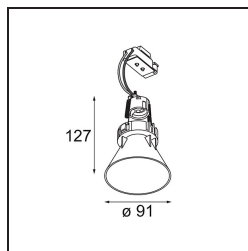

Tetrix Cone Recessed 90 1x LED GU10 Black Chrome

Dépassant du plafond, Tetrix Cone sait attirer l'attention. Associez le Tetrix Cone à des accessoires optiques noirs ou blancs pour que son corps proéminent soit encore plus intéressant. Et si vous cherchez à éclairer des espaces humides, des pièces d'eau ou un espace de bien-être, Tetrix Cone fera l'affaire, grâce à son indice de protection IP55.

Caractéristiques

Matériaux	13513680
Type de Source Lumineuse	LED GU10
Ampoule incluse	Non
Nombre de Sources Lumineuses	1
Direction de la Lumière	Bas
Tension d'Entrée	230 V
Classe Électrique	II
Indice de protection IP	20
Essai au fil incandescent (°C)	850
Intérieur/extérieur	Intérieur
Application	Plafond, Mur
Montage	Encastré
Taille de découpe (mm)	ø68 for Frame Recessed; ø89 for Frame Recessed TrimLess
Profondeur de montage (mm)	110,0
Ajustabilité	Not Applicable
Distance avec l'Objet Éclairé (m)	0,1
Couleur Principale & Finition Principale	Noir, Chrome
Poids brut (g)	170,0
Commentaire	<ul style="list-style-type: none"> • Ne convient pas à une installation à ≤ 5 km de la côte • Tetrix Recessed Ring ou Tube Surface non inclus • Ceci n'est pas un produit complet. Un Tetrix Recessed Ring ou Tube Surface est requis. • Ceci n'est pas un produit complet. Un Tetrix Recessed Ring ou Tube Surface est requis.