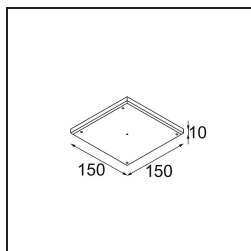

12292630 Gypsum Fibreboard 150x150

■ Choisir un accessoire requis