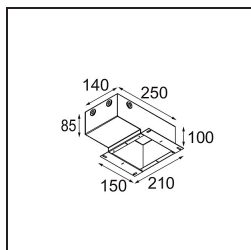

11624030 Installation Housing 140x250x100x210