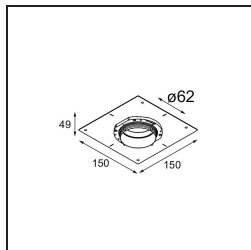

Caractéristiques

Matériaux	13513680
Type de Source Lumineuse	LED GU10
Ampoule incluse	Non
Nombre de Sources Lumineuses	1
Direction de la Lumière	Bas
Tension d'Entrée	230 V
Classe Électrique	II
Indice de protection IP	20
Essai au fil incandescent (°C)	850
Intérieur/extérieur	Intérieur
Application	Plafond, Mur
Montage	Encastré
Taille de découpe (mm)	ø68 for Frame Recessed; ø89 for Frame Recessed TrimLess
Profondeur de montage (mm)	110,0
Ajustabilité	Not Applicable
Distance avec l'Objet Éclairé (m)	0,1
Couleur Principale & Finition Principale	Noir, Chrome
Poids brut (g)	170,0
Commentaire	<ul style="list-style-type: none"> • Ne convient pas à une installation à ≤ 5 km de la côte • Tetrix Recessed Ring ou Tube Surface non inclus • Ceci n'est pas un produit complet. Un Tetrix Recessed Ring ou Tube Surface est requis. • Ceci n'est pas un produit complet. Un Tetrix Recessed Ring ou Tube Surface est requis.

Accessoires d'Eclairage optiques

- 13515038** Snoot 32 White Matt
- 13515032** Snoot 32 Black Structure

- 13515132** Honeycomb 33 Black Structure

- 13515232** Light Cone 44 Black Structure
- 13515238** Light Cone 44 White Matt

Accessoires d'Eclairage d'installation

- 13510083** Ring Recessed 62 1x IP55 Black Matt
- 13510038** Ring Recessed 62 1x IP55 White Matt

- 13515430** Ring Recessed Trimless 62 1x

13515530 Concrete Kit 62 150x150 1x