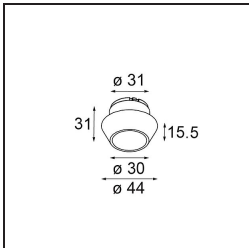

- **13515232** Light Cone 44 Black Structure
- **13515238** Light Cone 44 White Matt