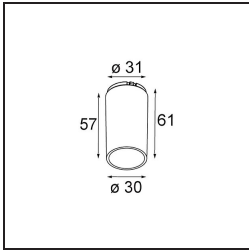

Accesorios Opticos

- **13515038** Snoot 32 White Matt
- **13515032** Snoot 32 Black Structure