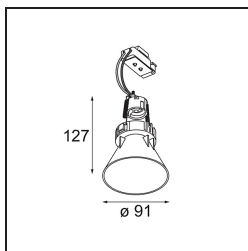

Date
Customer
Project
Type

*Tetrix Cone Recessed 90 1x LED GU10 Black Chrome*

Asomándose por el techo, Tetrix Cone sabe cómo atraer la atención. Combine la luminaria con accesorios ópticos en blanco o negro, y el prominente diseño de Tetrix Cone será aún más interesante. Y, si desea iluminar espacios húmedos, o un entorno dedicado a la salud y el bienestar, Tetrix Cone es una opción perfecta gracias a su certificación IP55.

### Specifications

Material	13513680
Tipo de fuente de luz	LED GU10
Lámpara Incluida	No
Número de fuentes de luz	1
Dirección de la luz	Directo
Voltaje de entrada	230V
Clasificación eléctrica	II
Clasificación del IP	20
Clasificación de hilo incandescente (°C)	850
Interio/Exterior	Interior
Aplicación	Techo, Pared
Montaje	Empotrado
Tamaño de corte (mm)	ø68 for Frame Recessed; ø89 for Frame Recessed TrimLess
Profundidad de montaje (mm)	110,0
Ajustabilidad	Not Applicable
Distancia al objeto iluminado (m)	0,1
Color principal & Acabado principal	Negro, Cromo
Peso bruto (g)	170,0
Remark	<ul style="list-style-type: none"> <li>• No apto para instalación a ≤5 km de la costa</li> <li>• Tetrix Recessed Ring o Tube Surface no incluido</li> <li>• Este no es un producto completo. Se necesita un Tetrix Recessed Ring o Tube Surface.</li> <li>• Este no es un producto completo. Se necesita un Tetrix Recessed Ring o Tube Surface.</li> </ul>