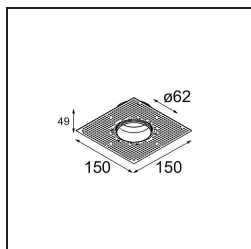

Date
Customer
Project
Type

Tetrix Cone Recessed 90 1x LED GU10 Black Chrome

Specifications

Material	13513680
Tipo de fuente de luz	LED GU10
Lámpara Incluida	No
Número de fuentes de luz	1
Dirección de la luz	Directo
Voltaje de entrada	230V
Clasificación eléctrica	II
Clasificación del IP	20
Clasificación de hilo incandescente (°C)	850
Interio/Exterior	Interior
Aplicación	Techo, Pared
Montaje	Empotrado
Tamaño de corte (mm)	ø68 for Frame Recessed; ø89 for Frame Recessed TrimLess
Profundidad de montaje (mm)	110,0
Ajustabilidad	Not Applicable
Distancia al objeto iluminado (m)	0,1
Color principal & Acabado principal	Negro, Cromo
Peso bruto (g)	170,0
Remark	<ul style="list-style-type: none"> • No apto para instalación a ≤5 km de la costa • Tetrix Recessed Ring o Tube Surface no incluido • Este no es un producto completo. Se necesita un Tetrix Recessed Ring o Tube Surface. • Este no es un producto completo. Se necesita un Tetrix Recessed Ring o Tube Surface.

Accesorios Instalación

- 13510083** Ring Recessed 62 1x IP55 Black Matt
- 13510038** Ring Recessed 62 1x IP55 White Matt

- 13515430** Ring Recessed Trimless 62 1x

13515530 Concrete Kit 62 150x150 1x

13515630 Concrete Ring 62 Standard Installation Housing