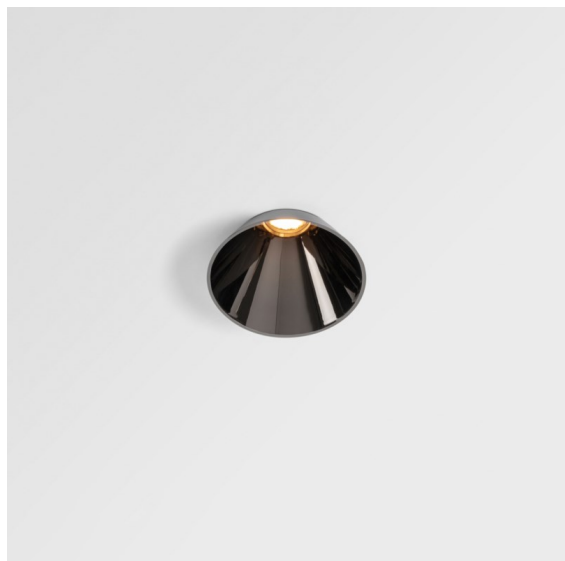

Date
Customer
Project
Type

*Tetrix Cone Recessed 90 1x LED GU10 Black Chrome*

Asomándose por el techo, Tetrix Cone sabe cómo atraer la atención. Combine la luminaria con accesorios ópticos en blanco o negro, y el prominente diseño de Tetrix Cone será aún más interesante. Y, si desea iluminar espacios húmedos, o un entorno dedicado a la salud y el bienestar, Tetrix Cone es una opción perfecta gracias a su certificación IP55.

### Specifications

Material	13513680
Tipo de fuente de luz	LED GU10
Lámpara Incluida	No
Número de fuentes de luz	1
Dirección de la luz	Directo
Voltaje de entrada	230V
Clasificación eléctrica	II
Clasificación del IP	20
Clasificación de hilo incandescente (°C)	850
Interio/Exterior	Interior
Aplicación	Techo, Pared
Montaje	Empotrado
Tamaño de corte (mm)	ø68 for Frame Recessed; ø89 for Frame Recessed TrimLess
Profundidad de montaje (mm)	110,0
Ajustabilidad	Not Applicable
Distancia al objeto iluminado (m)	0,1
Color principal & Acabado principal	Negro, Cromo
Peso bruto (g)	170,0
Remark	<ul style="list-style-type: none"> <li>• No apto para instalación a ≤5 km de la costa</li> <li>• Tetrix Recessed Ring o Tube Surface no incluido</li> <li>• Este no es un producto completo. Se necesita un Tetrix Recessed Ring o Tube Surface.</li> <li>• Este no es un producto completo. Se necesita un Tetrix Recessed Ring o Tube Surface.</li> </ul>

**Accesorios Opticos**

- 13515038** Snoot 32 White Matt
- 13515032** Snoot 32 Black Structure

- 13515132** Honeycomb 33 Black Structure

- 13515232** Light Cone 44 Black Structure
- 13515238** Light Cone 44 White Matt