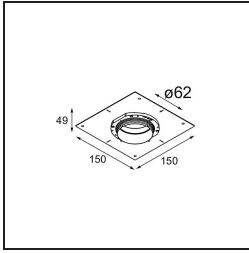

### Specifications

Material	13513680
Tipo de fuente de luz	LED GU10
Lámpara Incluida	No
Número de fuentes de luz	1
Dirección de la luz	Directo
Voltaje de entrada	230V
Clasificación eléctrica	II
Clasificación del IP	20
Clasificación de hilo incandescente (°C)	850
Interio/Exterior	Interior
Aplicación	Techo, Pared
Montaje	Empotrado
Tamaño de corte (mm)	ø68 for Frame Recessed; ø89 for Frame Recessed TrimLess
Profundidad de montaje (mm)	110,0
Ajustabilidad	Not Applicable
Distancia al objeto iluminado (m)	0,1
Color principal & Acabado principal	Negro, Cromo
Peso bruto (g)	170,0
Remark	<ul style="list-style-type: none"> <li>• No apto para instalación a ≤5 km de la costa</li> <li>• Tetrix Recessed Ring o Tube Surface no incluido</li> <li>• Este no es un producto completo. Se necesita un Tetrix Recessed Ring o Tube Surface.</li> <li>• Este no es un producto completo. Se necesita un Tetrix Recessed Ring o Tube Surface.</li> </ul>

**Accesorios Opticos**

- 13515038** Snoot 32 White Matt
- 13515032** Snoot 32 Black Structure

- 13515132** Honeycomb 33 Black Structure

- 13515232** Light Cone 44 Black Structure
- 13515238** Light Cone 44 White Matt

**Accesorios Instalación**

- 13510083** Ring Recessed 62 1x IP55 Black Matt
- 13510038** Ring Recessed 62 1x IP55 White Matt

- 13515430** Ring Recessed Trimless 62 1x

**13515530** Concrete Kit 62 150x150 1x