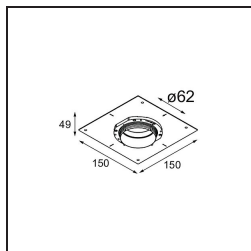

Date
Customer
Project
Type

Tetrix Cone Recessed 90 1x LED GU10 Black Chrome

Specifications

Material	13513680
Tipo de fuente de luz	LED GU10
Lámpara Incluida	No
Número de fuentes de luz	1
Dirección de la luz	Directo
Voltaje de entrada	230V
Clasificación eléctrica	II
Clasificación del IP	20
Clasificación de hilo incandescente (°C)	850
Interio/Exterior	Interior
Aplicación	Techo, Pared
Montaje	Empotrado
Tamaño de corte (mm)	ø68 for Frame Recessed; ø89 for Frame Recessed TrimLess
Profundidad de montaje (mm)	110,0
Ajustabilidad	Not Applicable
Distancia al objeto iluminado (m)	0,1
Color principal & Acabado principal	Negro, Cromo
Peso bruto (g)	170,0
Remark	<ul style="list-style-type: none"> • No apto para instalación a ≤5 km de la costa • Tetrix Recessed Ring o Tube Surface no incluido • Este no es un producto completo. Se necesita un Tetrix Recessed Ring o Tube Surface. • Este no es un producto completo. Se necesita un Tetrix Recessed Ring o Tube Surface.

Accesorios Opticos

- 13515038** Snoot 32 White Matt
- 13515032** Snoot 32 Black Structure

- 13515132** Honeycomb 33 Black Structure

- 13515232** Light Cone 44 Black Structure
- 13515238** Light Cone 44 White Matt

Accesorios Instalación

- 13510083** Ring Recessed 62 1x IP55 Black Matt
- 13510038** Ring Recessed 62 1x IP55 White Matt

- 13515430** Ring Recessed Trimless 62 1x

13515530 Concrete Kit 62 150x150 1x

13515630 Concrete Ring 62 Standard Installation Housing