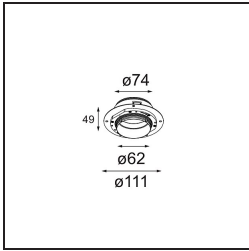

### Specifications

Material	13513680
Tipo de fuente de luz	LED GU10
Lámpara Incluida	No
Número de fuentes de luz	1
Dirección de la luz	Directo
Voltaje de entrada	230V
Clasificación eléctrica	II
Clasificación del IP	20
Clasificación de hilo incandescente (°C)	850
Interio/Exterior	Interior
Aplicación	Techo, Pared
Montaje	Empotrado
Tamaño de corte (mm)	ø68 for Frame Recessed; ø89 for Frame Recessed TrimLess
Profundidad de montaje (mm)	110,0
Ajustabilidad	Not Applicable
Distancia al objeto iluminado (m)	0,1
Color principal & Acabado principal	Negro, Cromo
Peso bruto (g)	170,0
Remark	<ul style="list-style-type: none"> <li>• No apto para instalación a ≤5 km de la costa</li> <li>• Tetrix Recessed Ring o Tube Surface no incluido</li> <li>• Este no es un producto completo. Se necesita un Tetrix Recessed Ring o Tube Surface.</li> <li>• Este no es un producto completo. Se necesita un Tetrix Recessed Ring o Tube Surface.</li> </ul>

**Accesorios Instalación**

- 13510083** Ring Recessed 62 1x IP55 Black Matt
- 13510038** Ring Recessed 62 1x IP55 White Matt

- 13515430** Ring Recessed Trimless 62 1x

**13515530** Concrete Kit 62 150x150 1x