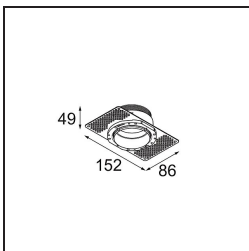

Date
Customer
Project
Type

Tetrix Cone Recessed 90 1x LED GU10 Black Chrome

Specifications

Material	13513680
Tipo de fuente de luz	LED GU10
Lámpara Incluida	No
Número de fuentes de luz	1
Dirección de la luz	Directo
Voltaje de entrada	230V
Clasificación eléctrica	II
Clasificación del IP	20
Clasificación de hilo incandescente (°C)	850
Interio/Exterior	Interior
Aplicación	Techo, Pared
Montaje	Empotrado
Tamaño de corte (mm)	ø68 for Frame Recessed; ø89 for Frame Recessed TrimLess
Profundidad de montaje (mm)	110,0
Ajustabilidad	Not Applicable
Distancia al objeto iluminado (m)	0,1
Color principal & Acabado principal	Negro, Cromo
Peso bruto (g)	170,0
Remark	<ul style="list-style-type: none"> • No apto para instalación a ≤5 km de la costa • Tetrix Recessed Ring o Tube Surface no incluido • Este no es un producto completo. Se necesita un Tetrix Recessed Ring o Tube Surface. • Este no es un producto completo. Se necesita un Tetrix Recessed Ring o Tube Surface.

Accesorios Opticos

- 13515038** Snoot 32 White Matt
- 13515032** Snoot 32 Black Structure

- 13515132** Honeycomb 33 Black Structure

- 13515232** Light Cone 44 Black Structure
- 13515238** Light Cone 44 White Matt

Accesorios Instalación

- 13510083** Ring Recessed 62 1x IP55 Black Matt
- 13510038** Ring Recessed 62 1x IP55 White Matt

- 13515430** Ring Recessed Trimless 62 1x

13515530 Concrete Kit 62 150x150 1x

13515630 Concrete Ring 62 Standard Installation Housing