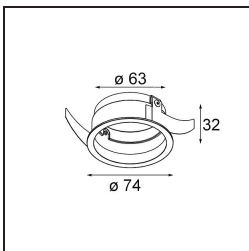

Date
Customer
Project
Type

Tetrix Cone Recessed 90 1x LED GU10 Black Chrome

Specifications

Material	13513680
Tipo de fuente de luz	LED GU10
Lámpara Incluida	No
Número de fuentes de luz	1
Dirección de la luz	Directo
Voltaje de entrada	230V
Clasificación eléctrica	II
Clasificación del IP	20
Clasificación de hilo incandescente (°C)	850
Interio/Exterior	Interior
Aplicación	Techo, Pared
Montaje	Empotrado
Tamaño de corte (mm)	ø68 for Frame Recessed; ø89 for Frame Recessed TrimLess
Profundidad de montaje (mm)	110,0
Ajustabilidad	Not Applicable
Distancia al objeto iluminado (m)	0,1
Color principal & Acabado principal	Negro, Cromo
Peso bruto (g)	170,0
Remark	<ul style="list-style-type: none"> • No apto para instalación a ≤5 km de la costa • Tetrix Recessed Ring o Tube Surface no incluido • Este no es un producto completo. Se necesita un Tetrix Recessed Ring o Tube Surface. • Este no es un producto completo. Se necesita un Tetrix Recessed Ring o Tube Surface.

Accesorios Opticos

- 13515038** Snoot 32 White Matt
- 13515032** Snoot 32 Black Structure

- 13515132** Honeycomb 33 Black Structure

- 13515232** Light Cone 44 Black Structure
- 13515238** Light Cone 44 White Matt

Accesorios Instalación

- 13510083** Ring Recessed 62 1x IP55 Black Matt
- 13510038** Ring Recessed 62 1x IP55 White Matt

- 13515430** Ring Recessed Trimless 62 1x

13515530 Concrete Kit 62 150x150 1x

13515630 Concrete Ring 62 Standard Installation Housing