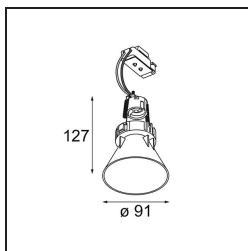

Date
Customer
Project
Type

Tetrix Cone Recessed 90 1x LED GU10 Black Chrome

Specifications

Material	13513680
Tipo de fuente de luz	LED GU10
Lámpara Incluida	No
Número de fuentes de luz	1
Dirección de la luz	Directo
Voltaje de entrada	230V
Clasificación eléctrica	II
Clasificación del IP	20
Clasificación de hilo incandescente (°C)	850
Interio/Exterior	Interior
Aplicación	Techo, Pared
Montaje	Empotrado
Tamaño de corte (mm)	ø68 for Frame Recessed; ø89 for Frame Recessed TrimLess
Profundidad de montaje (mm)	110,0
Ajustabilidad	Not Applicable
Distancia al objeto iluminado (m)	0,1
Color principal & Acabado principal	Negro, Cromo
Peso bruto (g)	170,0
Remark	<ul style="list-style-type: none"> • No apto para instalación a ≤5 km de la costa • Tetrix Recessed Ring o Tube Surface no incluido • Este no es un producto completo. Se necesita un Tetrix Recessed Ring o Tube Surface. • Este no es un producto completo. Se necesita un Tetrix Recessed Ring o Tube Surface.