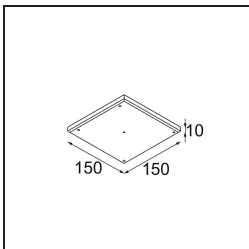

12292630 Gypsum Fibreboard 150x150

Choose a required accessory