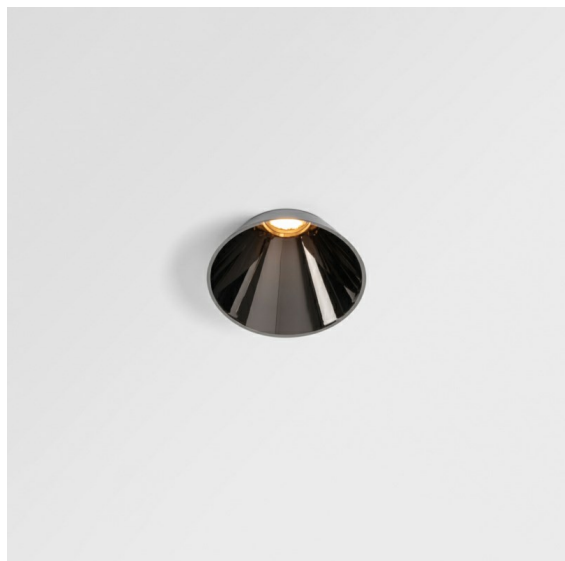

Date
Customer
Project
Type

Tetrix Cone Recessed 90 1x LED GU10 Black Chrome

Specifications

Material	13513680
Tipo de fuente de luz	LED GU10
Lámpara Incluida	No
Número de fuentes de luz	1
Dirección de la luz	Directo
Voltaje de entrada	230V
Clasificación eléctrica	II
Clasificación del IP	20
Clasificación de hilo incandescente (°C)	850
Interio/Exterior	Interior
Aplicación	Techo, Pared
Montaje	Empotrado
Tamaño de corte (mm)	ø68 for Frame Recessed; ø89 for Frame Recessed TrimLess
Profundidad de montaje (mm)	110,0
Ajustabilidad	Not Applicable
Distancia al objeto iluminado (m)	0,1
Color principal & Acabado principal	Negro, Cromo
Peso bruto (g)	170,0
Remark	<ul style="list-style-type: none"> • No apto para instalación a ≤5 km de la costa • Tetrix Recessed Ring o Tube Surface no incluido • Este no es un producto completo. Se necesita un Tetrix Recessed Ring o Tube Surface. • Este no es un producto completo. Se necesita un Tetrix Recessed Ring o Tube Surface.

Asomándose por el techo, Tetrix Cone sabe cómo atraer la atención. Combine la luminaria con accesorios ópticos en blanco o negro, y el prominente diseño de Tetrix Cone será aún más interesante. Y, si desea iluminar espacios húmedos, o un entorno dedicado a la salud y el bienestar, Tetrix Cone es una opción perfecta gracias a su certificación IP55.

Accesorios Opticos

- 13515038** Snoot 32 White Matt
- 13515032** Snoot 32 Black Structure

- 13515132** Honeycomb 33 Black Structure

- 13515232** Light Cone 44 Black Structure
- 13515238** Light Cone 44 White Matt