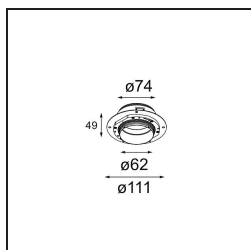

Date
Customer
Project
Type

Tetrix Cone Recessed 90 1x LED GU10 Black Chrome

Specifications

Material	13513680
Tipo de fuente de luz	LED GU10
Lámpara Incluida	No
Número de fuentes de luz	1
Dirección de la luz	Directo
Voltaje de entrada	230V
Clasificación eléctrica	II
Clasificación del IP	20
Clasificación de hilo incandescente (°C)	850
Interio/Exterior	Interior
Aplicación	Techo, Pared
Montaje	Empotrado
Tamaño de corte (mm)	ø68 for Frame Recessed; ø89 for Frame Recessed TrimLess
Profundidad de montaje (mm)	110,0
Ajustabilidad	Not Applicable
Distancia al objeto iluminado (m)	0,1
Color principal & Acabado principal	Negro, Cromo
Peso bruto (g)	170,0
Remark	<ul style="list-style-type: none"> • No apto para instalación a ≤5 km de la costa • Tetrix Recessed Ring o Tube Surface no incluido • Este no es un producto completo. Se necesita un Tetrix Recessed Ring o Tube Surface. • Este no es un producto completo. Se necesita un Tetrix Recessed Ring o Tube Surface.

Accesorios Instalación

- 13510083** Ring Recessed 62 1x IP55 Black Matt
- 13510038** Ring Recessed 62 1x IP55 White Matt

- 13515430** Ring Recessed Trimless 62 1x

13515530 Concrete Kit 62 150x150 1x

13515630 Concrete Ring 62 Standard Installation Housing