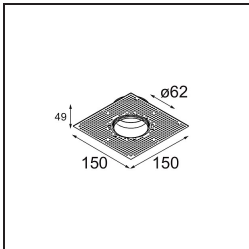

12293230 Plaster Kit Trimless 150x150 - 62 1x