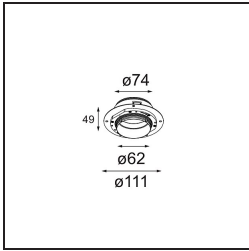

Spezifikationen

Material	13513680
Typ der Lichtquelle	LED GU10
Leuchtmittel enthalten	Nein
Anzahl Lichtquellen	1
Lichtrichtung	Abwärts
Eingangsspannung	230 V
Schutzklasse	II
Schutzart	20
Glühdrahtprüfung (°C)	850
Innen/Außen	Innen
Anwendung	Decke, Wand
Montage	Einbau
Ausschnittgröße (mm)	ø68 for Frame Recessed; ø89 for Frame Recessed TrimLess
Einbautiefe (mm)	110,0
Verstellbarkeit	Not Applicable
Abstand zum beleuchteten Objekt (m)	0,1
Primärfarbe & Primäres Finish	Schwarz, Chrom
Bruttogewicht (g)	170,0
Bemerkung	<ul style="list-style-type: none"> • Nicht geeignet für die Installation ≤ 5 km von der Küste entfernt • Tetrix Recessed Ring oder Tube Surface nicht enthalten • Dies ist kein vollständiges Produkt. Es wird ein Tetrix Recessed Ring oder Tube Surface benötigt. • Dies ist kein vollständiges Produkt. Es wird ein Tetrix Recessed Ring oder Tube Surface benötigt.

Montagezubehör

- 13510083** Ring Recessed 62 1x IP55 Black Matt
- 13510038** Ring Recessed 62 1x IP55 White Matt

- 13515430** Ring Recessed Trimless 62 1x

13515530 Concrete Kit 62 150x150 1x

13515630 Concrete Ring 62 Standard Installation Housing