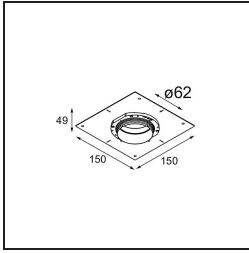

Spezifikationen

Material	13513680
Typ der Lichtquelle	LED GU10
Leuchtmittel enthalten	Nein
Anzahl Lichtquellen	1
Lichtrichtung	Abwärts
Eingangsspannung	230 V
Schutzklasse	II
Schutzart	20
Glühdrahtprüfung (°C)	850
Innen/Außen	Innen
Anwendung	Decke, Wand
Montage	Einbau
Ausschnittgröße (mm)	ø68 for Frame Recessed; ø89 for Frame Recessed TrimLess
Einbautiefe (mm)	110,0
Verstellbarkeit	Not Applicable
Abstand zum beleuchteten Objekt (m)	0,1
Primärfarbe & Primäres Finish	Schwarz, Chrom
Bruttogewicht (g)	170,0
Bemerkung	<ul style="list-style-type: none"> • Nicht geeignet für die Installation ≤ 5 km von der Küste entfernt • Tetrix Recessed Ring oder Tube Surface nicht enthalten • Dies ist kein vollständiges Produkt. Es wird ein Tetrix Recessed Ring oder Tube Surface benötigt. • Dies ist kein vollständiges Produkt. Es wird ein Tetrix Recessed Ring oder Tube Surface benötigt.

Optisches Zubehör

- 13515038** Snoot 32 White Matt
- 13515032** Snoot 32 Black Structure

- 13515132** Honeycomb 33 Black Structure

- 13515232** Light Cone 44 Black Structure
- 13515238** Light Cone 44 White Matt

Montagezubehör

- 13510083** Ring Recessed 62 1x IP55 Black Matt
- 13510038** Ring Recessed 62 1x IP55 White Matt

- 13515430** Ring Recessed Trimless 62 1x

13515530 Concrete Kit 62 150x150 1x

13515630 Concrete Ring 62 Standard Installation Housing