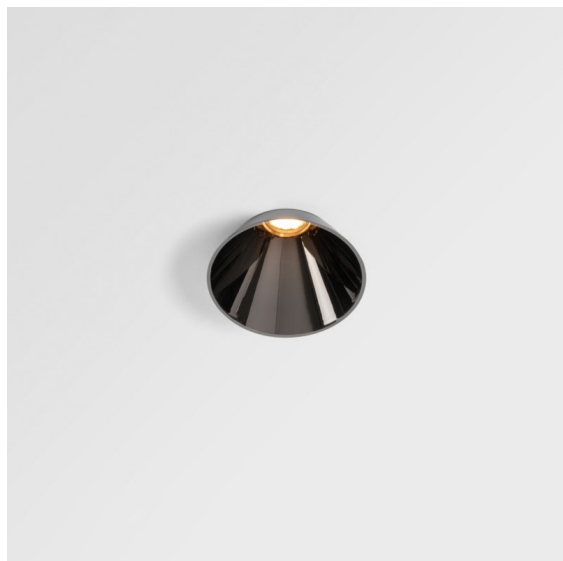

Tetrix Cone Recessed 90 1x LED GU10 Black Chrome

Die aus der Decke lugende Tetrix Cone weiß, wie man die Aufmerksamkeit auf sich zieht. In Kombination mit schwarzem oder weißem optischen Zubehör wird das markante Design der Tetrix Cone noch interessanter. Und wenn Sie Nass- und Feuchträume oder eine Wellness-Umgebung ausleuchten möchten, ist die Tetrix Cone dank ihrer Schutzart IP55 genau das Richtige für Sie.

Spezifikationen

Material	13513680
Typ der Lichtquelle	LED GU10
Leuchtmittel enthalten	Nein
Anzahl Lichtquellen	1
Lichtrichtung	Abwärts
Eingangsspannung	230 V
Schutzklasse	II
Schutzart	20
Glühdrahtprüfung (°C)	850
Innen/Außen	Innen
Anwendung	Decke, Wand
Montage	Einbau
Ausschnittgröße (mm)	ø68 for Frame Recessed; ø89 for Frame Recessed TrimLess
Einbautiefe (mm)	110,0
Verstellbarkeit	Not Applicable
Abstand zum beleuchteten Objekt (m)	0,1
Primärfarbe & Primäres Finish	Schwarz, Chrom
Bruttogewicht (g)	170,0
Bemerkung	<ul style="list-style-type: none"> • Nicht geeignet für die Installation ≤ 5 km von der Küste entfernt • Tetrix Recessed Ring oder Tube Surface nicht enthalten • Dies ist kein vollständiges Produkt. Es wird ein Tetrix Recessed Ring oder Tube Surface benötigt. • Dies ist kein vollständiges Produkt. Es wird ein Tetrix Recessed Ring oder Tube Surface benötigt.

Optisches Zubehör

- 13515038** Snoot 32 White Matt
- 13515032** Snoot 32 Black Structure

- 13515132** Honeycomb 33 Black Structure

- 13515232** Light Cone 44 Black Structure
- 13515238** Light Cone 44 White Matt