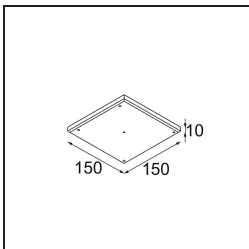

12292630 Gypsum Fibreboard 150x150

Wählen Sie das benötigte Zubehör