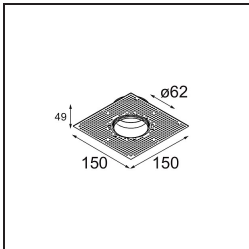

Spezifikationen

Material	13513680
Typ der Lichtquelle	LED GU10
Leuchtmittel enthalten	Nein
Anzahl Lichtquellen	1
Lichtrichtung	Abwärts
Eingangsspannung	230 V
Schutzklasse	II
Schutzart	20
Glühdrahtprüfung (°C)	850
Innen/Außen	Innen
Anwendung	Decke, Wand
Montage	Einbau
Ausschnittgröße (mm)	ø68 for Frame Recessed; ø89 for Frame Recessed TrimLess
Einbautiefe (mm)	110,0
Verstellbarkeit	Not Applicable
Abstand zum beleuchteten Objekt (m)	0,1
Primärfarbe & Primäres Finish	Schwarz, Chrom
Bruttogewicht (g)	170,0
Bemerkung	<ul style="list-style-type: none"> • Nicht geeignet für die Installation ≤ 5 km von der Küste entfernt • Tetrix Recessed Ring oder Tube Surface nicht enthalten • Dies ist kein vollständiges Produkt. Es wird ein Tetrix Recessed Ring oder Tube Surface benötigt. • Dies ist kein vollständiges Produkt. Es wird ein Tetrix Recessed Ring oder Tube Surface benötigt.

Montagezubehör

- 13510083** Ring Recessed 62 1x IP55 Black Matt
- 13510038** Ring Recessed 62 1x IP55 White Matt

- 13515430** Ring Recessed Trimless 62 1x

13515530 Concrete Kit 62 150x150 1x

13515630 Concrete Ring 62 Standard Installation Housing