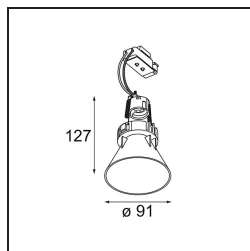

Tetrix Cone Recessed 90 1x LED GU10 Black Chrome

Die aus der Decke lugende Tetrix Cone weiß, wie man die Aufmerksamkeit auf sich zieht. In Kombination mit schwarzem oder weißem optischen Zubehör wird das markante Design der Tetrix Cone noch interessanter. Und wenn Sie Nass- und Feuchträume oder eine Wellness-Umgebung ausleuchten möchten, ist die Tetrix Cone dank ihrer Schutzart IP55 genau das Richtige für Sie.

Spezifikationen

Material	13513680
Typ der Lichtquelle	LED GU10
Leuchtmittel enthalten	Nein
Anzahl Lichtquellen	1
Lichtrichtung	Abwärts
Eingangsspannung	230 V
Schutzklasse	II
Schutzart	20
Glühdrahtprüfung (°C)	850
Innen/Außen	Innen
Anwendung	Decke, Wand
Montage	Einbau
Ausschnittgröße (mm)	ø68 for Frame Recessed; ø89 for Frame Recessed TrimLess
Einbautiefe (mm)	110,0
Verstellbarkeit	Not Applicable
Abstand zum beleuchteten Objekt (m)	0,1
Primärfarbe & Primäres Finish	Schwarz, Chrom
Bruttogewicht (g)	170,0
Bemerkung	<ul style="list-style-type: none"> • Nicht geeignet für die Installation ≤ 5 km von der Küste entfernt • Tetrix Recessed Ring oder Tube Surface nicht enthalten • Dies ist kein vollständiges Produkt. Es wird ein Tetrix Recessed Ring oder Tube Surface benötigt. • Dies ist kein vollständiges Produkt. Es wird ein Tetrix Recessed Ring oder Tube Surface benötigt.