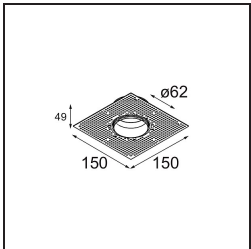

Specificaties

Materiaal	13513638
Type Lichtbron	LED GU10
Lamp inbegrepen	Neen
Aantal Lichtbronnen	1
Lichtrichting	Omlaag
Ingangsspanning	230 V
Elektriciteitsklasse	II
IP-klasse	20
Gloeidraadtest (°C)	850
Binnen/Buiten	Binnen
Toepassing	Plafond, Wand
Montage	Inbouw
Inbouwopening (mm)	ø68 for Frame Recessed; ø89 for Frame Recessed TrimLess
Montagediepte (mm)	110,0
Verstelbaarheid	Not Applicable
Afstand tot Verlicht Voorwerp (m)	0,1
Primaire Kleur & Primaire Afwerking	Wit, Mat
Brutogewicht (g)	170,0
Opmerking	<ul style="list-style-type: none"> • Tetrix Recessed Ring of Tube Surface niet inbegrepen • Dit is geen compleet product. Een Tetrix Recessed Ring of Tube Surface is vereist. • Dit is geen compleet product. Een Tetrix Recessed Ring of Tube Surface is vereist.

13510083 Ring Recessed 62 1x IP55 Black Matt
13510038 Ring Recessed 62 1x IP55 White Matt

13515430 Ring Recessed Trimless 62 1x

13515530 Concrete Kit 62 150x150 1x

13515630 Concrete Ring 62 Standard Installation Housing