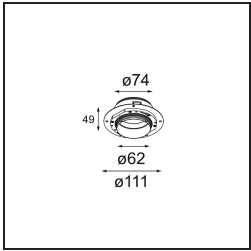

Specificaties

Materiaal	13513638
Type Lichtbron	LED GU10
Lamp inbegrepen	Neen
Aantal Lichtbronnen	1
Lichtrichting	Omlaag
Ingangsspanning	230 V
Elektriciteitsklasse	II
IP-klasse	20
Gloeidraadtest (°C)	850
Binnen/Buiten	Binnen
Toepassing	Plafond, Wand
Montage	Inbouw
Inbouwopening (mm)	ø68 for Frame Recessed; ø89 for Frame Recessed TrimLess
Montagediepte (mm)	110,0
Verstelbaarheid	Not Applicable
Afstand tot Verlicht Voorwerp (m)	0,1
Primaire Kleur & Primaire Afwerking	Wit, Mat
Brutogewicht (g)	170,0
Opmerking	<ul style="list-style-type: none"> • Tetrix Recessed Ring of Tube Surface niet inbegrepen • Dit is geen compleet product. Een Tetrix Recessed Ring of Tube Surface is vereist. • Dit is geen compleet product. Een Tetrix Recessed Ring of Tube Surface is vereist.

Optische Accessoires

13515038 Snoot 32 White Matt
13515032 Snoot 32 Black Structure

13515132 Honeycomb 33 Black Structure

13515232 Light Cone 44 Black Structure
13515238 Light Cone 44 White Matt

Installatie Accessoires

13510083 Ring Recessed 62 1x IP55 Black Matt
13510038 Ring Recessed 62 1x IP55 White Matt

13515430 Ring Recessed Trimless 62 1x

13515530 Concrete Kit 62 150x150 1x

13515630 Concrete Ring 62 Standard Installation Housing