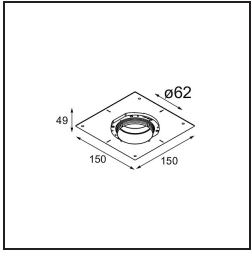

Specificaties

Materiaal	13513638
Type Lichtbron	LED GU10
Lamp inbegrepen	Neen
Aantal Lichtbronnen	1
Lichtrichting	Omlaag
Ingangsspanning	230 V
Elektriciteitsklasse	II
IP-klasse	20
Gloeidraadtest (°C)	850
Binnen/Buiten	Binnen
Toepassing	Plafond, Wand
Montage	Inbouw
Inbouwopening (mm)	ø68 for Frame Recessed; ø89 for Frame Recessed TrimLess
Montagediepte (mm)	110,0
Verstelbaarheid	Not Applicable
Afstand tot Verlicht Voorwerp (m)	0,1
Primaire Kleur & Primaire Afwerking	Wit, Mat
Brutogewicht (g)	170,0
Opmerking	<ul style="list-style-type: none"> • Tetrix Recessed Ring of Tube Surface niet inbegrepen • Dit is geen compleet product. Een Tetrix Recessed Ring of Tube Surface is vereist. • Dit is geen compleet product. Een Tetrix Recessed Ring of Tube Surface is vereist.

Optische Accessoires

13515038 Snoot 32 White Matt
13515032 Snoot 32 Black Structure

13515132 Honeycomb 33 Black Structure

13515232 Light Cone 44 Black Structure
13515238 Light Cone 44 White Matt

Installatie Accessoires

13510083 Ring Recessed 62 1x IP55 Black Matt
13510038 Ring Recessed 62 1x IP55 White Matt

13515430 Ring Recessed Trimless 62 1x

13515530 Concrete Kit 62 150x150 1x

13515630 Concrete Ring 62 Standard Installation Housing