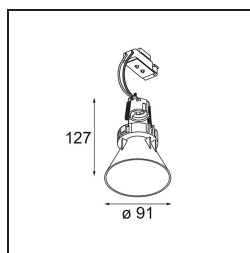

Tetrix Cone Recessed 90 1x LED GU10 White Matt

Tetrix Cone komt uit het plafond piepen en weet zo de aandacht te trekken. Combineer hem met zwarte of witte optische accessoires en maak het prominente design van Tetrix Cone nog interessanter. Wil je natte en vochtige ruimtes, of een wellnessomgeving, verlichten? Dan is Tetrix Cone wat je zoekt, dankzij de IP55-klasse.

Specificaties

Materiaal	13513638
Type Lichtbron	LED GU10
Lamp inbegrepen	Neen
Aantal Lichtbronnen	1
Lichtrichting	Omlaag
Ingangsspanning	230 V
Elektriciteitsklasse	II
IP-klasse	20
Gloeidraadtest (°C)	850
Binnen/Buiten	Binnen
Toepassing	Plafond, Wand
Montage	Inbouw
Inbouwopening (mm)	ø68 for Frame Recessed; ø89 for Frame Recessed TrimLess
Montagediepte (mm)	110,0
Verstelbaarheid	Not Applicable
Afstand tot Verlicht Voorwerp (m)	0,1
Primaire Kleur & Primaire Afwerking	Wit, Mat
Brutogewicht (g)	170,0
Opmerking	<ul style="list-style-type: none"> • Tetrix Recessed Ring of Tube Surface niet inbegrepen • Dit is geen compleet product. Een Tetrix Recessed Ring of Tube Surface is vereist. • Dit is geen compleet product. Een Tetrix Recessed Ring of Tube Surface is vereist.