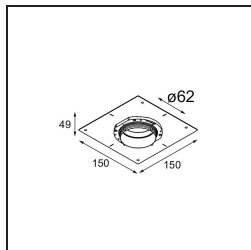

### Specificaties

Materiaal	13513638
Type Lichtbron	LED GU10
Lamp inbegrepen	Neen
Aantal Lichtbronnen	1
Lichtrichting	Omlaag
Ingangsspanning	230 V
Elektriciteitsklasse	II
IP-klasse	20
Gloeidraadtest (°C)	850
Binnen/Buiten	Binnen
Toepassing	Plafond, Wand
Montage	Inbouw
Inbouwopening (mm)	ø68 for Frame Recessed; ø89 for Frame Recessed TrimLess
Montagediepte (mm)	110,0
Verstelbaarheid	Not Applicable
Afstand tot Verlicht Voorwerp (m)	0,1
Primaire Kleur & Primaire Afwerking	Wit, Mat
Brutogewicht (g)	170,0
Opmerking	<ul style="list-style-type: none"> <li>• Tetrix Recessed Ring of Tube Surface niet inbegrepen</li> <li>• Dit is geen compleet product. Een Tetrix Recessed Ring of Tube Surface is vereist.</li> <li>• Dit is geen compleet product. Een Tetrix Recessed Ring of Tube Surface is vereist.</li> </ul>

*Optische Accessoires*

**13515038** Snoot 32 White Matt  
**13515032** Snoot 32 Black Structure

**13515132** Honeycomb 33 Black Structure

**13515232** Light Cone 44 Black Structure  
**13515238** Light Cone 44 White Matt

*Installatie Accessoires*

**13510083** Ring Recessed 62 1x IP55 Black Matt  
**13510038** Ring Recessed 62 1x IP55 White Matt

**13515430** Ring Recessed Trimless 62 1x

**13515530** Concrete Kit 62 150x150 1x