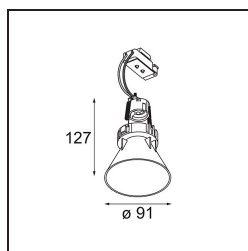

*Tetrix Cone Recessed 90 1x LED GU10 White Matt*

Tetrix Cone komt uit het plafond piepen en weet zo de aandacht te trekken. Combineer hem met zwarte of witte optische accessoires en maak het prominente design van Tetrix Cone nog interessanter. Wil je natte en vochtige ruimtes, of een wellnessomgeving, verlichten? Dan is Tetrix Cone wat je zoekt, dankzij de IP55-klasse.

### Specificaties

Materiaal	13513638
Type Lichtbron	LED GU10
Lamp inbegrepen	Neen
Aantal Lichtbronnen	1
Lichtrichting	Omlaag
Ingangsspanning	230 V
Elektriciteitsklasse	II
IP-klasse	20
Gloeidraadtest (°C)	850
Binnen/Buiten	Binnen
Toepassing	Plafond, Wand
Montage	Inbouw
Inbouwopening (mm)	ø68 for Frame Recessed; ø89 for Frame Recessed TrimLess
Montagediepte (mm)	110,0
Verstelbaarheid	Not Applicable
Afstand tot Verlicht Voorwerp (m)	0,1
Primaire Kleur & Primaire Afwerking	Wit, Mat
Brutogewicht (g)	170,0
Opmerking	<ul style="list-style-type: none"> <li>• Tetrix Recessed Ring of Tube Surface niet inbegrepen</li> <li>• Dit is geen compleet product. Een Tetrix Recessed Ring of Tube Surface is vereist.</li> <li>• Dit is geen compleet product. Een Tetrix Recessed Ring of Tube Surface is vereist.</li> </ul>