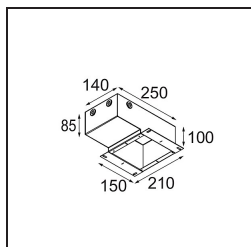

11624030 Installation Housing 140x250x100x210