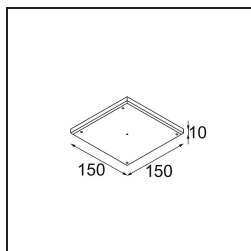

12292630 Gypsum Fibreboard 150x150

■ Kies een vereist accessoire