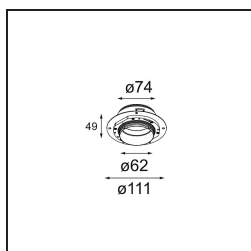

### Specificaties

Materiaal	13513638
Type Lichtbron	LED GU10
Lamp inbegrepen	Neen
Aantal Lichtbronnen	1
Lichtrichting	Omlaag
Ingangsspanning	230 V
Elektriciteitsklasse	II
IP-klasse	20
Gloeidraadtest (°C)	850
Binnen/Buiten	Binnen
Toepassing	Plafond, Wand
Montage	Inbouw
Inbouwopening (mm)	ø68 for Frame Recessed; ø89 for Frame Recessed TrimLess
Montagediepte (mm)	110,0
Verstelbaarheid	Not Applicable
Afstand tot Verlicht Voorwerp (m)	0,1
Primaire Kleur & Primaire Afwerking	Wit, Mat
Brutogewicht (g)	170,0
Opmerking	<ul style="list-style-type: none"> <li>• Tetrix Recessed Ring of Tube Surface niet inbegrepen</li> <li>• Dit is geen compleet product. Een Tetrix Recessed Ring of Tube Surface is vereist.</li> <li>• Dit is geen compleet product. Een Tetrix Recessed Ring of Tube Surface is vereist.</li> </ul>

*Installatie Accessoires*

**13510083** Ring Recessed 62 1x IP55 Black Matt  
**13510038** Ring Recessed 62 1x IP55 White Matt

**13515430** Ring Recessed Trimless 62 1x

**13515530** Concrete Kit 62 150x150 1x