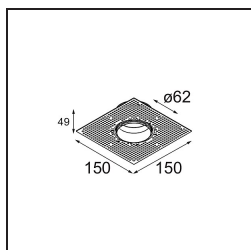

12293230 Plaster Kit Trimless 150x150 - 62 1x