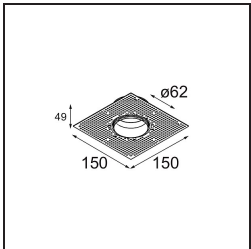

Specifications

Materiale	13513638
Tipo di Sorgente	LED GU10
Lampadina inclusa	No
Numero di fonte luminosa	1
Direzione della luce	Diretta
Volt in ingresso	230V
Classificazione elettrica	II
Grado IP	20
Test filo a caldo (°C)	850
Interno/Esterno	Interno
Applicazione	Soffitto, Parete
Montaggio	Incassato
Foro d'incasso (mm)	Ø68 for Frame Recessed; Ø89 for Frame Recessed TrimLess
Profondità di montaggio (mm)	110,0
Orientabilità	Not Applicable
Distanza dall'oggetto illuminato (m)	0,1
Colore primario & Finitura primaria	Bianco, Opaca
Peso lordo (g)	170,0
Remark	<ul style="list-style-type: none"> • Tetrix Recessed Ring o Tube Surface non incluso • Questo non è un prodotto completo. È necessario un Tetrix Recessed Ring o Tube Surface. • Questo non è un prodotto completo. È necessario un Tetrix Recessed Ring o Tube Surface.

Accessori Installazione

- 13510083** Ring Recessed 62 1x IP55 Black Matt
- 13510038** Ring Recessed 62 1x IP55 White Matt

- 13515430** Ring Recessed Trimless 62 1x

13515530 Concrete Kit 62 150x150 1x

13515630 Concrete Ring 62 Standard Installation Housing