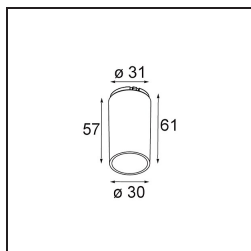

Accessorio Ottico

- **13515038** Snoot 32 White Matt
- **13515032** Snoot 32 Black Structure