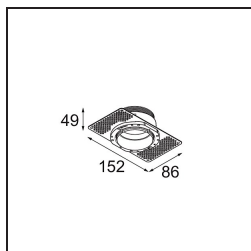

Specifications

Materiale	13513638
Tipo di Sorgente	LED GU10
Lampadina inclusa	No
Numero di fonte luminosa	1
Direzione della luce	Diretta
Volt in ingresso	230V
Classificazione elettrica	II
Grado IP	20
Test filo a caldo (°C)	850
Interno/Esterno	Interno
Applicazione	Soffitto, Parete
Montaggio	Incassato
Foro d'incasso (mm)	Ø68 for Frame Recessed; Ø89 for Frame Recessed TrimLess
Profondità di montaggio (mm)	110,0
Orientabilità	Not Applicable
Distanza dall'oggetto illuminato (m)	0,1
Colore primario & Finitura primaria	Bianco, Opaca
Peso lordo (g)	170,0
Remark	<ul style="list-style-type: none"> • Tetrix Recessed Ring o Tube Surface non incluso • Questo non è un prodotto completo. È necessario un Tetrix Recessed Ring o Tube Surface. • Questo non è un prodotto completo. È necessario un Tetrix Recessed Ring o Tube Surface.

Accessorio Ottico

- 13515038** Snoot 32 White Matt
- 13515032** Snoot 32 Black Structure

- 13515132** Honeycomb 33 Black Structure

- 13515232** Light Cone 44 Black Structure
- 13515238** Light Cone 44 White Matt

Accessori Installazione

- 13510083** Ring Recessed 62 1x IP55 Black Matt
- 13510038** Ring Recessed 62 1x IP55 White Matt

- 13515430** Ring Recessed Trimless 62 1x

13515530 Concrete Kit 62 150x150 1x

13515630 Concrete Ring 62 Standard Installation Housing