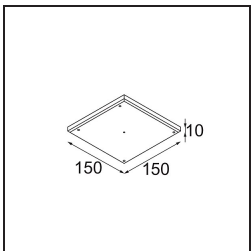

12292630 Gypsum Fibreboard 150x150

Choose a required accessory