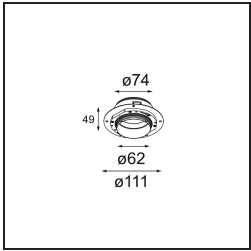

Specifications

Materiale	13513638
Tipo di Sorgente	LED GU10
Lampadina inclusa	No
Numero di fonte luminosa	1
Direzione della luce	Diretta
Volt in ingresso	230V
Classificazione elettrica	II
Grado IP	20
Test filo a caldo (°C)	850
Interno/Esterno	Interno
Applicazione	Soffitto, Parete
Montaggio	Incassato
Foro d'incasso (mm)	Ø68 for Frame Recessed; Ø89 for Frame Recessed TrimLess
Profondità di montaggio (mm)	110,0
Orientabilità	Not Applicable
Distanza dall'oggetto illuminato (m)	0,1
Colore primario & Finitura primaria	Bianco, Opaca
Peso lordo (g)	170,0
Remark	<ul style="list-style-type: none"> • Tetrix Recessed Ring o Tube Surface non incluso • Questo non è un prodotto completo. È necessario un Tetrix Recessed Ring o Tube Surface. • Questo non è un prodotto completo. È necessario un Tetrix Recessed Ring o Tube Surface.

Accessori Installazione

- 13510083** Ring Recessed 62 1x IP55 Black Matt
- 13510038** Ring Recessed 62 1x IP55 White Matt

- 13515430** Ring Recessed Trimless 62 1x

13515530 Concrete Kit 62 150x150 1x

13515630 Concrete Ring 62 Standard Installation Housing