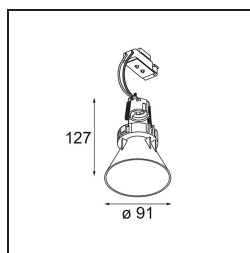

Date
Customer
Project
Type

Tetrix Cone Recessed 90 1x LED GU10 White Matt

Sbucando dal soffitto, Tetrix Cone sa come attirare l'attenzione. Abbinalo ad accessori ottici bianchi o neri e rendi ancora più interessante il design di Tetrix Cone. E se vuoi illuminare ambienti umidi e bagnati, o un'area wellness, Tetrix Cone fa al caso tuo, grazie al suo grado di protezione IP55.

Specifications

Materiale	13513638
Tipo di Sorgente	LED GU10
Lampadina inclusa	No
Numero di fonte luminosa	1
Direzione della luce	Diretta
Volt in ingresso	230V
Classificazione elettrica	II
Grado IP	20
Test filo a caldo (°C)	850
Interno/Esterno	Interno
Applicazione	Soffitto, Parete
Montaggio	Incassato
Foro d'incasso (mm)	Ø68 for Frame Recessed; Ø89 for Frame Recessed TrimLess
Profondità di montaggio (mm)	110,0
Orientabilità	Not Applicable
Distanza dall'oggetto illuminato (m)	0,1
Colore primario & Finitura primaria	Bianco, Opaca
Peso lordo (g)	170,0
Remark	<ul style="list-style-type: none"> • Tetrix Recessed Ring o Tube Surface non incluso • Questo non è un prodotto completo. È necessario un Tetrix Recessed Ring o Tube Surface. • Questo non è un prodotto completo. È necessario un Tetrix Recessed Ring o Tube Surface.