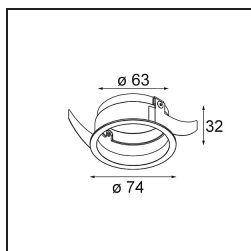

Specifications

Materiale	13513638
Tipo di Sorgente	LED GU10
Lampadina inclusa	No
Numero di fonte luminosa	1
Direzione della luce	Diretta
Volt in ingresso	230V
Classificazione elettrica	II
Grado IP	20
Test filo a caldo (°C)	850
Interno/Esterno	Interno
Applicazione	Soffitto, Parete
Montaggio	Incassato
Foro d'incasso (mm)	Ø68 for Frame Recessed; Ø89 for Frame Recessed TrimLess
Profondità di montaggio (mm)	110,0
Orientabilità	Not Applicable
Distanza dall'oggetto illuminato (m)	0,1
Colore primario & Finitura primaria	Bianco, Opaca
Peso lordo (g)	170,0
Remark	<ul style="list-style-type: none"> • Tetrix Recessed Ring o Tube Surface non incluso • Questo non è un prodotto completo. È necessario un Tetrix Recessed Ring o Tube Surface. • Questo non è un prodotto completo. È necessario un Tetrix Recessed Ring o Tube Surface.

Accessorio Ottico

- 13515038** Snoot 32 White Matt
- 13515032** Snoot 32 Black Structure

- 13515132** Honeycomb 33 Black Structure

- 13515232** Light Cone 44 Black Structure
- 13515238** Light Cone 44 White Matt

Accessori Installazione

- 13510083** Ring Recessed 62 1x IP55 Black Matt
- 13510038** Ring Recessed 62 1x IP55 White Matt

- 13515430** Ring Recessed Trimless 62 1x

13515530 Concrete Kit 62 150x150 1x

13515630 Concrete Ring 62 Standard Installation Housing