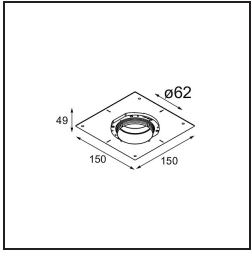

Specifications

Materiale	13513638
Tipo di Sorgente	LED GU10
Lampadina inclusa	No
Numero di fonte luminosa	1
Direzione della luce	Diretta
Volt in ingresso	230V
Classificazione elettrica	II
Grado IP	20
Test filo a caldo (°C)	850
Interno/Esterno	Interno
Applicazione	Soffitto, Parete
Montaggio	Incassato
Foro d'incasso (mm)	Ø68 for Frame Recessed; Ø89 for Frame Recessed TrimLess
Profondità di montaggio (mm)	110,0
Orientabilità	Not Applicable
Distanza dall'oggetto illuminato (m)	0,1
Colore primario & Finitura primaria	Bianco, Opaca
Peso lordo (g)	170,0
Remark	<ul style="list-style-type: none"> • Tetrix Recessed Ring o Tube Surface non incluso • Questo non è un prodotto completo. È necessario un Tetrix Recessed Ring o Tube Surface. • Questo non è un prodotto completo. È necessario un Tetrix Recessed Ring o Tube Surface.

Accessorio Ottico

- 13515038** Snoot 32 White Matt
- 13515032** Snoot 32 Black Structure

- 13515132** Honeycomb 33 Black Structure

- 13515232** Light Cone 44 Black Structure
- 13515238** Light Cone 44 White Matt

Accessori Installazione

- 13510083** Ring Recessed 62 1x IP55 Black Matt
- 13510038** Ring Recessed 62 1x IP55 White Matt

- 13515430** Ring Recessed Trimless 62 1x

13515530 Concrete Kit 62 150x150 1x

13515630 Concrete Ring 62 Standard Installation Housing