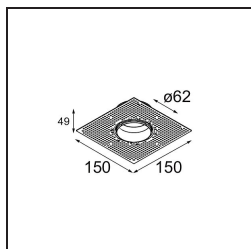

Specifications

Material	13513638
Tipo de fuente de luz	LED GU10
Lámpara Incluida	No
Número de fuentes de luz	1
Dirección de la luz	Directo
Voltaje de entrada	230V
Clasificación eléctrica	II
Clasificación del IP	20
Clasificación de hilo incandescente (°C)	850
Interio/Exterior	Interior
Aplicación	Techo, Pared
Montaje	Empotrado
Tamaño de corte (mm)	ø68 for Frame Recessed; ø89 for Frame Recessed TrimLess
Profundidad de montaje (mm)	110,0
Ajustabilidad	Not Applicable
Distancia al objeto iluminado (m)	0,1
Color principal & Acabado principal	Blanco, Mate
Peso bruto (g)	170,0
Remark	<ul style="list-style-type: none"> • Tetrix Recessed Ring o Tube Surface no incluido • Este no es un producto completo. Se necesita un Tetrix Recessed Ring o Tube Surface. • Este no es un producto completo. Se necesita un Tetrix Recessed Ring o Tube Surface.

13510083 Ring Recessed 62 1x IP55 Black Matt
13510038 Ring Recessed 62 1x IP55 White Matt

13515430 Ring Recessed Trimless 62 1x

13515530 Concrete Kit 62 150x150 1x

13515630 Concrete Ring 62 Standard Installation Housing