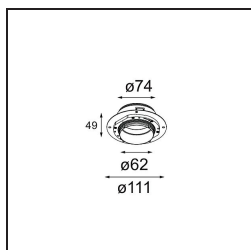

Specifications

Material	13513638
Tipo de fuente de luz	LED GU10
Lámpara Incluida	No
Número de fuentes de luz	1
Dirección de la luz	Directo
Voltaje de entrada	230V
Clasificación eléctrica	II
Clasificación del IP	20
Clasificación de hilo incandescente (°C)	850
Interio/Exterior	Interior
Aplicación	Techo, Pared
Montaje	Empotrado
Tamaño de corte (mm)	ø68 for Frame Recessed; ø89 for Frame Recessed TrimLess
Profundidad de montaje (mm)	110,0
Ajustabilidad	Not Applicable
Distancia al objeto iluminado (m)	0,1
Color principal & Acabado principal	Blanco, Mate
Peso bruto (g)	170,0
Remark	<ul style="list-style-type: none"> • Tetrix Recessed Ring o Tube Surface no incluido • Este no es un producto completo. Se necesita un Tetrix Recessed Ring o Tube Surface. • Este no es un producto completo. Se necesita un Tetrix Recessed Ring o Tube Surface.

Accesorios Opticos

13515038 Snoot 32 White Matt
13515032 Snoot 32 Black Structure

13515132 Honeycomb 33 Black Structure

13515232 Light Cone 44 Black Structure
13515238 Light Cone 44 White Matt

Accesorios Instalación

13510083 Ring Recessed 62 1x IP55 Black Matt
13510038 Ring Recessed 62 1x IP55 White Matt

13515430 Ring Recessed Trimless 62 1x

13515530 Concrete Kit 62 150x150 1x

13515630 Concrete Ring 62 Standard Installation Housing