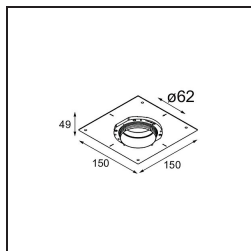

Specifications

Material	13513638
Tipo de fuente de luz	LED GU10
Lámpara Incluida	No
Número de fuentes de luz	1
Dirección de la luz	Directo
Voltaje de entrada	230V
Clasificación eléctrica	II
Clasificación del IP	20
Clasificación de hilo incandescente (°C)	850
Interio/Exterior	Interior
Aplicación	Techo, Pared
Montaje	Empotrado
Tamaño de corte (mm)	ø68 for Frame Recessed; ø89 for Frame Recessed TrimLess
Profundidad de montaje (mm)	110,0
Ajustabilidad	Not Applicable
Distancia al objeto iluminado (m)	0,1
Color principal & Acabado principal	Blanco, Mate
Peso bruto (g)	170,0
Remark	<ul style="list-style-type: none"> • Tetrix Recessed Ring o Tube Surface no incluido • Este no es un producto completo. Se necesita un Tetrix Recessed Ring o Tube Surface. • Este no es un producto completo. Se necesita un Tetrix Recessed Ring o Tube Surface.

Accesorios Opticos

13515038 Snoot 32 White Matt
13515032 Snoot 32 Black Structure

13515132 Honeycomb 33 Black Structure

13515232 Light Cone 44 Black Structure
13515238 Light Cone 44 White Matt

Accesorios Instalación

13510083 Ring Recessed 62 1x IP55 Black Matt
13510038 Ring Recessed 62 1x IP55 White Matt

13515430 Ring Recessed Trimless 62 1x

13515530 Concrete Kit 62 150x150 1x

13515630 Concrete Ring 62 Standard Installation Housing