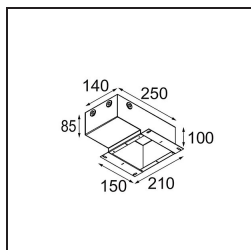

11624030 Installation Housing 140x250x100x210