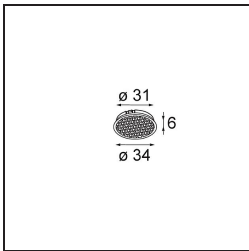

13515132 Honeycomb 33 Black Structure