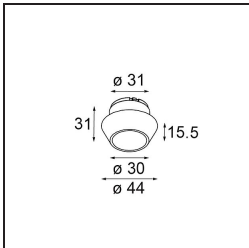

13515232 Light Cone 44 Black Structure
13515238 Light Cone 44 White Matt