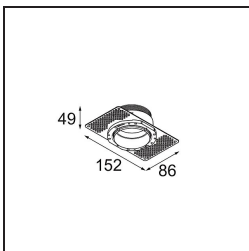

Specifications

Material	13513638
Tipo de fuente de luz	LED GU10
Lámpara Incluida	No
Número de fuentes de luz	1
Dirección de la luz	Directo
Voltaje de entrada	230V
Clasificación eléctrica	II
Clasificación del IP	20
Clasificación de hilo incandescente (°C)	850
Interio/Exterior	Interior
Aplicación	Techo, Pared
Montaje	Empotrado
Tamaño de corte (mm)	ø68 for Frame Recessed; ø89 for Frame Recessed TrimLess
Profundidad de montaje (mm)	110,0
Ajustabilidad	Not Applicable
Distancia al objeto iluminado (m)	0,1
Color principal & Acabado principal	Blanco, Mate
Peso bruto (g)	170,0
Remark	<ul style="list-style-type: none"> • Tetrix Recessed Ring o Tube Surface no incluido • Este no es un producto completo. Se necesita un Tetrix Recessed Ring o Tube Surface. • Este no es un producto completo. Se necesita un Tetrix Recessed Ring o Tube Surface.

Accesorios Opticos

13515038 Snoot 32 White Matt
13515032 Snoot 32 Black Structure

13515132 Honeycomb 33 Black Structure

13515232 Light Cone 44 Black Structure
13515238 Light Cone 44 White Matt

Accesorios Instalación

13510083 Ring Recessed 62 1x IP55 Black Matt
13510038 Ring Recessed 62 1x IP55 White Matt

13515430 Ring Recessed Trimless 62 1x

13515530 Concrete Kit 62 150x150 1x

13515630 Concrete Ring 62 Standard Installation Housing