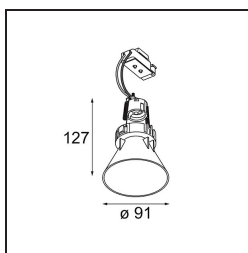

Date
Customer
Project
Type

Tetrix Cone Recessed 90 1x LED GU10 White Matt

Asomándose por el techo, Tetrix Cone sabe cómo atraer la atención. Combine la luminaria con accesorios ópticos en blanco o negro, y el prominente diseño de Tetrix Cone será aún más interesante. Y, si desea iluminar espacios húmedos, o un entorno dedicado a la salud y el bienestar, Tetrix Cone es una opción perfecta gracias a su certificación IP55.

Specifications

Material	13513638
Tipo de fuente de luz	LED GU10
Lámpara Incluida	No
Número de fuentes de luz	1
Dirección de la luz	Directo
Voltaje de entrada	230V
Clasificación eléctrica	II
Clasificación del IP	20
Clasificación de hilo incandescente (°C)	850
Interio/Exterior	Interior
Aplicación	Techo, Pared
Montaje	Empotrado
Tamaño de corte (mm)	ø68 for Frame Recessed; ø89 for Frame Recessed TrimLess
Profundidad de montaje (mm)	110,0
Ajustabilidad	Not Applicable
Distancia al objeto iluminado (m)	0,1
Color principal & Acabado principal	Blanco, Mate
Peso bruto (g)	170,0
Remark	<ul style="list-style-type: none"> • Tetrix Recessed Ring o Tube Surface no incluido • Este no es un producto completo. Se necesita un Tetrix Recessed Ring o Tube Surface. • Este no es un producto completo. Se necesita un Tetrix Recessed Ring o Tube Surface.