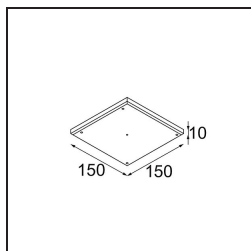

12292630 Gypsum Fibreboard 150x150

Choose a required accessory