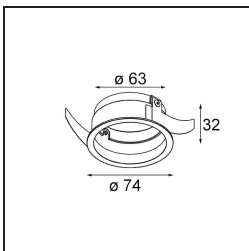

Specifications

Material	13513638
Tipo de fuente de luz	LED GU10
Lámpara Incluida	No
Número de fuentes de luz	1
Dirección de la luz	Directo
Voltaje de entrada	230V
Clasificación eléctrica	II
Clasificación del IP	20
Clasificación de hilo incandescente (°C)	850
Interio/Exterior	Interior
Aplicación	Techo, Pared
Montaje	Empotrado
Tamaño de corte (mm)	ø68 for Frame Recessed; ø89 for Frame Recessed TrimLess
Profundidad de montaje (mm)	110,0
Ajustabilidad	Not Applicable
Distancia al objeto iluminado (m)	0,1
Color principal & Acabado principal	Blanco, Mate
Peso bruto (g)	170,0
Remark	<ul style="list-style-type: none"> • Tetrix Recessed Ring o Tube Surface no incluido • Este no es un producto completo. Se necesita un Tetrix Recessed Ring o Tube Surface. • Este no es un producto completo. Se necesita un Tetrix Recessed Ring o Tube Surface.

Accesorios Opticos

13515038 Snoot 32 White Matt
13515032 Snoot 32 Black Structure

13515132 Honeycomb 33 Black Structure

13515232 Light Cone 44 Black Structure
13515238 Light Cone 44 White Matt

Accesorios Instalación

13510083 Ring Recessed 62 1x IP55 Black Matt
13510038 Ring Recessed 62 1x IP55 White Matt

13515430 Ring Recessed Trimless 62 1x

13515530 Concrete Kit 62 150x150 1x

13515630 Concrete Ring 62 Standard Installation Housing