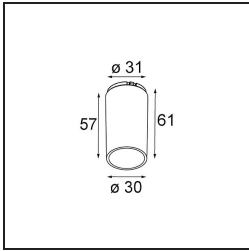

Accesorios Opticos

13515038 Snoot 32 White Matt
13515032 Snoot 32 Black Structure