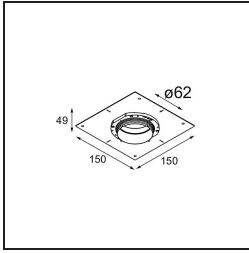

### Spezifikationen

Material	13513638
Typ der Lichtquelle	LED GU10
Leuchtmittel enthalten	Nein
Anzahl Lichtquellen	1
Lichtrichtung	Abwärts
Eingangsspannung	230 V
Schutzklasse	II
Schutzart	20
Glühdrahtprüfung (°C)	850
Innen/Außen	Innen
Anwendung	Decke, Wand
Montage	Einbau
Ausschnittgröße (mm)	ø68 for Frame Recessed; ø89 for Frame Recessed TrimLess
Einbautiefe (mm)	110,0
Verstellbarkeit	Not Applicable
Abstand zum beleuchteten Objekt (m)	0,1
Primärfarbe & Primäres Finish	Weiß, Matt
Bruttogewicht (g)	170,0
Bemerkung	<ul style="list-style-type: none"> <li>• Tetrix Recessed Ring oder Tube Surface nicht enthalten</li> <li>• Dies ist kein vollständiges Produkt. Es wird ein Tetrix Recessed Ring oder Tube Surface benötigt.</li> <li>• Dies ist kein vollständiges Produkt. Es wird ein Tetrix Recessed Ring oder Tube Surface benötigt.</li> </ul>

**Optisches Zubehör**

- 13515038** Snoot 32 White Matt
- 13515032** Snoot 32 Black Structure

- 13515132** Honeycomb 33 Black Structure

- 13515232** Light Cone 44 Black Structure
- 13515238** Light Cone 44 White Matt

**Montagezubehör**

- 13510083** Ring Recessed 62 1x IP55 Black Matt
- 13510038** Ring Recessed 62 1x IP55 White Matt

- 13515430** Ring Recessed Trimless 62 1x

**13515530** Concrete Kit 62 150x150 1x

**13515630** Concrete Ring 62 Standard Installation Housing