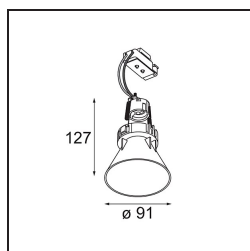

*Tetrix Cone Recessed 90 1x LED GU10 White Matt*

Die aus der Decke lugende Tetrix Cone weiß, wie man die Aufmerksamkeit auf sich zieht. In Kombination mit schwarzem oder weißem optischen Zubehör wird das markante Design der Tetrix Cone noch interessanter. Und wenn Sie Nass- und Feuchträume oder eine Wellness-Umgebung ausleuchten möchten, ist die Tetrix Cone dank ihrer Schutzart IP55 genau das Richtige für Sie.

### Spezifikationen

Material	13513638
Typ der Lichtquelle	LED GU10
Leuchtmittel enthalten	Nein
Anzahl Lichtquellen	1
Lichtrichtung	Abwärts
Eingangsspannung	230 V
Schutzklasse	II
Schutzart	20
Glühdrahtprüfung (°C)	850
Innen/Außen	Innen
Anwendung	Decke, Wand
Montage	Einbau
Ausschnittgröße (mm)	ø68 for Frame Recessed; ø89 for Frame Recessed TrimLess
Einbautiefe (mm)	110,0
Verstellbarkeit	Not Applicable
Abstand zum beleuchteten Objekt (m)	0,1
Primärfarbe & Primäres Finish	Weiß, Matt
Bruttogewicht (g)	170,0
Bemerkung	<ul style="list-style-type: none"> <li>• Tetrix Recessed Ring oder Tube Surface nicht enthalten</li> <li>• Dies ist kein vollständiges Produkt. Es wird ein Tetrix Recessed Ring oder Tube Surface benötigt.</li> <li>• Dies ist kein vollständiges Produkt. Es wird ein Tetrix Recessed Ring oder Tube Surface benötigt.</li> </ul>