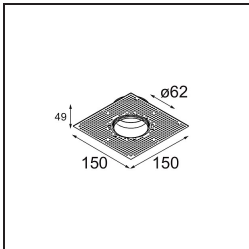

### Spezifikationen

Material	13513638
Typ der Lichtquelle	LED GU10
Leuchtmittel enthalten	Nein
Anzahl Lichtquellen	1
Lichtrichtung	Abwärts
Eingangsspannung	230 V
Schutzklasse	II
Schutzart	20
Glühdrahtprüfung (°C)	850
Innen/Außen	Innen
Anwendung	Decke, Wand
Montage	Einbau
Ausschnittgröße (mm)	ø68 for Frame Recessed; ø89 for Frame Recessed TrimLess
Einbautiefe (mm)	110,0
Verstellbarkeit	Not Applicable
Abstand zum beleuchteten Objekt (m)	0,1
Primärfarbe & Primäres Finish	Weiß, Matt
Bruttogewicht (g)	170,0
Bemerkung	<ul style="list-style-type: none"> <li>• Tetrix Recessed Ring oder Tube Surface nicht enthalten</li> <li>• Dies ist kein vollständiges Produkt. Es wird ein Tetrix Recessed Ring oder Tube Surface benötigt.</li> <li>• Dies ist kein vollständiges Produkt. Es wird ein Tetrix Recessed Ring oder Tube Surface benötigt.</li> </ul>

**Montagezubehör**

- 13510083** Ring Recessed 62 1x IP55 Black Matt
- 13510038** Ring Recessed 62 1x IP55 White Matt

- 13515430** Ring Recessed Trimless 62 1x

**13515530** Concrete Kit 62 150x150 1x

**13515630** Concrete Ring 62 Standard Installation Housing