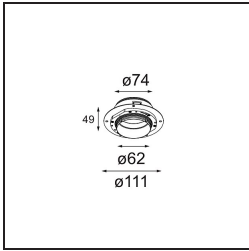

### Spezifikationen

Material	13513638
Typ der Lichtquelle	LED GU10
Leuchtmittel enthalten	Nein
Anzahl Lichtquellen	1
Lichtrichtung	Abwärts
Eingangsspannung	230 V
Schutzklasse	II
Schutzart	20
Glühdrahtprüfung (°C)	850
Innen/Außen	Innen
Anwendung	Decke, Wand
Montage	Einbau
Ausschnittgröße (mm)	ø68 for Frame Recessed; ø89 for Frame Recessed TrimLess
Einbautiefe (mm)	110,0
Verstellbarkeit	Not Applicable
Abstand zum beleuchteten Objekt (m)	0,1
Primärfarbe & Primäres Finish	Weiß, Matt
Bruttogewicht (g)	170,0
Bemerkung	<ul style="list-style-type: none"> <li>• Tetrix Recessed Ring oder Tube Surface nicht enthalten</li> <li>• Dies ist kein vollständiges Produkt. Es wird ein Tetrix Recessed Ring oder Tube Surface benötigt.</li> <li>• Dies ist kein vollständiges Produkt. Es wird ein Tetrix Recessed Ring oder Tube Surface benötigt.</li> </ul>

**Montagezubehör**

- 13510083** Ring Recessed 62 1x IP55 Black Matt
- 13510038** Ring Recessed 62 1x IP55 White Matt

- 13515430** Ring Recessed Trimless 62 1x

**13515530** Concrete Kit 62 150x150 1x

**13515630** Concrete Ring 62 Standard Installation Housing