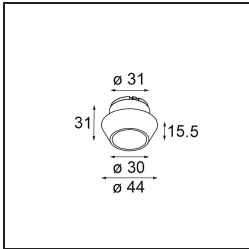

Specificaties

Materiaal	13513583
Type Lichtbron	LED
LED type	BRIDGELUX V8G8
LED technologie	Led-COB
CRI	Min. 90
Kleurtemperatuur	4000K
Levensduur	L90B10 bij 50.000 Uur
Lamp inbegrepen	Ja
Aantal Lichtbronnen	1
CIE-fluxcode	100 100 100 100 96
Binning (SDCM)	2
Lichtrichting	Omlaag
Optisch	Collimator
Gemeten gradenbundel (°)	40,3
Ingangsspanning	Aandrijving Gelijktroom Vereist
Elektriciteitsklasse	III
IP-klasse	55
Gloeidraadtest (°C)	850
Binnen/Buiten	Binnen
Toepassing	Plafond, Wand
Montage	Inbouw
Inbouwopening (mm)	ø68 for Frame Recessed; ø89 for Frame Recessed TrimLess
Montagediepte (mm)	110,0
Verstelbaarheid	Not Applicable
Afstand tot Verlicht Voorwerp (m)	0,1
Primaire Kleur & Primaire Afwerking	Zwart, Mat
Brutogewicht (g)	188,0
Stroom driver (mA)	350 500
Min. forward voltage (Vf)	13,2 13,7
Max. forward voltage (Vf)	15,0 15,4
Connected load (W)	5,0 7,2
Lumenoutput per lampunit (lm)	566 760
Efficiëntie (lm/W)	113 105
UGR	10 11

Opmerking	<ul style="list-style-type: none">• Tetrix Recessed Ring of Tube Surface niet inbegrepen• Dit is geen compleet product. Een Tetrix Recessed Ring of Tube Surface is vereist.• Dit is geen compleet product. Een Tetrix Recessed Ring of Tube Surface is vereist.
-----------	--

TM30 & CRI Diagrammen

Lichtspreading & Stralingsdiagram

Diagrammen

Optische Accessoires

13515038 Snoot 32 White Matt
13515032 Snoot 32 Black Structure

13515132 Honeycomb 33 Black Structure

13515232 Light Cone 44 Black Structure
13515238 Light Cone 44 White Matt