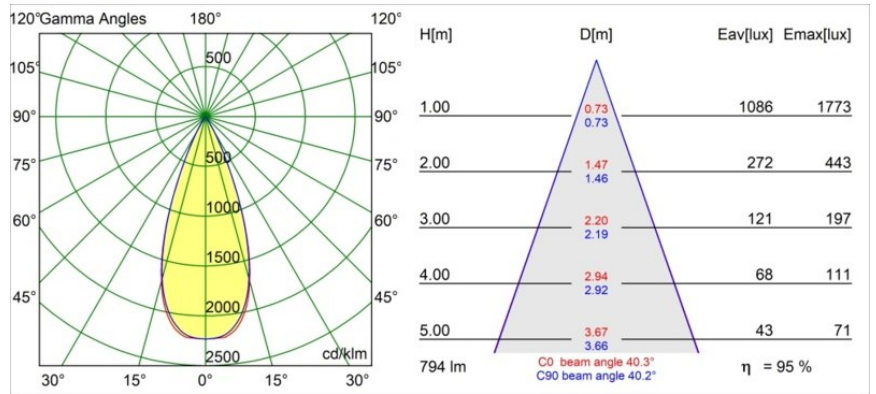

Lichtspreading & Stralingsdiagram