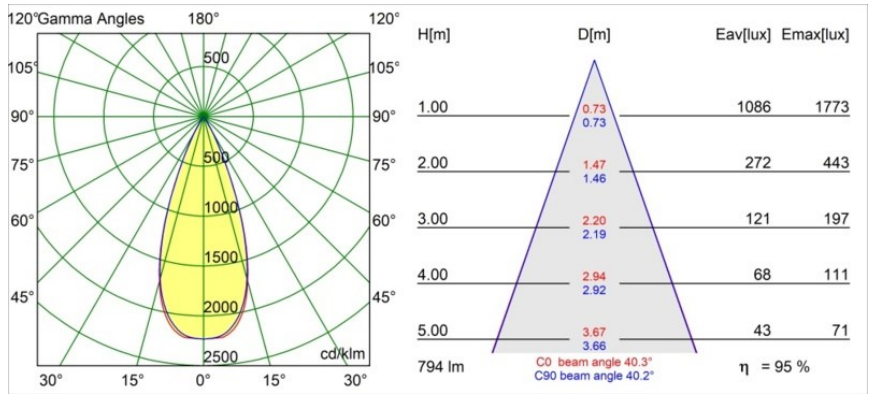

Light distribution & beam diagram