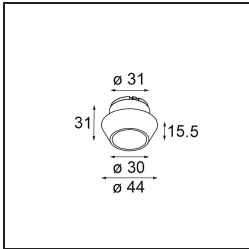

Specifications

Materiale	13513583
Tipo di Sorgente	LED
Tipologia LED	BRIDGELUX V8G8
Tecnologie LED	COB
CRI	Min. 90
Temperatura di colore della luce	4000K
Vita utile	L90B10 @50.000 ore
Lampadina inclusa	Sì
Numero di fonte luminosa	1
Codice di flusso CIE	100 100 100 100 96
Binning (SDCM)	2
Direzione della luce	Diretta
Ottiche	Collimatore
Fascio misurato (°)	40,3
Volt in ingresso	Necessario driver a corrente costante
Classificazione elettrica	III
Grado IP	55
Test filo a caldo (°C)	850
Interno/Esterno	Interno
Applicazione	Soffitto, Parete
Montaggio	Incassato
Foro d'incasso (mm)	ø68 for Frame Recessed; ø89 for Frame Recessed TrimLess
Profondità di montaggio (mm)	110,0
Orientabilità	Not Applicable
Distanza dall'oggetto illuminato (m)	0,1
Colore primario & Finitura primaria	Nero, Opaca
Peso lordo (g)	188,0
Corrente di azionamento (mA)	350 500
Min. forward voltage (Vf)	13,2 13,7
Max. forward voltage (Vf)	15,0 15,4
Connected load (W)	5,0 7,2
Flusso luminoso per lampade (lm)	566 760
Efficienza (lm/W)	113 105

Livello abbagliamento	10	11
Remark	<ul style="list-style-type: none">• Tetrix Recessed Ring o Tube Surface non incluso• Questo non è un prodotto completo. È necessario un Tetrix Recessed Ring o Tube Surface.• Questo non è un prodotto completo. È necessario un Tetrix Recessed Ring o Tube Surface.	

TM30 & CRI diagram

Light distribution & beam diagram

Diagrams

Accessorio Ottico

- 13515038** Snoot 32 White Matt
- 13515032** Snoot 32 Black Structure

- 13515132** Honeycomb 33 Black Structure

- 13515232** Light Cone 44 Black Structure
- 13515238** Light Cone 44 White Matt