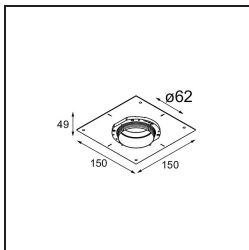

Specifications

Materiale	13513583
Tipo di Sorgente	LED
Tipologia LED	BRIDGELUX V8G8
Tecnologie LED	COB
CRI	Min. 90
Temperatura di colore della luce	4000K
Vita utile	L90B10 @50.000 ore
Lampadina inclusa	Sì
Numero di fonte luminosa	1
Codice di flusso CIE	100 100 100 100 96
Binning (SDCM)	2
Direzione della luce	Diretta
Ottiche	Collimatore
Fascio misurato (°)	40,3
Volt in ingresso	Necessario driver a corrente costante
Classificazione elettrica	III
Grado IP	55
Test filo a caldo (°C)	850
Interno/Esterno	Interno
Applicazione	Soffitto, Parete
Montaggio	Incassato
Foro d'incasso (mm)	ø68 for Frame Recessed; ø89 for Frame Recessed TrimLess
Profondità di montaggio (mm)	110,0
Orientabilità	Not Applicable
Distanza dall'oggetto illuminato (m)	0,1
Colore primario & Finitura primaria	Nero, Opaca
Peso lordo (g)	188,0
Corrente di azionamento (mA)	350 500
Min. forward voltage (Vf)	13,2 13,7
Max. forward voltage (Vf)	15,0 15,4
Connected load (W)	5,0 7,2
Flusso luminoso per lampade (lm)	566 760
Efficienza (lm/W)	113 105

Livello abbagliamento	10	11
Remark	<ul style="list-style-type: none">• Tetrix Recessed Ring o Tube Surface non incluso• Questo non è un prodotto completo. È necessario un Tetrix Recessed Ring o Tube Surface.• Questo non è un prodotto completo. È necessario un Tetrix Recessed Ring o Tube Surface.	

TM30 & CRI diagram

Light distribution & beam diagram

Diagrams

Accessorio Ottico

- 13515038** Snoot 32 White Matt
- 13515032** Snoot 32 Black Structure

- 13515132** Honeycomb 33 Black Structure

- 13515232** Light Cone 44 Black Structure
- 13515238** Light Cone 44 White Matt

Accessori Installazione

- 13510083** Ring Recessed 62 1x IP55 Black Matt
- 13510038** Ring Recessed 62 1x IP55 White Matt

- 13515430** Ring Recessed Trimless 62 1x

13515530 Concrete Kit 62 150x150 1x

13515630 Concrete Ring 62 Standard Installation Housing