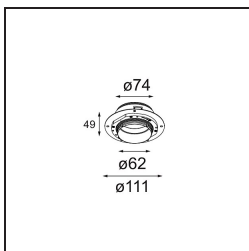

Specifications

Materiale	13513583
Tipo di Sorgente	LED
Tipologia LED	BRIDGELUX V8G8
Tecnologie LED	COB
CRI	Min. 90
Temperatura di colore della luce	4000K
Vita utile	L90B10 @50.000 ore
Lampadina inclusa	Sì
Numero di fonte luminosa	1
Codice di flusso CIE	100 100 100 100 96
Binning (SDCM)	2
Direzione della luce	Diretta
Ottiche	Collimatore
Fascio misurato (°)	40,3
Volt in ingresso	Necessario driver a corrente costante
Classificazione elettrica	III
Grado IP	55
Test filo a caldo (°C)	850
Interno/Esterno	Interno
Applicazione	Soffitto, Parete
Montaggio	Incassato
Foro d'incasso (mm)	ø68 for Frame Recessed; ø89 for Frame Recessed TrimLess
Profondità di montaggio (mm)	110,0
Orientabilità	Not Applicable
Distanza dall'oggetto illuminato (m)	0,1
Colore primario & Finitura primaria	Nero, Opaca
Peso lordo (g)	188,0
Corrente di azionamento (mA)	350 500
Min. forward voltage (Vf)	13,2 13,7
Max. forward voltage (Vf)	15,0 15,4
Connected load (W)	5,0 7,2
Flusso luminoso per lampade (lm)	566 760
Efficienza (lm/W)	113 105

TM30 & CRI diagram

Light distribution & beam diagram

Diagrams

Accessorio Ottico

- 13515038** Snoot 32 White Matt
- 13515032** Snoot 32 Black Structure

- 13515132** Honeycomb 33 Black Structure

- 13515232** Light Cone 44 Black Structure
- 13515238** Light Cone 44 White Matt

Accessori Installazione

- 13510083** Ring Recessed 62 1x IP55 Black Matt
- 13510038** Ring Recessed 62 1x IP55 White Matt

- 13515430** Ring Recessed Trimless 62 1x

13515530 Concrete Kit 62 150x150 1x

13515630 Concrete Ring 62 Standard Installation Housing