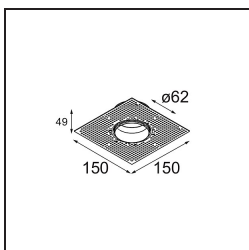

Specifications

Materiale	13513583
Tipo di Sorgente	LED
Tipologia LED	BRIDGELUX V8G8
Tecnologie LED	COB
CRI	Min. 90
Temperatura di colore della luce	4000K
Vita utile	L90B10 @50.000 ore
Lampadina inclusa	Sì
Numero di fonte luminosa	1
Codice di flusso CIE	100 100 100 100 96
Binning (SDCM)	2
Direzione della luce	Diretta
Ottiche	Collimatore
Fascio misurato (°)	40,3
Volt in ingresso	Necessario driver a corrente costante
Classificazione elettrica	III
Grado IP	55
Test filo a caldo (°C)	850
Interno/Esterno	Interno
Applicazione	Soffitto, Parete
Montaggio	Incassato
Foro d'incasso (mm)	ø68 for Frame Recessed; ø89 for Frame Recessed TrimLess
Profondità di montaggio (mm)	110,0
Orientabilità	Not Applicable
Distanza dall'oggetto illuminato (m)	0,1
Colore primario & Finitura primaria	Nero, Opaca
Peso lordo (g)	188,0
Corrente di azionamento (mA)	350 500
Min. forward voltage (Vf)	13,2 13,7
Max. forward voltage (Vf)	15,0 15,4
Connected load (W)	5,0 7,2
Flusso luminoso per lampade (lm)	566 760
Efficienza (lm/W)	113 105

TM30 & CRI diagram

Light distribution & beam diagram

Diagrams

Accessorio Ottico

- 13515038** Snoot 32 White Matt
- 13515032** Snoot 32 Black Structure

- 13515132** Honeycomb 33 Black Structure

- 13515232** Light Cone 44 Black Structure
- 13515238** Light Cone 44 White Matt

Accessori Installazione

- 13510083** Ring Recessed 62 1x IP55 Black Matt
- 13510038** Ring Recessed 62 1x IP55 White Matt

- 13515430** Ring Recessed Trimless 62 1x

13515530 Concrete Kit 62 150x150 1x

13515630 Concrete Ring 62 Standard Installation Housing