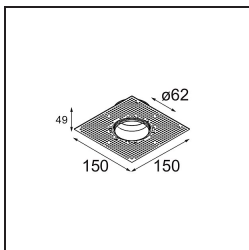

12293230 Plaster Kit Trimless 150x150 - 62 1x