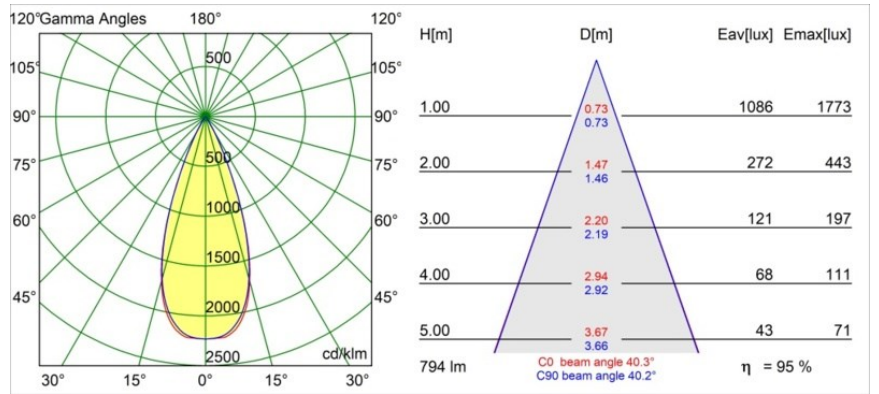

Distribution de Lumière & Schéma de Faisceau