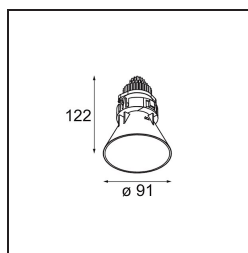

Date
Customer
Project
Type

Tetrix Cone Recessed 90 lx IP55 LED 4000K Flood DE Black Matt

Asomándose por el techo, Tetrix Cone sabe cómo atraer la atención. Combine la luminaria con accesorios ópticos en blanco o negro, y el prominente diseño de Tetrix Cone será aún más interesante. Y, si desea iluminar espacios húmedos, o un entorno dedicado a la salud y el bienestar, Tetrix Cone es una opción perfecta gracias a su certificación IP55.

Specifications

Material	13513583
Tipo de fuente de luz	LED
Tipo de LED	BRIDGELUX V8G8
Tecnología LED	COB LED
CRI	Min. 90
Temperatura del color	4000K
Vida Útil	L90B10 @50.000 horas
Lámpara Incluida	Sí
Número de fuentes de luz	1
Código de flujo CIE	100 100 100 100 96
Binning (SDCM)	2
Dirección de la luz	Directo
Óptica	Colimador
Ángulo de Apertura medido (°)	40,3
Voltaje de entrada	Driver de corriente constante requerido
Clasificación eléctrica	III
Clasificación del IP	55
Clasificación de hilo incandescente (°C)	850
Interio/Exterior	Interior
Aplicación	Techo, Pared
Montaje	Empotrado
Tamaño de corte (mm)	ø68 for Frame Recessed; ø89 for Frame Recessed TrimLess
Profundidad de montaje (mm)	110,0
Ajustabilidad	Not Applicable
Distancia al objeto iluminado (m)	0,1
Color principal & Acabado principal	Negro, Mate
Peso bruto (g)	188,0
Corriente de accionamiento (mA)	350 500
Min. forward voltage (Vf)	13,2 13,7
Max. forward voltage (Vf)	15,0 15,4
Connected load (W)	5,0 7,2
Flujo luminoso por lámpara (lm)	566 760

Eficacia (lm/W)	113	105
Índice de deslumbramiento	10	11
Remark	<ul style="list-style-type: none">• Tetrix Recessed Ring o Tube Surface no incluido• Este no es un producto completo. Se necesita un Tetrix Recessed Ring o Tube Surface.• Este no es un producto completo. Se necesita un Tetrix Recessed Ring o Tube Surface.	