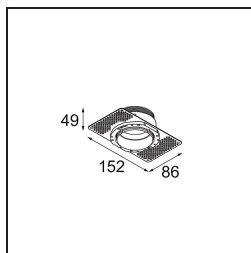

Specifications

Material	13513583
Tipo de fuente de luz	LED
Tipo de LED	BRIDGELUX V8G8
Tecnología LED	COB LED
CRI	Min. 90
Temperatura del color	4000K
Vida Útil	L90B10 @50.000 horas
Lámpara Incluida	Sí
Número de fuentes de luz	1
Código de flujo CIE	100 100 100 100 96
Binning (SDCM)	2
Dirección de la luz	Directo
Óptica	Colimador
Ángulo de Apertura medido (°)	40,3
Voltaje de entrada	Driver de corriente constante requerido
Clasificación eléctrica	III
Clasificación del IP	55
Clasificación de hilo incandescente (°C)	850
Interio/Exterior	Interior
Aplicación	Techo, Pared
Montaje	Empotrado
Tamaño de corte (mm)	ø68 for Frame Recessed; ø89 for Frame Recessed TrimLess
Profundidad de montaje (mm)	110,0
Ajustabilidad	Not Applicable
Distancia al objeto iluminado (m)	0,1
Color principal & Acabado principal	Negro, Mate
Peso bruto (g)	188,0
Corriente de accionamiento (mA)	350 500
Min. forward voltage (Vf)	13,2 13,7
Max. forward voltage (Vf)	15,0 15,4
Connected load (W)	5,0 7,2
Flujo luminoso por lámpara (lm)	566 760

TM30 & CRI diagram

Light distribution & beam diagram

Diagrams

Accesorios Opticos

- 13515038** Snoot 32 White Matt
- 13515032** Snoot 32 Black Structure

- 13515132** Honeycomb 33 Black Structure

- 13515232** Light Cone 44 Black Structure
- 13515238** Light Cone 44 White Matt

Accesorios Instalación

- 13510083** Ring Recessed 62 1x IP55 Black Matt
- 13510038** Ring Recessed 62 1x IP55 White Matt

- 13515430** Ring Recessed Trimless 62 1x

13515530 Concrete Kit 62 150x150 1x

13515630 Concrete Ring 62 Standard Installation Housing