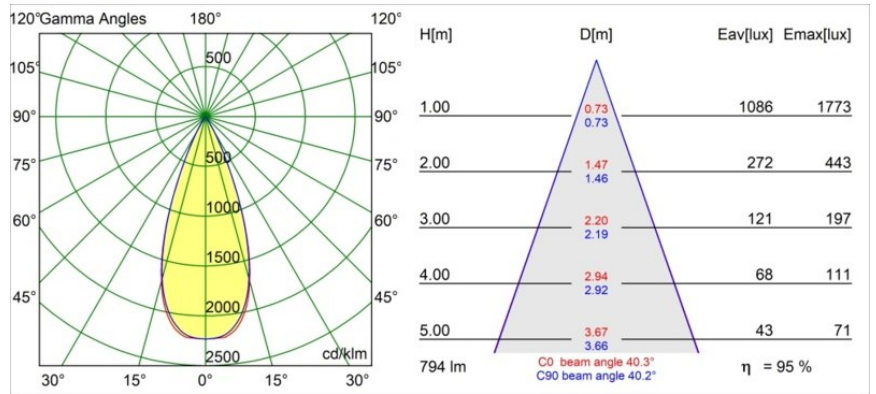

### Spezifikationen

Material	13513583
Typ der Lichtquelle	LED
LED Typ	BRIDGELUX V8G8
LED-Technologie	COB-LED
CRI	Min. 90
Farbtemperatur	4000K
Lebensdauer	L90B10 bei 50.000 Stunden
Leuchtmittel enthalten	Ja
Anzahl Lichtquellen	1
CIE-Fluxcode	100 100 100 100 96
Binning (SDCM)	2
Lichtrichtung	Abwärts
Optik	Kollimator
Gemessene Abstrahlwinkel (°)	40,3
Eingangsspannung	Konstantstrom-Treiber erforderlich
Schutzklasse	III
Schutzart	55
Glühdrahtprüfung (°C)	850
Innen/Außen	Innen
Anwendung	Decke, Wand
Montage	Einbau
Ausschnittgröße (mm)	ø68 for Frame Recessed; ø89 for Frame Recessed TrimLess
Einbautiefe (mm)	110,0
Verstellbarkeit	Not Applicable
Abstand zum beleuchteten Objekt (m)	0,1
Primärfarbe & Primäres Finish	Schwarz, Matt
Bruttogewicht (g)	188,0
Antriebsstrom (mA)	350      500
Min. forward voltage (Vf)	13,2      13,7
Max. forward voltage (Vf)	15,0      15,4
Connected load (W)	5,0      7,2
Lichtstrom pro Lampe (lm)	566      760
Effizienz (lm/W)	113      105
UGR	10      11

Spezifikationen

---

Bemerkung	<ul style="list-style-type: none"><li>• Tetrix Recessed Ring oder Tube Surface nicht enthalten</li><li>• Dies ist kein vollständiges Produkt. Es wird ein Tetrix Recessed Ring oder Tube Surface benötigt.</li><li>• Dies ist kein vollständiges Produkt. Es wird ein Tetrix Recessed Ring oder Tube Surface benötigt.</li></ul>
-----------	--

---

**TM30 & CRI Diagramm**

**Lichtverteilung und Lichtverteilungskurve**

**Optisches Zubehör**

- 13515038** Snoot 32 White Matt
- 13515032** Snoot 32 Black Structure

- 13515132** Honeycomb 33 Black Structure