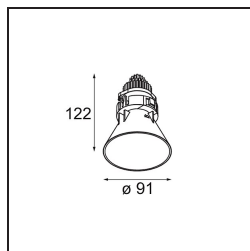

Datum
Klant
Project
Soort

Tetrix Cone Recessed 90 lx IP55 LED 4000K Flood DE Black Chrome

Tetrix Cone komt uit het plafond piepen en weet zo de aandacht te trekken. Combineer hem met zwarte of witte optische accessoires en maak het prominente design van Tetrix Cone nog interessanter. Wil je natte en vochtige ruimtes, of een wellnessomgeving, verlichten? Dan is Tetrix Cone wat je zoekt, dankzij de IP55-klasse.

Specificaties

Materiaal	13513580
Type Lichtbron	LED
LED type	BRIDGELUX V8G8
LED technologie	Led-COB
CRI	Min. 90
Kleurtemperatuur	4000K
Levensduur	L90B10 bij 50.000 Uur
Lamp inbegrepen	Ja
Aantal Lichtbronnen	1
CIE-fluxcode	99 100 100 100 96
Binning (SDCM)	2
Lichtrichting	Omlaag
Optisch	Collimator
Gemeten gradenbundel (°)	39,2
Ingangsspanning	Aandrijving Gelijktroom Vereist
Elektriciteitsklasse	III
IP-klasse	55
Gloeidraadtest (°C)	850
Binnen/Buiten	Binnen
Toepassing	Plafond, Wand
Montage	Inbouw
Inbouwopening (mm)	ø68 for Frame Recessed; ø89 for Frame Recessed TrimLess
Montagediepte (mm)	110,0
Verstelbaarheid	Not Applicable
Afstand tot Verlicht Voorwerp (m)	0,1
Primaire Kleur & Primaire Afwerking	Zwart, Chroom
Brutogewicht (g)	188,0
Stroom driver (mA)	350 500
Min. forward voltage (Vf)	13,2 13,7
Max. forward voltage (Vf)	15,0 15,4
Connected load (W)	5,0 7,2
Lumenoutput per lampunit (lm)	566 760
Efficiëntie (lm/W)	113 106
UGR	10 11

Opmerking	<ul style="list-style-type: none">• Tetrix Recessed Ring of Tube Surface niet inbegrepen• Dit is geen compleet product. Een Tetrix Recessed Ring of Tube Surface is vereist.• Dit is geen compleet product. Een Tetrix Recessed Ring of Tube Surface is vereist.
-----------	--