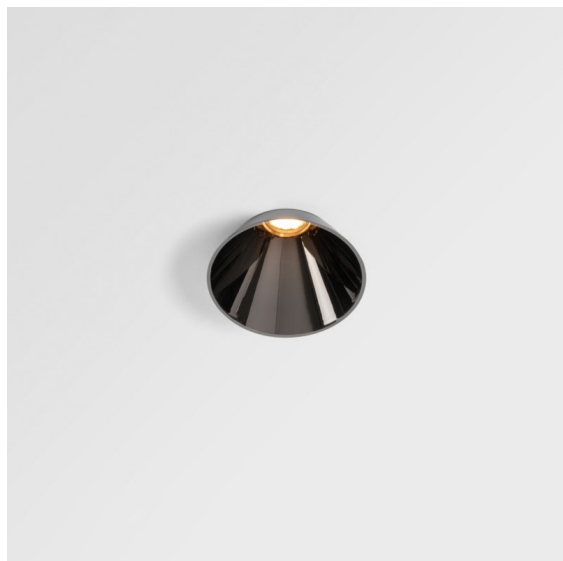

Datum
Klant
Project
Soort

Tetrix Cone Recessed 90 lx IP55 LED 4000K Flood DE Black Chrome

Tetrix Cone komt uit het plafond piepen en weet zo de aandacht te trekken. Combineer hem met zwarte of witte optische accessoires en maak het prominente design van Tetrix Cone nog interessanter. Wil je natte en vochtige ruimtes, of een wellnessomgeving, verlichten? Dan is Tetrix Cone wat je zoekt, dankzij de IP55-klasse.

Specificaties

Materiaal	13513580
Type Lichtbron	LED
LED type	BRIDGELUX V8G8
LED technologie	Led-COB
CRI	Min. 90
Kleurtemperatuur	4000K
Levensduur	L90B10 bij 50.000 Uur
Lamp inbegrepen	Ja
Aantal Lichtbronnen	1
CIE-fluxcode	99 100 100 100 96
Binning (SDCM)	2
Lichtrichting	Omlaag
Optisch	Collimator
Gemeten gradenbundel (°)	39,2
Ingangsspanning	Aandrijving Gelijktroom Vereist
Elektriciteitsklasse	III
IP-klasse	55
Gloeidraadtest (°C)	850
Binnen/Buiten	Binnen
Toepassing	Plafond, Wand
Montage	Inbouw
Inbouwopening (mm)	ø68 for Frame Recessed; ø89 for Frame Recessed TrimLess
Montagediepte (mm)	110,0
Verstelbaarheid	Not Applicable
Afstand tot Verlicht Voorwerp (m)	0,1
Primaire Kleur & Primaire Afwerking	Zwart, Chroom
Brutogewicht (g)	188,0
Stroom driver (mA)	350 500
Min. forward voltage (Vf)	13,2 13,7
Max. forward voltage (Vf)	15,0 15,4
Connected load (W)	5,0 7,2
Lumenoutput per lampunit (lm)	566 760
Efficiëntie (lm/W)	113 106
UGR	10 11

Opmerking	<ul style="list-style-type: none">• Tetrix Recessed Ring of Tube Surface niet inbegrepen• Dit is geen compleet product. Een Tetrix Recessed Ring of Tube Surface is vereist.• Dit is geen compleet product. Een Tetrix Recessed Ring of Tube Surface is vereist.
-----------	--