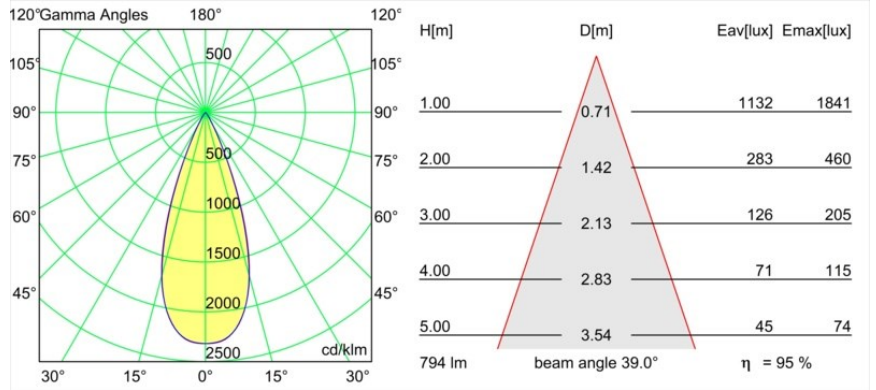

Lichtspreiding & Stralingsdiagram