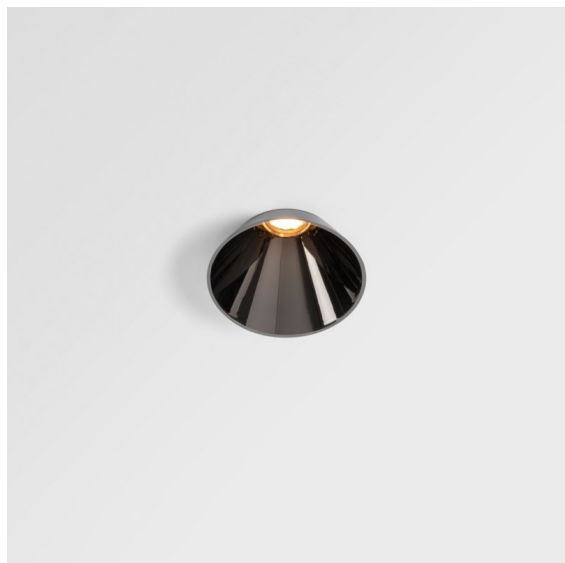

Date
Client
Projet
Type

*Tetrix Cone Recessed 90 lx IP55 LED 4000K Flood DE Black Chrome*

Dépassant du plafond, Tetrix Cone sait attirer l'attention. Associez le Tetrix Cone à des accessoires optiques noirs ou blancs pour que son corps proéminent soit encore plus intéressant. Et si vous cherchez à éclairer des espaces humides, des pièces d'eau ou un espace de bien-être, Tetrix Cone fera l'affaire, grâce à son indice de protection IP55.

### Caractéristiques

Matériaux	13513580
Type de Source Lumineuse	LED
Type de LED	BRIDGELUX V8G8
Technologie LED	LED COB
CRI	Min. 90
Température de Couleur	4000K
Durée de Vie	L90B10 à 50 000 heures
Ampoule incluse	Oui
Nombre de Sources Lumineuses	1
Code de flux CIE	99 100 100 100 96
Groupe ment (SDCM)	2
Direction de la Lumière	Bas
Optique	Collimateur
Faisceau mesuré (°)	39,2
Tension d'Entrée	Driver à Courant Constant Requis
Classe Électrique	III
Indice de protection IP	55
Essai au fil incandescent (°C)	850
Intérieur/extérieur	Intérieur
Application	Plafond, Mur
Montage	Encastré
Taille de découpe (mm)	ø68 for Frame Recessed; ø89 for Frame Recessed TrimLess
Profondeur de montage (mm)	110,0
Ajustabilité	Not Applicable
Distance avec l'Objet Éclairé (m)	0,1
Couleur Principale & Finition Principale	Noir, Chrome
Poids brut (g)	188,0
Courant du driver (mA)	350 500
Min. forward voltage (Vf)	13,2 13,7
Max. forward voltage (Vf)	15,0 15,4
Connected load (W)	5,0 7,2
Flux lumineux par lampe (lm)	566 760
Efficacité (lm/W)	113 106

---

UGR	10	11
Commentaire	<ul style="list-style-type: none"><li>• Tetrix Recessed Ring ou Tube Surface non inclus</li><li>• Ceci n'est pas un produit complet. Un Tetrix Recessed Ring ou Tube Surface est requis.</li><li>• Ceci n'est pas un produit complet. Un Tetrix Recessed Ring ou Tube Surface est requis.</li></ul>	