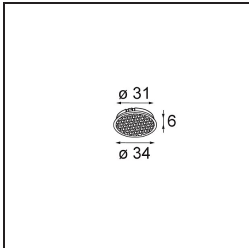

### Caractéristiques

Matériaux	13513580
Type de Source Lumineuse	LED
Type de LED	BRIDGELUX V8G8
Technologie LED	LED COB
CRI	Min. 90
Température de Couleur	4000K
Durée de Vie	L90B10 à 50 000 heures
Ampoule incluse	Oui
Nombre de Sources Lumineuses	1
Code de flux CIE	99 100 100 100 96
Groupe ment (SDCM)	2
Direction de la Lumière	Bas
Optique	Collimateur
Faisceau mesuré (°)	39,2
Tension d'Entrée	Driver à Courant Constant Requis
Classe Électrique	III
Indice de protection IP	55
Essai au fil incandescent (°C)	850
Intérieur/extérieur	Intérieur
Application	Plafond, Mur
Montage	Encastré
Taille de découpe (mm)	ø68 for Frame Recessed; ø89 for Frame Recessed TrimLess
Profondeur de montage (mm)	110,0
Ajustabilité	Not Applicable
Distance avec l'Objet Éclairé (m)	0,1
Couleur Principale & Finition Principale	Noir, Chrome
Poids brut (g)	188,0
Courant du driver (mA)	350 500
Min. forward voltage (Vf)	13,2 13,7
Max. forward voltage (Vf)	15,0 15,4
Connected load (W)	5,0 7,2
Flux lumineux par lampe (lm)	566 760
Efficacité (lm/W)	113 106

---

UGR	10	11
Commentaire	<ul style="list-style-type: none"><li>• Tetrix Recessed Ring ou Tube Surface non inclus</li><li>• Ceci n'est pas un produit complet. Un Tetrix Recessed Ring ou Tube Surface est requis.</li><li>• Ceci n'est pas un produit complet. Un Tetrix Recessed Ring ou Tube Surface est requis.</li></ul>	

---

**TM30 & CRI diagrammes**

**Distribution de Lumière & Schéma de Faisceau**

**Accessoires d'Eclairage optiques**

- 13515038** Snoot 32 White Matt
- 13515032** Snoot 32 Black Structure

- 13515132** Honeycomb 33 Black Structure