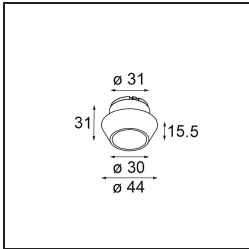

---

UGR	10	11
Commentaire	<ul style="list-style-type: none"><li>• Tetrix Recessed Ring ou Tube Surface non inclus</li><li>• Ceci n'est pas un produit complet. Un Tetrix Recessed Ring ou Tube Surface est requis.</li><li>• Ceci n'est pas un produit complet. Un Tetrix Recessed Ring ou Tube Surface est requis.</li></ul>	

---

**TM30 & CRI diagrammes**

**Distribution de Lumière & Schéma de Faisceau**

**Accessoires d'Eclairage optiques**

- 13515038** Snoot 32 White Matt
- 13515032** Snoot 32 Black Structure

- 13515132** Honeycomb 33 Black Structure