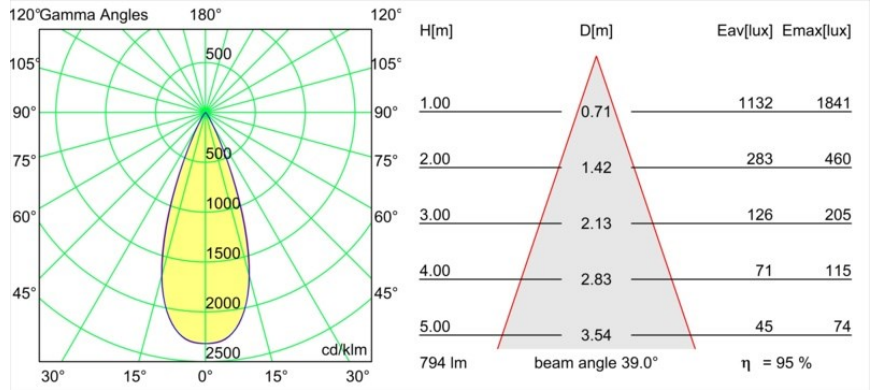

Distribution de Lumière & Schéma de Faisceau