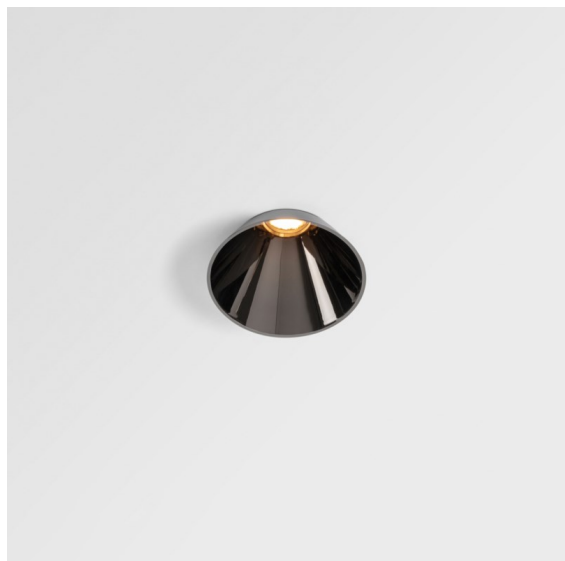

Date
Customer
Project
Type

Tetrix Cone Recessed 90 lx IP55 LED 4000K Flood DE Black Chrome

Asomándose por el techo, Tetrix Cone sabe cómo atraer la atención. Combine la luminaria con accesorios ópticos en blanco o negro, y el prominente diseño de Tetrix Cone será aún más interesante. Y, si desea iluminar espacios húmedos, o un entorno dedicado a la salud y el bienestar, Tetrix Cone es una opción perfecta gracias a su certificación IP55.

Specifications

Material	13513580
Tipo de fuente de luz	LED
Tipo de LED	BRIDGELUX V8G8
Tecnología LED	COB LED
CRI	Min. 90
Temperatura del color	4000K
Vida Útil	L90B10 @50.000 horas
Lámpara Incluida	Sí
Número de fuentes de luz	1
Código de flujo CIE	99 100 100 100 96
Binning (SDCM)	2
Dirección de la luz	Directo
Óptica	Colimador
Ángulo de Apertura medido (°)	39,2
Voltaje de entrada	Driver de corriente constante requerido
Clasificación eléctrica	III
Clasificación del IP	55
Clasificación de hilo incandescente (°C)	850
Interio/Exterior	Interior
Aplicación	Techo, Pared
Montaje	Empotrado
Tamaño de corte (mm)	ø68 for Frame Recessed; ø89 for Frame Recessed TrimLess
Profundidad de montaje (mm)	110,0
Ajustabilidad	Not Applicable
Distancia al objeto iluminado (m)	0,1
Color principal & Acabado principal	Negro, Cromo
Peso bruto (g)	188,0
Corriente de accionamiento (mA)	350 500
Min. forward voltage (Vf)	13,2 13,7
Max. forward voltage (Vf)	15,0 15,4
Connected load (W)	5,0 7,2
Flujo luminoso por lámpara (lm)	566 760

Eficacia (lm/W)	113	106
Índice de deslumbramiento	10	11
Remark	<ul style="list-style-type: none">• Tetrix Recessed Ring o Tube Surface no incluido• Este no es un producto completo. Se necesita un Tetrix Recessed Ring o Tube Surface.• Este no es un producto completo. Se necesita un Tetrix Recessed Ring o Tube Surface.	