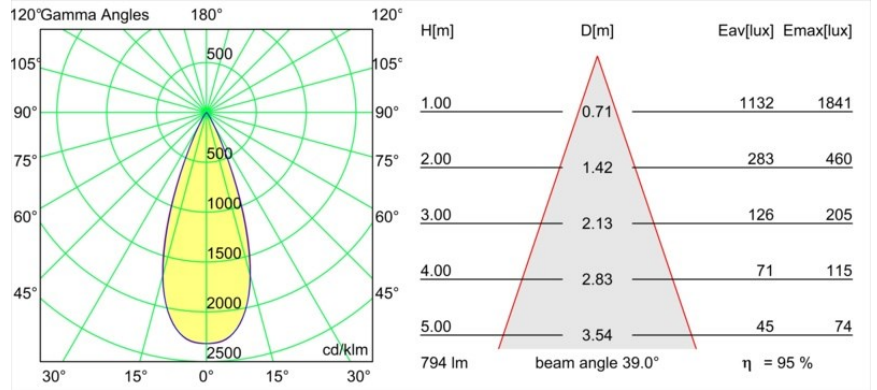

Light distribution & beam diagram