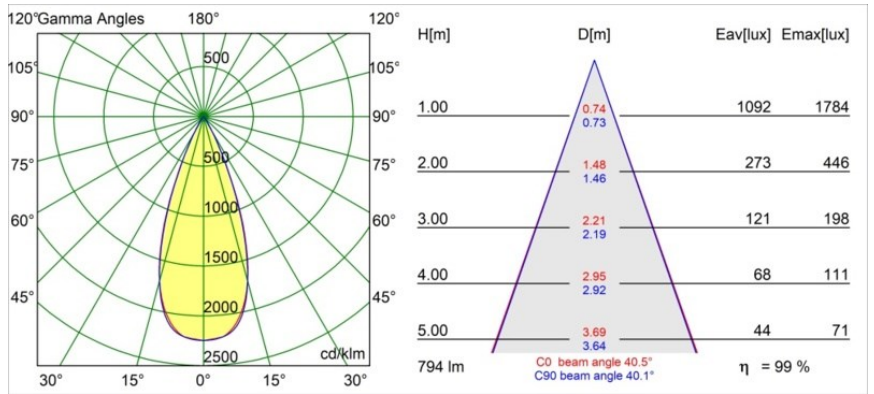

Lichtspreading & Stralingsdiagram