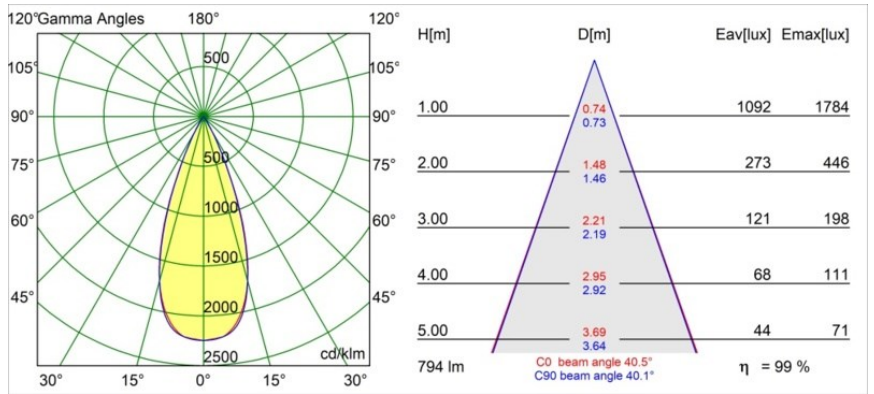

Light distribution & beam diagram