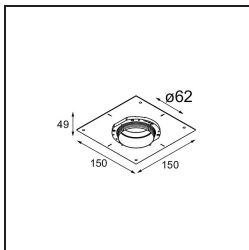

Specificaties

Materiaal	13513483
Type Lichtbron	LED
LED type	BRIDGELUX V8G8
LED technologie	Led-COB
CRI	Min. 90
Kleurtemperatuur	4000K
Levensduur	L90B10 bij 50.000 Uur
Lamp inbegrepen	Ja
Aantal Lichtbronnen	1
CIE-fluxcode	100 100 100 100 95
Binning (SDCM)	2
Lichtrichting	Omlaag
Optisch	Collimator
Gemeten gradenbundel (°)	25,5
Ingangsspanning	Aandrijving Gelijktroom Vereist
Elektriciteitsklasse	III
IP-klasse	55
Gloeidraadtest (°C)	850
Binnen/Buiten	Binnen
Toepassing	Plafond, Wand
Montage	Inbouw
Inbouwopening (mm)	ø68 for Frame Recessed; ø89 for Frame Recessed TrimLess
Montagediepte (mm)	110,0
Verstelbaarheid	Not Applicable
Afstand tot Verlicht Voorwerp (m)	0,1
Primaire Kleur & Primaire Afwerking	Zwart, Mat
Brutogewicht (g)	188,0
Stroom driver (mA)	350 500
Min. forward voltage (Vf)	13,2 13,7
Max. forward voltage (Vf)	15,0 15,4
Connected load (W)	5,0 7,2
Lumenoutput per lampunit (lm)	534 716
Efficiëntie (lm/W)	107 99
UGR	3 4

Opmerking	<ul style="list-style-type: none">• Tetrix Recessed Ring of Tube Surface niet inbegrepen• Dit is geen compleet product. Een Tetrix Recessed Ring of Tube Surface is vereist.• Dit is geen compleet product. Een Tetrix Recessed Ring of Tube Surface is vereist.
-----------	--

TM30 & CRI Diagrammen

Lichtspreiding & Stralingsdiagram

Optische Accessoires

- 13515038** Snoot 32 White Matt
- 13515032** Snoot 32 Black Structure

- 13515132** Honeycomb 33 Black Structure

- 13515232** Light Cone 44 Black Structure
- 13515238** Light Cone 44 White Matt

Installatie Accessoires

- 13510083** Ring Recessed 62 1x IP55 Black Matt
- 13510038** Ring Recessed 62 1x IP55 White Matt

- 13515430** Ring Recessed Trimless 62 1x

13515530 Concrete Kit 62 150x150 1x

13515630 Concrete Ring 62 Standard Installation Housing