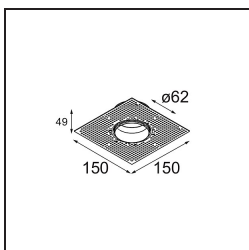

TM30 & CRI Diagrammen

Lichtspreiding & Stralingsdiagram

Optische Accessoires

- 13515038** Snoot 32 White Matt
- 13515032** Snoot 32 Black Structure

- 13515132** Honeycomb 33 Black Structure

- 13515232** Light Cone 44 Black Structure
- 13515238** Light Cone 44 White Matt

Installatie Accessoires

- 13510083** Ring Recessed 62 1x IP55 Black Matt
- 13510038** Ring Recessed 62 1x IP55 White Matt

- 13515430** Ring Recessed Trimless 62 1x

13515530 Concrete Kit 62 150x150 1x

13515630 Concrete Ring 62 Standard Installation Housing