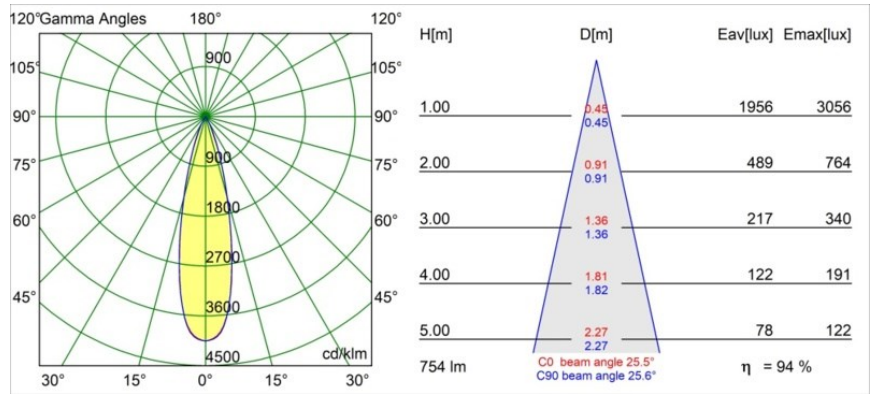

Lichtspreiding & Stralingsdiagram