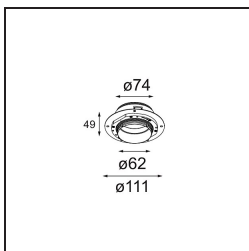

Opmerking	<ul style="list-style-type: none">• Tetrix Recessed Ring of Tube Surface niet inbegrepen• Dit is geen compleet product. Een Tetrix Recessed Ring of Tube Surface is vereist.• Dit is geen compleet product. Een Tetrix Recessed Ring of Tube Surface is vereist.
-----------	--

TM30 & CRI Diagrammen

Lichtspreiding & Stralingsdiagram

Optische Accessoires

- 13515038** Snoot 32 White Matt
- 13515032** Snoot 32 Black Structure

- 13515132** Honeycomb 33 Black Structure

- 13515232** Light Cone 44 Black Structure
- 13515238** Light Cone 44 White Matt

Installatie Accessoires

- 13510083** Ring Recessed 62 1x IP55 Black Matt
- 13510038** Ring Recessed 62 1x IP55 White Matt

- 13515430** Ring Recessed Trimless 62 1x

13515530 Concrete Kit 62 150x150 1x

13515630 Concrete Ring 62 Standard Installation Housing