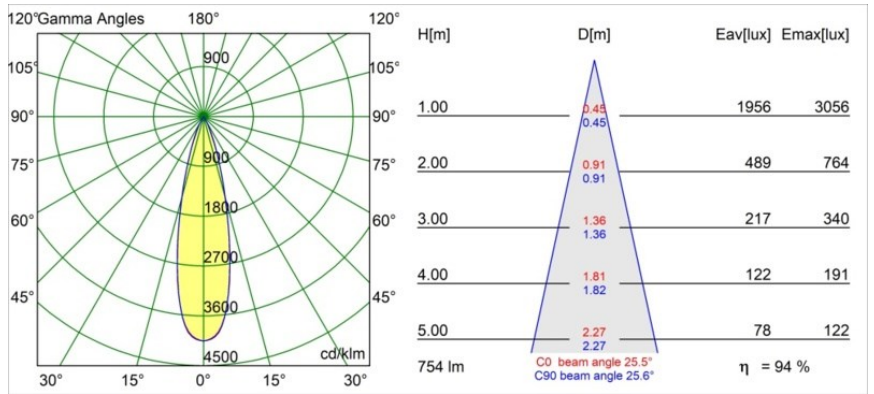

Distribution de Lumière & Schéma de Faisceau