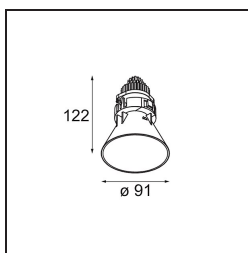

Date
Client
Projet
Type

*Tetrix Cone Recessed 90 lx IP55 LED 4000K Medium DE Black Matt*

Dépassant du plafond, Tetrix Cone sait attirer l'attention. Associez le Tetrix Cone à des accessoires optiques noirs ou blancs pour que son corps proéminent soit encore plus intéressant. Et si vous cherchez à éclairer des espaces humides, des pièces d'eau ou un espace de bien-être, Tetrix Cone fera l'affaire, grâce à son indice de protection IP55.

### Caractéristiques

Matériaux	13513483
Type de Source Lumineuse	LED
Type de LED	BRIDGELUX V8G8
Technologie LED	LED COB
CRI	Min. 90
Température de Couleur	4000K
Durée de Vie	L90B10 à 50 000 heures
Ampoule incluse	Oui
Nombre de Sources Lumineuses	1
Code de flux CIE	100 100 100 100 95
Groupe ment (SDCM)	2
Direction de la Lumière	Bas
Optique	Collimateur
Faisceau mesuré (°)	25,5
Tension d'Entrée	Driver à Courant Constant Requis
Classe Électrique	III
Indice de protection IP	55
Essai au fil incandescent (°C)	850
Intérieur/extérieur	Intérieur
Application	Plafond, Mur
Montage	Encastré
Taille de découpe (mm)	ø68 for Frame Recessed; ø89 for Frame Recessed TrimLess
Profondeur de montage (mm)	110,0
Ajustabilité	Not Applicable
Distance avec l'Objet Éclairé (m)	0,1
Couleur Principale & Finition Principale	Noir, Mat
Poids brut (g)	188,0
Courant du driver (mA)	350      500
Min. forward voltage (Vf)	13,2      13,7
Max. forward voltage (Vf)	15,0      15,4
Connected load (W)	5,0      7,2
Flux lumineux par lampe (lm)	534      716
Efficacité (lm/W)	107      99