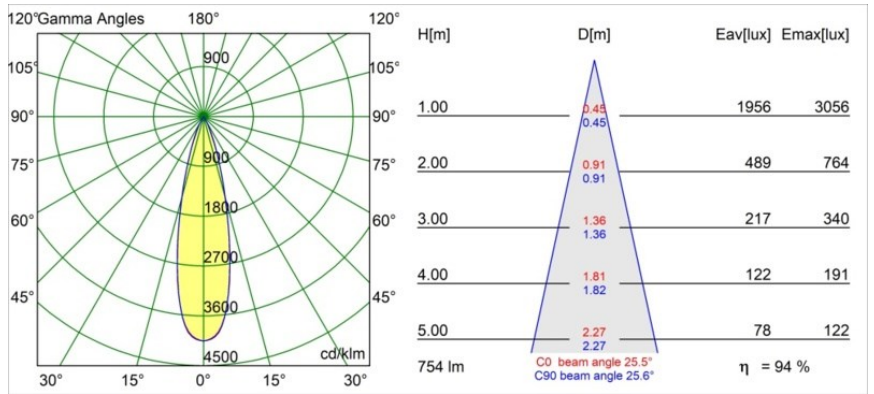

Light distribution & beam diagram