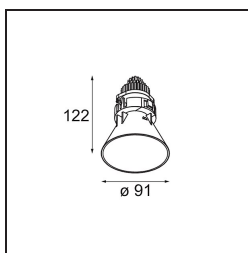

*Tetrix Cone Recessed 90 lx IP55 LED 4000K Medium DE Black Matt*

Die aus der Decke lugende Tetrix Cone weiß, wie man die Aufmerksamkeit auf sich zieht. In Kombination mit schwarzem oder weißem optischen Zubehör wird das markante Design der Tetrix Cone noch interessanter. Und wenn Sie Nass- und Feuchträume oder eine Wellness-Umgebung ausleuchten möchten, ist die Tetrix Cone dank ihrer Schutzart IP55 genau das Richtige für Sie.

### Spezifikationen

Material	13513483
Typ der Lichtquelle	LED
LED Typ	BRIDGELUX V8G8
LED-Technologie	COB-LED
CRI	Min. 90
Farbtemperatur	4000K
Lebensdauer	L90B10 bei 50.000 Stunden
Leuchtmittel enthalten	Ja
Anzahl Lichtquellen	1
CIE-Fluxcode	100 100 100 100 95
Binning (SDCM)	2
Lichtrichtung	Abwärts
Optik	Kollimator
Gemessene Abstrahlwinkel (°)	25,5
Eingangsspannung	Konstantstrom-Treiber erforderlich
Schutzklasse	III
Schutzart	55
Glühdrahtprüfung (°C)	850
Innen/Außen	Innen
Anwendung	Decke, Wand
Montage	Einbau
Ausschnittgröße (mm)	ø68 for Frame Recessed; ø89 for Frame Recessed TrimLess
Einbautiefe (mm)	110,0
Verstellbarkeit	Not Applicable
Abstand zum beleuchteten Objekt (m)	0,1
Primärfarbe & Primäres Finish	Schwarz, Matt
Bruttogewicht (g)	188,0
Antriebsstrom (mA)	350      500
Min. forward voltage (Vf)	13,2      13,7
Max. forward voltage (Vf)	15,0      15,4
Connected load (W)	5,0      7,2
Lichtstrom pro Lampe (lm)	534      716
Effizienz (lm/W)	107      99
UGR	3      4