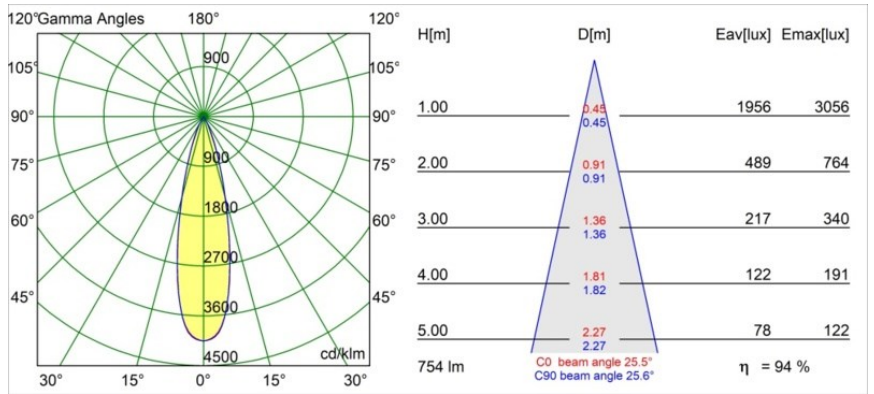

### Spezifikationen

Material	13513483
Typ der Lichtquelle	LED
LED Typ	BRIDGELUX V8G8
LED-Technologie	COB-LED
CRI	Min. 90
Farbtemperatur	4000K
Lebensdauer	L90B10 bei 50.000 Stunden
Leuchtmittel enthalten	Ja
Anzahl Lichtquellen	1
CIE-Fluxcode	100 100 100 100 95
Binning (SDCM)	2
Lichtrichtung	Abwärts
Optik	Kollimator
Gemessene Abstrahlwinkel (°)	25,5
Eingangsspannung	Konstantstrom-Treiber erforderlich
Schutzklasse	III
Schutzart	55
Glühdrahtprüfung (°C)	850
Innen/Außen	Innen
Anwendung	Decke, Wand
Montage	Einbau
Ausschnittgröße (mm)	ø68 for Frame Recessed; ø89 for Frame Recessed TrimLess
Einbautiefe (mm)	110,0
Verstellbarkeit	Not Applicable
Abstand zum beleuchteten Objekt (m)	0,1
Primärfarbe & Primäres Finish	Schwarz, Matt
Bruttogewicht (g)	188,0
Antriebsstrom (mA)	350      500
Min. forward voltage (Vf)	13,2      13,7
Max. forward voltage (Vf)	15,0      15,4
Connected load (W)	5,0      7,2
Lichtstrom pro Lampe (lm)	534      716
Effizienz (lm/W)	107      99
UGR	3      4

---

Bemerkung	<ul style="list-style-type: none"><li>• Tetrix Recessed Ring oder Tube Surface nicht enthalten</li><li>• Dies ist kein vollständiges Produkt. Es wird ein Tetrix Recessed Ring oder Tube Surface benötigt.</li><li>• Dies ist kein vollständiges Produkt. Es wird ein Tetrix Recessed Ring oder Tube Surface benötigt.</li></ul>
-----------	--

---

**TM30 & CRI Diagramm**

**Lichtverteilung und Lichtverteilungskurve**

Diagramm

**Optisches Zubehör**

- 13515038** Snoot 32 White Matt
- 13515032** Snoot 32 Black Structure

- 13515132** Honeycomb 33 Black Structure