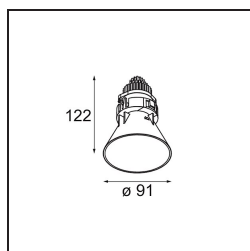

### Specificaties

Materiaal	13513480
Type Lichtbron	LED
LED type	BRIDGELUX V8G8
LED technologie	Led-COB
CRI	Min. 90
Kleurtemperatuur	4000K
Levensduur	L90B10 bij 50.000 Uur
Lamp inbegrepen	Ja
Aantal Lichtbronnen	1
CIE-fluxcode	100 100 100 100 96
Binning (SDCM)	2
Lichtrichting	Omlaag
Optisch	Collimator
Gemeten gradenbundel (°)	25,6
Ingangsspanning	Aandrijving Gelijktroom Vereist
Elektriciteitsklasse	III
IP-klasse	55
Gloeidraadtest (°C)	850
Binnen/Buiten	Binnen
Toepassing	Plafond, Wand
Montage	Inbouw
Inbouwopening (mm)	ø68 for Frame Recessed; ø89 for Frame Recessed TrimLess
Montagediepte (mm)	110,0
Verstelbaarheid	Not Applicable
Afstand tot Verlicht Voorwerp (m)	0,1
Primaire Kleur & Primaire Afwerking	Zwart, Chroom
Brutogewicht (g)	188,0
Stroom driver (mA)	350      500
Min. forward voltage (Vf)	13,2      13,7
Max. forward voltage (Vf)	15,0      15,4
Connected load (W)	5,0      7,2
Lumenoutput per lampunit (lm)	525      703
Efficiëntie (lm/W)	105      98
UGR	6      7