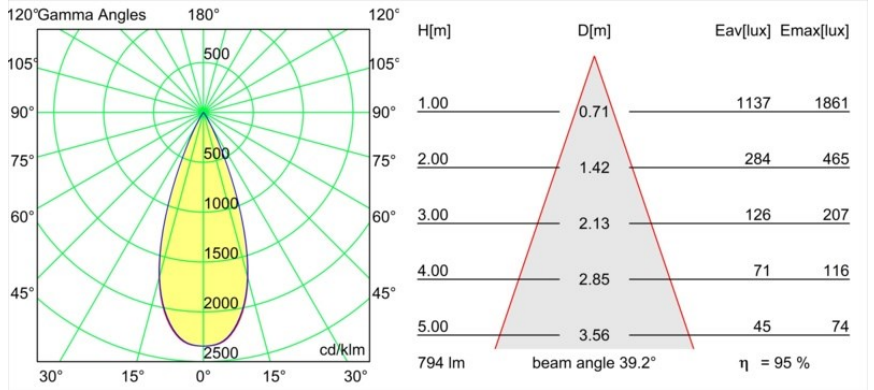

Lichtspreiding & Stralingsdiagram