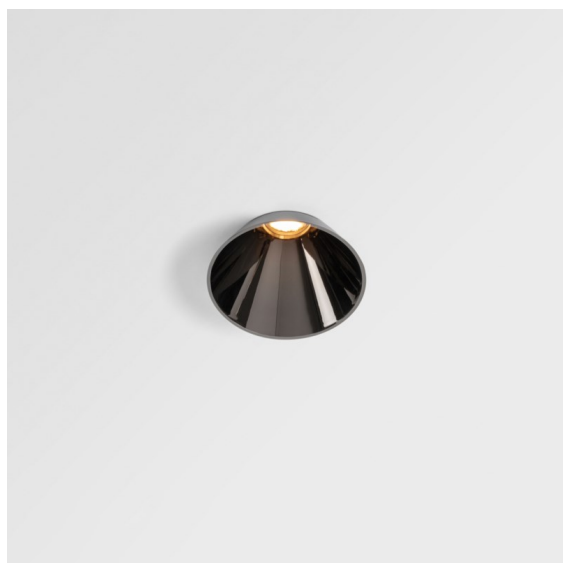

Datum
Klant
Project
Soort

*Tetrix Cone Recessed 90 1x IP55 LED 4000K Medium DE Black Chrome*

### Specificaties

Materiaal	13513480
Type Lichtbron	LED
LED type	BRIDGELUX V8G8
LED technologie	Led-COB
CRI	Min. 90
Kleurtemperatuur	4000K
Levensduur	L90B10 bij 50.000 Uur
Lamp inbegrepen	Ja
Aantal Lichtbronnen	1
CIE-fluxcode	100 100 100 100 96
Binning (SDCM)	2
Lichtrichting	Omlaag
Optisch	Collimator
Gemeten gradenbundel (°)	25,6
Ingangsspanning	Aandrijving Gelijktroom Vereist
Elektriciteitsklasse	III
IP-klasse	55
Gloeidraadtest (°C)	850
Binnen/Buiten	Binnen
Toepassing	Plafond, Wand
Montage	Inbouw
Inbouwopening (mm)	ø68 for Frame Recessed; ø89 for Frame Recessed TrimLess
Montagediepte (mm)	110,0
Verstelbaarheid	Not Applicable
Afstand tot Verlicht Voorwerp (m)	0,1
Primaire Kleur & Primaire Afwerking	Zwart, Chroom
Brutogewicht (g)	188,0
Stroom driver (mA)	350      500
Min. forward voltage (Vf)	13,2      13,7
Max. forward voltage (Vf)	15,0      15,4
Connected load (W)	5,0      7,2
Lumenoutput per lampunit (lm)	525      703
Efficiëntie (lm/W)	105      98
UGR	6      7

Tetrix Cone komt uit het plafond piepen en weet zo de aandacht te trekken. Combineer hem met zwarte of witte optische accessoires en maak het prominente design van Tetrix Cone nog interessanter. Wil je natte en vochtige ruimtes, of een wellnessomgeving, verlichten? Dan is Tetrix Cone wat je zoekt, dankzij de IP55-klasse.