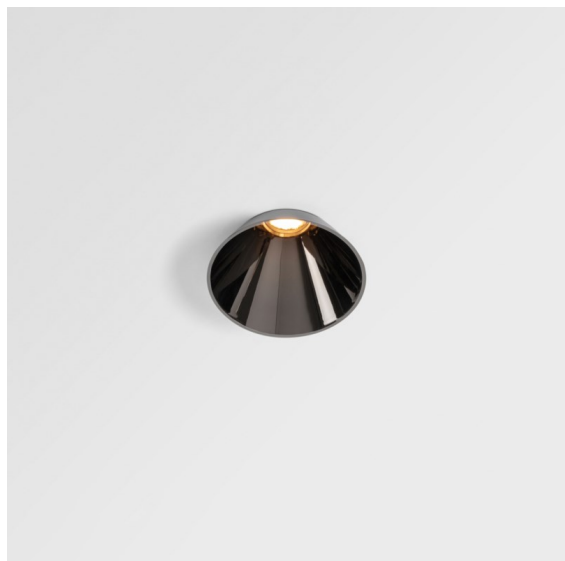

Date
Customer
Project
Type

Tetrix Cone Recessed 90 1x IP55 LED 4000K Medium DE Black Chrome

Sbucando dal soffitto, Tetrix Cone sa come attirare l'attenzione. Abbinalo ad accessori ottici bianchi o neri e rendi ancora più interessante il design di Tetrix Cone. E se vuoi illuminare ambienti umidi e bagnati, o un'area wellness, Tetrix Cone fa al caso tuo, grazie al suo grado di protezione IP55.

Specifications

Materiale	13513480
Tipo di Sorgente	LED
Tipologia LED	BRIDGELUX V8G8
Tecnologie LED	COB
CRI	Min. 90
Temperatura di colore della luce	4000K
Vita utile	L90B10 @50.000 ore
Lampadina inclusa	Sì
Numero di fonte luminosa	1
Codice di flusso CIE	100 100 100 100 96
Binning (SDCM)	2
Direzione della luce	Diretta
Ottiche	Collimatore
Fascio misurato (°)	25,6
Volt in ingresso	Necessario driver a corrente costante
Classificazione elettrica	III
Grado IP	55
Test filo a caldo (°C)	850
Interno/Esterno	Interno
Applicazione	Soffitto, Parete
Montaggio	Incassato
Foro d'incasso (mm)	ø68 for Frame Recessed; ø89 for Frame Recessed TrimLess
Profondità di montaggio (mm)	110,0
Orientabilità	Not Applicable
Distanza dall'oggetto illuminato (m)	0,1
Colore primario & Finitura primaria	Nero, Cromato
Peso lordo (g)	188,0
Corrente di azionamento (mA)	350 500
Min. forward voltage (Vf)	13,2 13,7
Max. forward voltage (Vf)	15,0 15,4
Connected load (W)	5,0 7,2
Flusso luminoso per lampade (lm)	525 703
Efficienza (lm/W)	105 98

Livello abbagliamento	6	7
Remark	<ul style="list-style-type: none">• Tetrix Recessed Ring o Tube Surface non incluso• Questo non è un prodotto completo. È necessario un Tetrix Recessed Ring o Tube Surface.• Questo non è un prodotto completo. È necessario un Tetrix Recessed Ring o Tube Surface.	