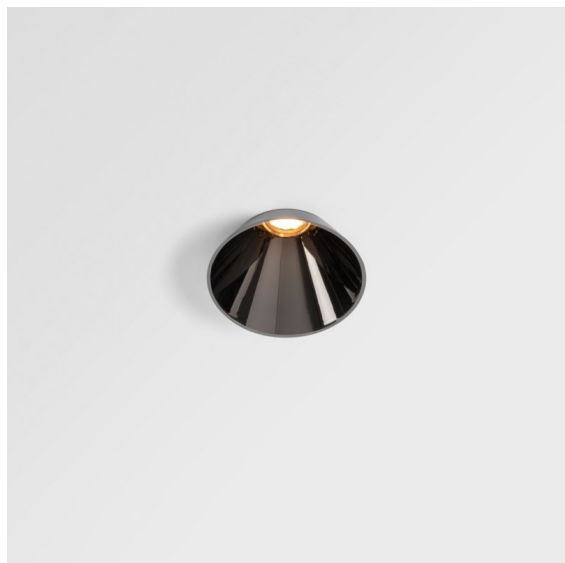

*Tetrix Cone Recessed 90 1x IP55 LED 4000K Medium DE Black Chrome*

Dépassant du plafond, Tetrix Cone sait attirer l'attention. Associez le Tetrix Cone à des accessoires optiques noirs ou blancs pour que son corps proéminent soit encore plus intéressant. Et si vous cherchez à éclairer des espaces humides, des pièces d'eau ou un espace de bien-être, Tetrix Cone fera l'affaire, grâce à son indice de protection IP55.

### Caractéristiques

Matériaux	13513480
Type de Source Lumineuse	LED
Type de LED	BRIDGELUX V8G8
Technologie LED	LED COB
CRI	Min. 90
Température de Couleur	4000K
Durée de Vie	L90B10 à 50 000 heures
Ampoule incluse	Oui
Nombre de Sources Lumineuses	1
Code de flux CIE	100 100 100 100 96
Groupe ment (SDCM)	2
Direction de la Lumière	Bas
Optique	Collimateur
Faisceau mesuré (°)	25,6
Tension d'Entrée	Driver à Courant Constant Requis
Classe Électrique	III
Indice de protection IP	55
Essai au fil incandescent (°C)	850
Intérieur/extérieur	Intérieur
Application	Plafond, Mur
Montage	Encastré
Taille de découpe (mm)	ø68 for Frame Recessed; ø89 for Frame Recessed TrimLess
Profondeur de montage (mm)	110,0
Ajustabilité	Not Applicable
Distance avec l'Objet Éclairé (m)	0,1
Couleur Principale & Finition Principale	Noir, Chrome
Poids brut (g)	188,0
Courant du driver (mA)	350      500
Min. forward voltage (Vf)	13,2      13,7
Max. forward voltage (Vf)	15,0      15,4
Connected load (W)	5,0      7,2
Flux lumineux par lampe (lm)	525      703
Efficacité (lm/W)	105      98

---

UGR	6	7
Commentaire	<ul style="list-style-type: none"><li>• Tetrix Recessed Ring ou Tube Surface non inclus</li><li>• Ceci n'est pas un produit complet. Un Tetrix Recessed Ring ou Tube Surface est requis.</li><li>• Ceci n'est pas un produit complet. Un Tetrix Recessed Ring ou Tube Surface est requis.</li></ul>	