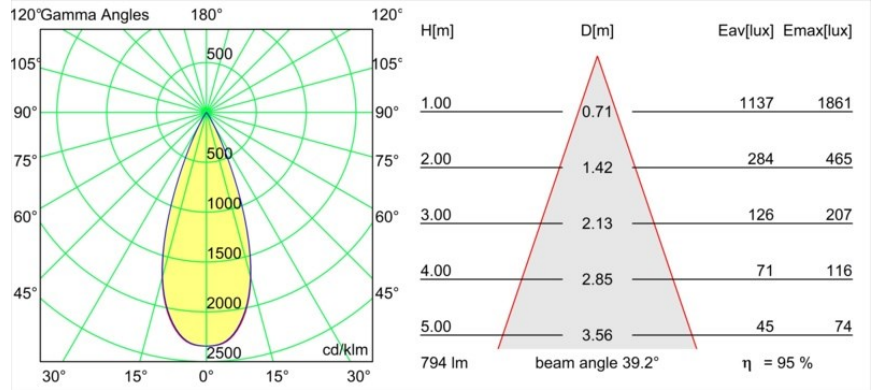

Distribution de Lumière & Schéma de Faisceau