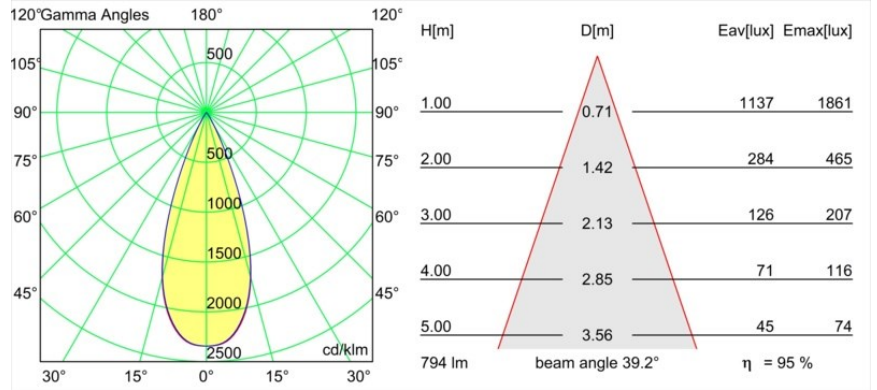

Light distribution & beam diagram