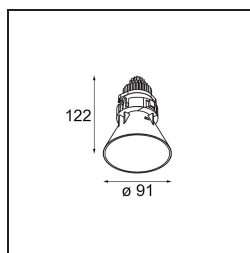

Date
Customer
Project
Type

Tetrix Cone Recessed 90 1x IP55 LED 4000K Medium DE Black Chrome

Specifications

Material	13513480
Tipo de fuente de luz	LED
Tipo de LED	BRIDGELUX V8G8
Tecnología LED	COB LED
CRI	Min. 90
Temperatura del color	4000K
Vida Útil	L90B10 @50.000 horas
Lámpara Incluida	Sí
Número de fuentes de luz	1
Código de flujo CIE	100 100 100 100 96
Binning (SDCM)	2
Dirección de la luz	Directo
Óptica	Colimador
Ángulo de Apertura medido (°)	25,6
Voltaje de entrada	Driver de corriente constante requerido
Clasificación eléctrica	III
Clasificación del IP	55
Clasificación de hilo incandescente (°C)	850
Interio/Exterior	Interior
Aplicación	Techo, Pared
Montaje	Empotrado
Tamaño de corte (mm)	ø68 for Frame Recessed; ø89 for Frame Recessed TrimLess
Profundidad de montaje (mm)	110,0
Ajustabilidad	Not Applicable
Distancia al objeto iluminado (m)	0,1
Color principal & Acabado principal	Negro, Cromo
Peso bruto (g)	188,0
Corriente de accionamiento (mA)	350 500
Min. forward voltage (Vf)	13,2 13,7
Max. forward voltage (Vf)	15,0 15,4
Connected load (W)	5,0 7,2
Flujo luminoso por lámpara (lm)	525 703

Eficacia (lm/W)	105	98
Índice de deslumbramiento	6	7
Remark	<ul style="list-style-type: none">• Tetrix Recessed Ring o Tube Surface no incluido• Este no es un producto completo. Se necesita un Tetrix Recessed Ring o Tube Surface.• Este no es un producto completo. Se necesita un Tetrix Recessed Ring o Tube Surface.	