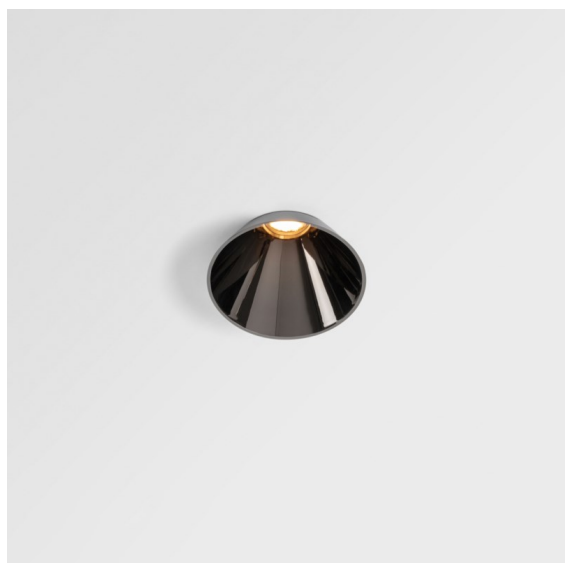

Date
Customer
Project
Type

Tetrix Cone Recessed 90 1x IP55 LED 4000K Medium DE Black Chrome

Specifications

Material	13513480
Tipo de fuente de luz	LED
Tipo de LED	BRIDGELUX V8G8
Tecnología LED	COB LED
CRI	Min. 90
Temperatura del color	4000K
Vida Útil	L90B10 @50.000 horas
Lámpara Incluida	Sí
Número de fuentes de luz	1
Código de flujo CIE	100 100 100 100 96
Binning (SDCM)	2
Dirección de la luz	Directo
Óptica	Colimador
Ángulo de Apertura medido (°)	25,6
Voltaje de entrada	Driver de corriente constante requerido
Clasificación eléctrica	III
Clasificación del IP	55
Clasificación de hilo incandescente (°C)	850
Interio/Exterior	Interior
Aplicación	Techo, Pared
Montaje	Empotrado
Tamaño de corte (mm)	ø68 for Frame Recessed; ø89 for Frame Recessed TrimLess
Profundidad de montaje (mm)	110,0
Ajustabilidad	Not Applicable
Distancia al objeto iluminado (m)	0,1
Color principal & Acabado principal	Negro, Cromo
Peso bruto (g)	188,0
Corriente de accionamiento (mA)	350 500
Min. forward voltage (Vf)	13,2 13,7
Max. forward voltage (Vf)	15,0 15,4
Connected load (W)	5,0 7,2
Flujo luminoso por lámpara (lm)	525 703

Asomándose por el techo, Tetrix Cone sabe cómo atraer la atención. Combine la luminaria con accesorios ópticos en blanco o negro, y el prominente diseño de Tetrix Cone será aún más interesante. Y, si desea iluminar espacios húmedos, o un entorno dedicado a la salud y el bienestar, Tetrix Cone es una opción perfecta gracias a su certificación IP55.

Eficacia (lm/W)	105	98
Índice de deslumbramiento	6	7
Remark	<ul style="list-style-type: none">• Tetrix Recessed Ring o Tube Surface no incluido• Este no es un producto completo. Se necesita un Tetrix Recessed Ring o Tube Surface.• Este no es un producto completo. Se necesita un Tetrix Recessed Ring o Tube Surface.	