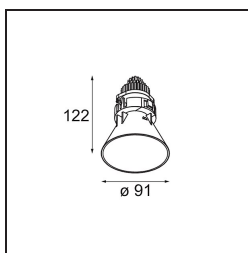

| |
|---------|
| Datum |
| Klant |
| Project |
| Soort |

Tetrix Cone Recessed 90 1x IP55 LED 4000K Medium DE White Matt

Tetrix Cone komt uit het plafond piepen en weet zo de aandacht te trekken. Combineer hem met zwarte of witte optische accessoires en maak het prominente design van Tetrix Cone nog interessanter. Wil je natte en vochtige ruimtes, of een wellnessomgeving, verlichten? Dan is Tetrix Cone wat je zoekt, dankzij de IP55-klasse.

Specificaties

| | |
|-------------------------------------|---|
| Materiaal | 13513438 |
| Type Lichtbron | LED |
| LED type | BRIDGELUX V8G8 |
| LED technologie | Led-COB |
| CRI | Min. 90 |
| Kleurtemperatuur | 4000K |
| Levensduur | L90B10 bij 50.000 Uur |
| Lamp inbegrepen | Ja |
| Aantal Lichtbronnen | 1 |
| CIE-fluxcode | 98 99 100 100 97 |
| Binning (SDCM) | 2 |
| Lichtrichting | Omlaag |
| Optisch | Collimator |
| Gemeten gradenbundel (°) | 25,7 |
| Ingangsspanning | Aandrijving Gelijkstroom Vereist |
| Elektriciteitsklasse | III |
| IP-klasse | 55 |
| Gloeidraadtest (°C) | 850 |
| Binnen/Buiten | Binnen |
| Toepassing | Plafond, Wand |
| Montage | Inbouw |
| Inbouwopening (mm) | ø68 for Frame Recessed; ø89 for Frame Recessed TrimLess |
| Montagediepte (mm) | 110,0 |
| Verstelbaarheid | Not Applicable |
| Afstand tot Verlicht Voorwerp (m) | 0,1 |
| Primaire Kleur & Primaire Afwerking | Wit, Mat |
| Brutogewicht (g) | 188,0 |
| Stroom driver (mA) | 350 500 |
| Min. forward voltage (Vf) | 13,2 13,7 |
| Max. forward voltage (Vf) | 15,0 15,4 |
| Connected load (W) | 5,0 7,2 |
| Lumenoutput per lampunit (lm) | 547 733 |
| Efficiëntie (lm/W) | 109 102 |
| UGR | 16 17 |