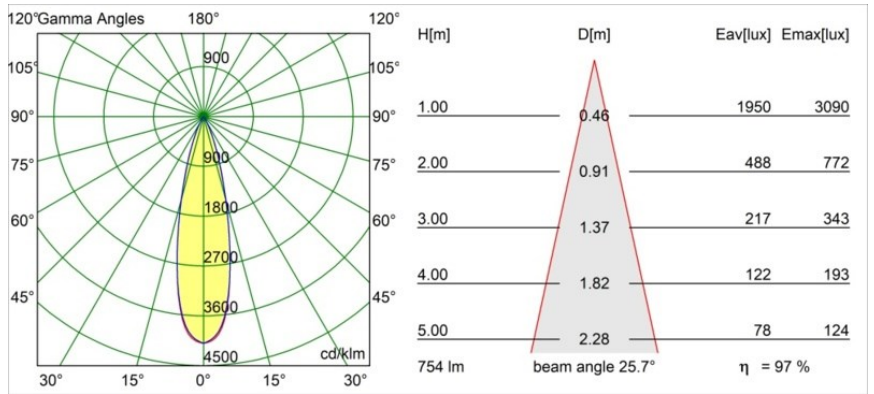

Lichtspreiding & Stralingsdiagram