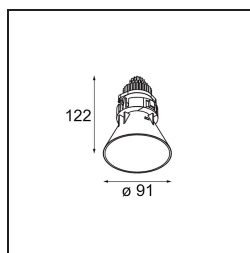

Date
Customer
Project
Type

Tetrix Cone Recessed 90 lx IP55 LED 4000K Medium DE White Matt

Sbucando dal soffitto, Tetrix Cone sa come attirare l'attenzione. Abbinalo ad accessori ottici bianchi o neri e rendi ancora più interessante il design di Tetrix Cone. E se vuoi illuminare ambienti umidi e bagnati, o un'area wellness, Tetrix Cone fa al caso tuo, grazie al suo grado di protezione IP55.

Specifications

Materiale	13513438
Tipo di Sorgente	LED
Tipologia LED	BRIDGELUX V8G8
Tecnologie LED	COB
CRI	Min. 90
Temperatura di colore della luce	4000K
Vita utile	L90B10 @50.000 ore
Lampadina inclusa	Sì
Numero di fonte luminosa	1
Codice di flusso CIE	98 99 100 100 97
Binning (SDCM)	2
Direzione della luce	Diretta
Ottiche	Collimatore
Fascio misurato (°)	25,7
Volt in ingresso	Necessario driver a corrente costante
Classificazione elettrica	III
Grado IP	55
Test filo a caldo (°C)	850
Interno/Esterno	Interno
Applicazione	Soffitto, Parete
Montaggio	Incassato
Foro d'incasso (mm)	ø68 for Frame Recessed; ø89 for Frame Recessed TrimLess
Profondità di montaggio (mm)	110,0
Orientabilità	Not Applicable
Distanza dall'oggetto illuminato (m)	0,1
Colore primario & Finitura primaria	Bianco, Opaca
Peso lordo (g)	188,0
Corrente di azionamento (mA)	350 500
Min. forward voltage (Vf)	13,2 13,7
Max. forward voltage (Vf)	15,0 15,4
Connected load (W)	5,0 7,2
Flusso luminoso per lampade (lm)	547 733
Efficienza (lm/W)	109 102