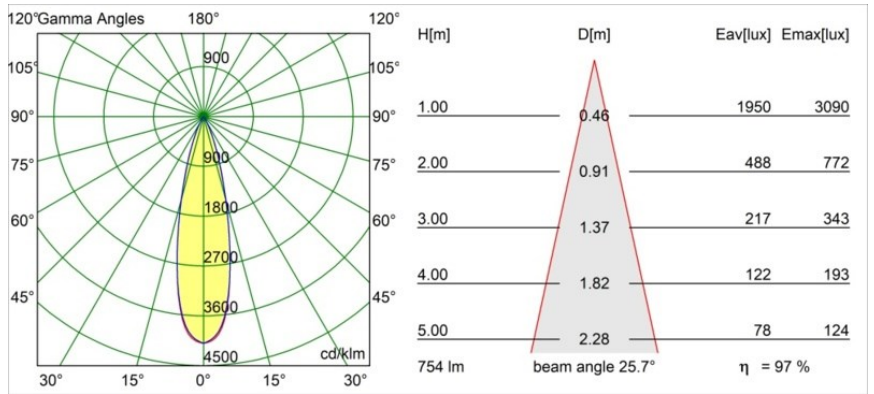

Light distribution & beam diagram