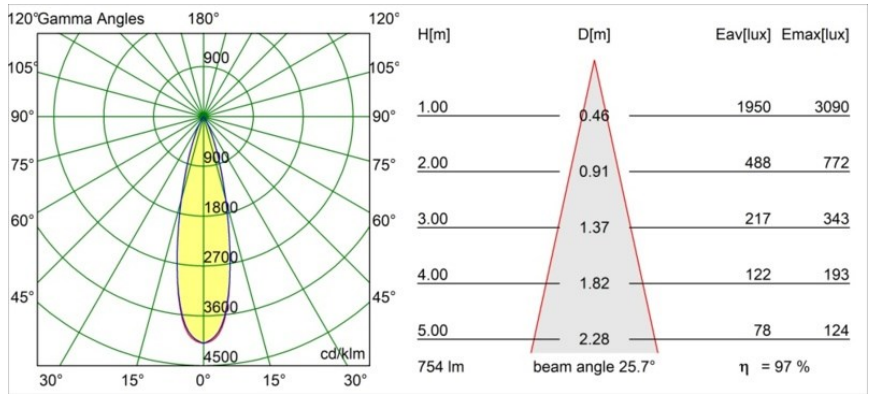

Distribution de Lumière & Schéma de Faisceau