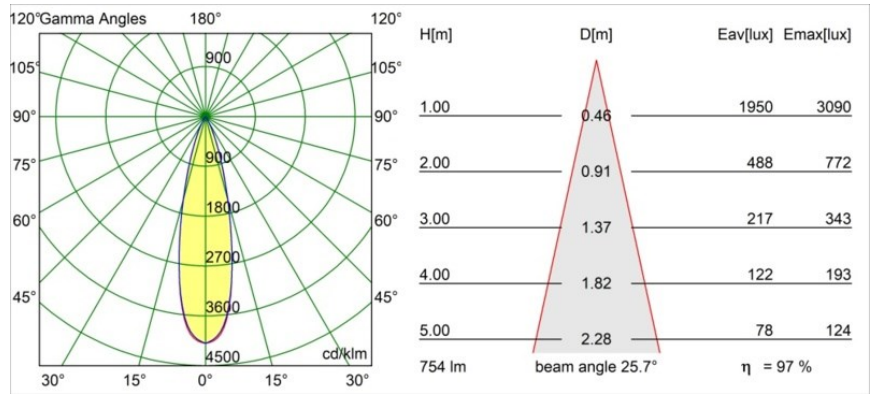

Lichtverteilung und Lichtverteilungskurve