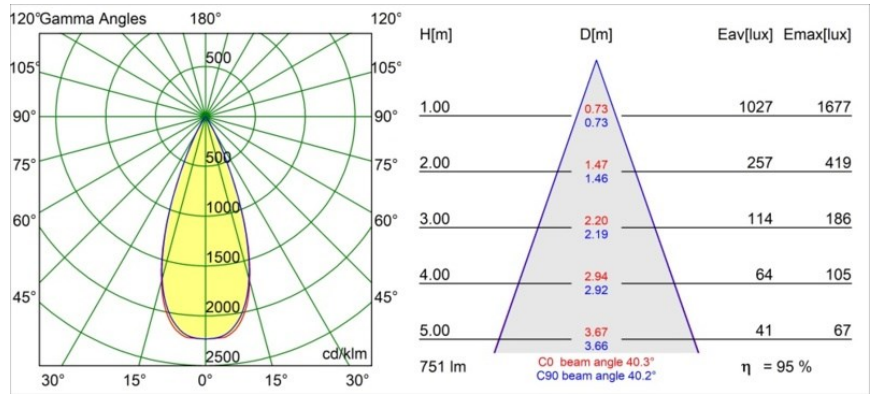

Lichtspreading & Stralingsdiagram