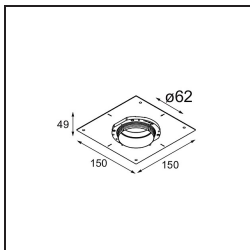

Specificaties

Materiaal	13513383
Type Lichtbron	LED
LED type	BRIDGELUX V8G8
LED technologie	Led-COB
CRI	Min. 90
Kleurtemperatuur	3000K
Levensduur	L90B10 bij 50.000 Uur
Lamp inbegrepen	Ja
Aantal Lichtbronnen	1
CIE-fluxcode	100 100 100 100 96
Binning (SDCM)	2
Lichtrichting	Omlaag
Optisch	Collimator
Gemeten gradenbundel (°)	40,3
Ingangsspanning	Aandrijving Gelijktroom Vereist
Elektriciteitsklasse	III
IP-klasse	55
Gloeidraadtest (°C)	850
Binnen/Buiten	Binnen
Toepassing	Plafond, Wand
Montage	Inbouw
Inbouwopening (mm)	ø68 for Frame Recessed; ø89 for Frame Recessed TrimLess
Montagediepte (mm)	110,0
Verstelbaarheid	Not Applicable
Afstand tot Verlicht Voorwerp (m)	0,1
Primaire Kleur & Primaire Afwerking	Zwart, Mat
Brutogewicht (g)	188,0
Stroom driver (mA)	350 500
Min. forward voltage (Vf)	13,2 13,7
Max. forward voltage (Vf)	15,0 15,4
Connected load (W)	5,0 7,2
Lumenoutput per lampunit (lm)	536 720
Efficiëntie (lm/W)	107 100
UGR	10 11

Opmerking	<ul style="list-style-type: none">• Tetrix Recessed Ring of Tube Surface niet inbegrepen• Dit is geen compleet product. Een Tetrix Recessed Ring of Tube Surface is vereist.• Dit is geen compleet product. Een Tetrix Recessed Ring of Tube Surface is vereist.
-----------	--

TM30 & CRI Diagrammen

Lichtspreading & Stralingsdiagram

Diagrammen

Optische Accessoires

13515038 Snoot 32 White Matt
13515032 Snoot 32 Black Structure

13515132 Honeycomb 33 Black Structure

13515232 Light Cone 44 Black Structure
13515238 Light Cone 44 White Matt

Installatie Accessoires

13510083 Ring Recessed 62 1x IP55 Black Matt
13510038 Ring Recessed 62 1x IP55 White Matt

13515430 Ring Recessed Trimless 62 1x

13515530 Concrete Kit 62 150x150 1x

13515630 Concrete Ring 62 Standard Installation Housing