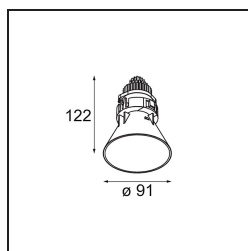

Datum
Klant
Project
Soort

Tetrix Cone Recessed 90 lx IP55 LED 3000K Flood DE Black Matt

Tetrix Cone komt uit het plafond piepen en weet zo de aandacht te trekken. Combineer hem met zwarte of witte optische accessoires en maak het prominente design van Tetrix Cone nog interessanter. Wil je natte en vochtige ruimtes, of een wellnessomgeving, verlichten? Dan is Tetrix Cone wat je zoekt, dankzij de IP55-klasse.

Specificaties

Materiaal	13513383
Type Lichtbron	LED
LED type	BRIDGELUX V8G8
LED technologie	Led-COB
CRI	Min. 90
Kleurtemperatuur	3000K
Levensduur	L90B10 bij 50.000 Uur
Lamp inbegrepen	Ja
Aantal Lichtbronnen	1
CIE-fluxcode	100 100 100 100 96
Binning (SDCM)	2
Lichtrichting	Omlaag
Optisch	Collimator
Gemeten gradenbundel (°)	40,3
Ingangsspanning	Aandrijving Gelijktroom Vereist
Elektriciteitsklasse	III
IP-klasse	55
Gloeidraadtest (°C)	850
Binnen/Buiten	Binnen
Toepassing	Plafond, Wand
Montage	Inbouw
Inbouwopening (mm)	ø68 for Frame Recessed; ø89 for Frame Recessed TrimLess
Montagediepte (mm)	110,0
Verstelbaarheid	Not Applicable
Afstand tot Verlicht Voorwerp (m)	0,1
Primaire Kleur & Primaire Afwerking	Zwart, Mat
Brutogewicht (g)	188,0
Stroom driver (mA)	350 500
Min. forward voltage (Vf)	13,2 13,7
Max. forward voltage (Vf)	15,0 15,4
Connected load (W)	5,0 7,2
Lumenoutput per lampunit (lm)	536 720
Efficiëntie (lm/W)	107 100
UGR	10 11