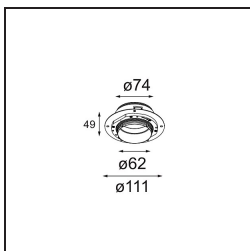

Opmerking	<ul style="list-style-type: none">• Tetrix Recessed Ring of Tube Surface niet inbegrepen• Dit is geen compleet product. Een Tetrix Recessed Ring of Tube Surface is vereist.• Dit is geen compleet product. Een Tetrix Recessed Ring of Tube Surface is vereist.
-----------	--

TM30 & CRI Diagrammen

Lichtspreading & Stralingsdiagram

Diagrammen

Optische Accessoires

13515038 Snoot 32 White Matt
13515032 Snoot 32 Black Structure

13515132 Honeycomb 33 Black Structure

13515232 Light Cone 44 Black Structure
13515238 Light Cone 44 White Matt

Installatie Accessoires

13510083 Ring Recessed 62 1x IP55 Black Matt
13510038 Ring Recessed 62 1x IP55 White Matt

13515430 Ring Recessed Trimless 62 1x

13515530 Concrete Kit 62 150x150 1x

13515630 Concrete Ring 62 Standard Installation Housing