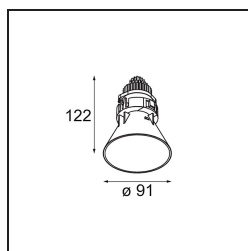

Date
Customer
Project
Type

Tetrix Cone Recessed 90 lx IP55 LED 3000K Flood DE Black Matt

Sbucando dal soffitto, Tetrix Cone sa come attirare l'attenzione. Abbinalo ad accessori ottici bianchi o neri e rendi ancora più interessante il design di Tetrix Cone. E se vuoi illuminare ambienti umidi e bagnati, o un'area wellness, Tetrix Cone fa al caso tuo, grazie al suo grado di protezione IP55.

Specifications

Materiale	13513383
Tipo di Sorgente	LED
Tipologia LED	BRIDGELUX V8G8
Tecnologie LED	COB
CRI	Min. 90
Temperatura di colore della luce	3000K
Vita utile	L90B10 @50.000 ore
Lampadina inclusa	Sì
Numero di fonte luminosa	1
Codice di flusso CIE	100 100 100 100 96
Binning (SDCM)	2
Direzione della luce	Diretta
Ottiche	Collimatore
Fascio misurato (°)	40,3
Volt in ingresso	Necessario driver a corrente costante
Classificazione elettrica	III
Grado IP	55
Test filo a caldo (°C)	850
Interno/Esterno	Interno
Applicazione	Soffitto, Parete
Montaggio	Incassato
Foro d'incasso (mm)	ø68 for Frame Recessed; ø89 for Frame Recessed TrimLess
Profondità di montaggio (mm)	110,0
Orientabilità	Not Applicable
Distanza dall'oggetto illuminato (m)	0,1
Colore primario & Finitura primaria	Nero, Opaca
Peso lordo (g)	188,0
Corrente di azionamento (mA)	350 500
Min. forward voltage (Vf)	13,2 13,7
Max. forward voltage (Vf)	15,0 15,4
Connected load (W)	5,0 7,2
Flusso luminoso per lampade (lm)	536 720
Efficienza (lm/W)	107 100