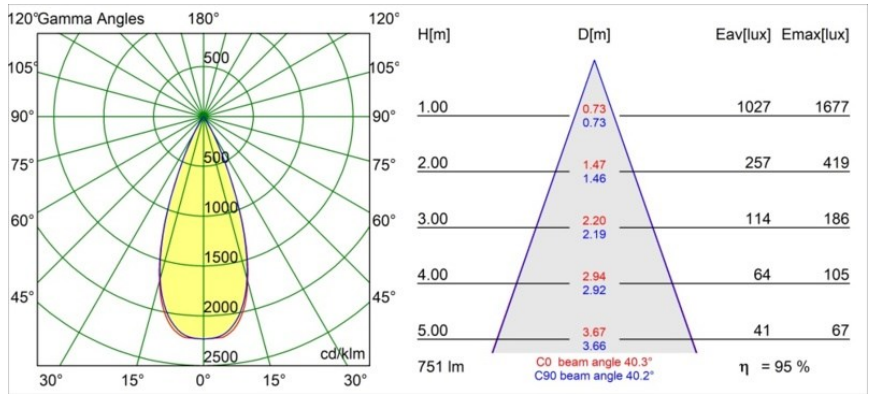

Distribution de Lumière & Schéma de Faisceau