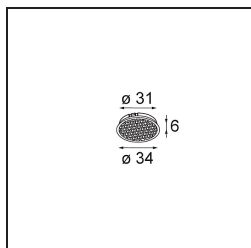

UGR	10	11
Commentaire	<ul style="list-style-type: none">• Tetrix Recessed Ring ou Tube Surface non inclus• Ceci n'est pas un produit complet. Un Tetrix Recessed Ring ou Tube Surface est requis.• Ceci n'est pas un produit complet. Un Tetrix Recessed Ring ou Tube Surface est requis.	

TM30 & CRI diagrammes

Distribution de Lumière & Schéma de Faisceau

Accessoires d'Eclairage optiques

- 13515038** Snoot 32 White Matt
- 13515032** Snoot 32 Black Structure

- 13515132** Honeycomb 33 Black Structure