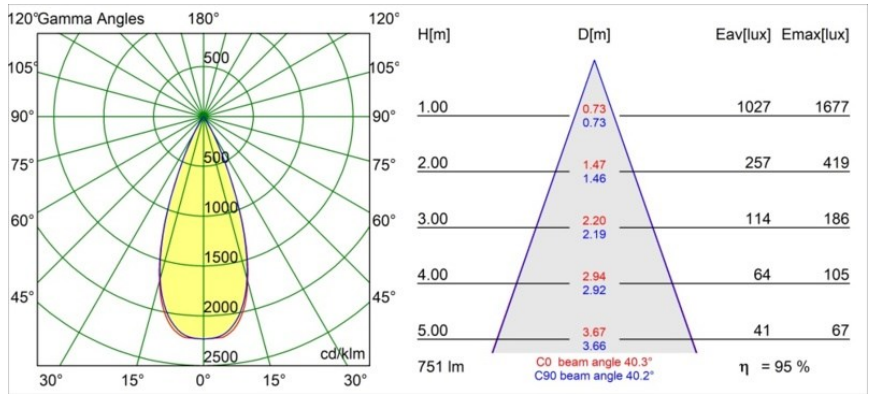

Light distribution & beam diagram