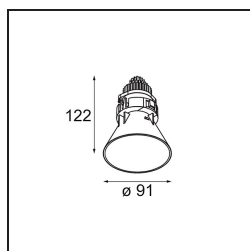

### Specifications

Material	13513383
Tipo de fuente de luz	LED
Tipo de LED	BRIDGELUX V8G8
Tecnología LED	COB LED
CRI	Min. 90
Temperatura del color	3000K
Vida Útil	L90B10 @50.000 horas
Lámpara Incluida	Sí
Número de fuentes de luz	1
Código de flujo CIE	100 100 100 100 96
Binning (SDCM)	2
Dirección de la luz	Directo
Óptica	Colimador
Ángulo de Apertura medido (°)	40,3
Voltaje de entrada	Driver de corriente constante requerido
Clasificación eléctrica	III
Clasificación del IP	55
Clasificación de hilo incandescente (°C)	850
Interio/Exterior	Interior
Aplicación	Techo, Pared
Montaje	Empotrado
Tamaño de corte (mm)	ø68 for Frame Recessed; ø89 for Frame Recessed TrimLess
Profundidad de montaje (mm)	110,0
Ajustabilidad	Not Applicable
Distancia al objeto iluminado (m)	0,1
Color principal & Acabado principal	Negro, Mate
Peso bruto (g)	188,0
Corriente de accionamiento (mA)	350      500
Min. forward voltage (Vf)	13,2      13,7
Max. forward voltage (Vf)	15,0      15,4
Connected load (W)	5,0      7,2
Flujo luminoso por lámpara (lm)	536      720