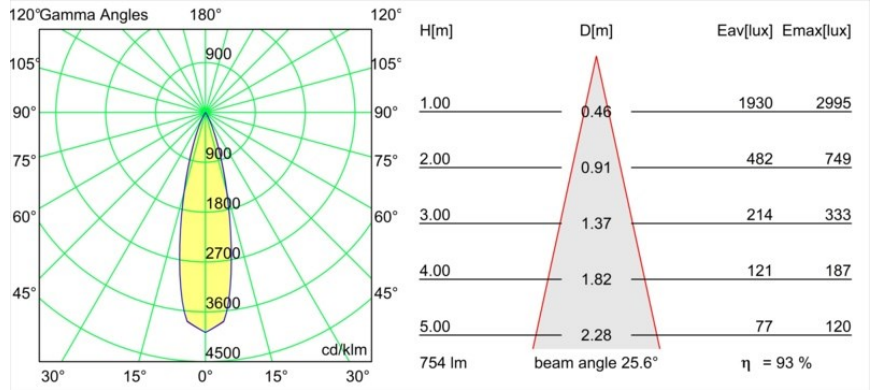

Lichtspreiding & Stralingsdiagram