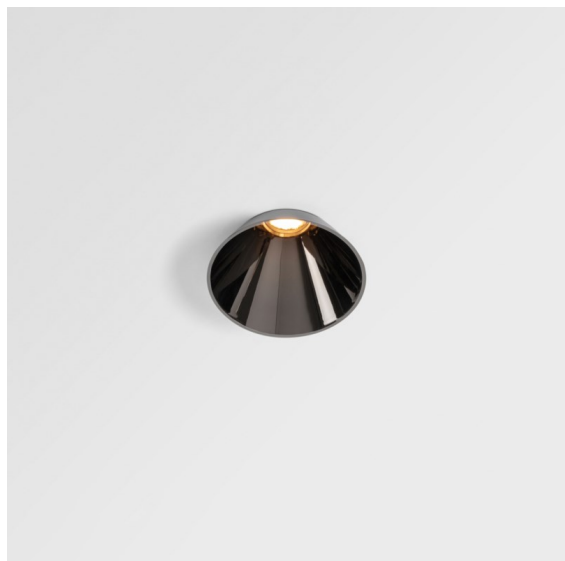

| |
|---------|
| Datum |
| Klant |
| Project |
| Soort |

Tetrix Cone Recessed 90 lx IP55 LED 3000K Flood DE Black Chrome

Specificaties

| | |
|-------------------------------------|---|
| Materiaal | 13513380 |
| Type Lichtbron | LED |
| LED type | BRIDGELUX V8G8 |
| LED technologie | Led-COB |
| CRI | Min. 90 |
| Kleurtemperatuur | 3000K |
| Levensduur | L90B10 bij 50.000 Uur |
| Lamp inbegrepen | Ja |
| Aantal Lichtbronnen | 1 |
| CIE-fluxcode | 100 100 100 100 93 |
| Binning (SDCM) | 2 |
| Lichtrichting | Omlaag |
| Optisch | Collimator |
| Gemeten gradenbundel (°) | 39,2 |
| Ingangsspanning | Aandrijving Gelijktroom Vereist |
| Elektriciteitsklasse | III |
| IP-klasse | 55 |
| Gloeidraadtest (°C) | 850 |
| Binnen/Buiten | Binnen |
| Toepassing | Plafond, Wand |
| Montage | Inbouw |
| Inbouwopening (mm) | ø68 for Frame Recessed; ø89 for Frame Recessed TrimLess |
| Montagediepte (mm) | 110,0 |
| Verstelbaarheid | Not Applicable |
| Afstand tot Verlicht Voorwerp (m) | 0,1 |
| Primaire Kleur & Primaire Afwerking | Zwart, Chroom |
| Brutogewicht (g) | 188,0 |
| Stroom driver (mA) | 350 500 |
| Min. forward voltage (Vf) | 13,2 13,7 |
| Max. forward voltage (Vf) | 15,0 15,4 |
| Connected load (W) | 5,0 7,2 |
| Lumenoutput per lampunit (lm) | 536 719 |
| Efficiëntie (lm/W) | 107 100 |
| UGR | 10 11 |

Tetrix Cone komt uit het plafond piepen en weet zo de aandacht te trekken. Combineer hem met zwarte of witte optische accessoires en maak het prominente design van Tetrix Cone nog interessanter. Wil je natte en vochtige ruimtes, of een wellnessomgeving, verlichten? Dan is Tetrix Cone wat je zoekt, dankzij de IP55-klasse.

| | |
|-----------|--|
| Opmerking | <ul style="list-style-type: none">• Tetrix Recessed Ring of Tube Surface niet inbegrepen• Dit is geen compleet product. Een Tetrix Recessed Ring of Tube Surface is vereist.• Dit is geen compleet product. Een Tetrix Recessed Ring of Tube Surface is vereist. |
|-----------|--|