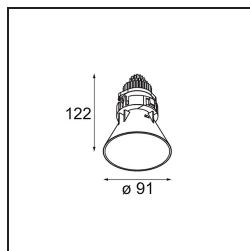

| |
|---------|
| Datum |
| Klant |
| Project |
| Soort |

Tetrix Cone Recessed 90 lx IP55 LED 3000K Flood DE Black Chrome

Specificaties

| | |
|-------------------------------------|---|
| Materiaal | 13513380 |
| Type Lichtbron | LED |
| LED type | BRIDGELUX V8G8 |
| LED technologie | Led-COB |
| CRI | Min. 90 |
| Kleurtemperatuur | 3000K |
| Levensduur | L90B10 bij 50.000 Uur |
| Lamp inbegrepen | Ja |
| Aantal Lichtbronnen | 1 |
| CIE-fluxcode | 100 100 100 100 93 |
| Binning (SDCM) | 2 |
| Lichtrichting | Omlaag |
| Optisch | Collimator |
| Gemeten gradenbundel (°) | 39,2 |
| Ingangsspanning | Aandrijving Gelijktroom Vereist |
| Elektriciteitsklasse | III |
| IP-klasse | 55 |
| Gloeidraadtest (°C) | 850 |
| Binnen/Buiten | Binnen |
| Toepassing | Plafond, Wand |
| Montage | Inbouw |
| Inbouwopening (mm) | ø68 for Frame Recessed; ø89 for Frame Recessed TrimLess |
| Montagediepte (mm) | 110,0 |
| Verstelbaarheid | Not Applicable |
| Afstand tot Verlicht Voorwerp (m) | 0,1 |
| Primaire Kleur & Primaire Afwerking | Zwart, Chroom |
| Brutogewicht (g) | 188,0 |
| Stroom driver (mA) | 350 500 |
| Min. forward voltage (Vf) | 13,2 13,7 |
| Max. forward voltage (Vf) | 15,0 15,4 |
| Connected load (W) | 5,0 7,2 |
| Lumenoutput per lampunit (lm) | 536 719 |
| Efficiëntie (lm/W) | 107 100 |
| UGR | 10 11 |