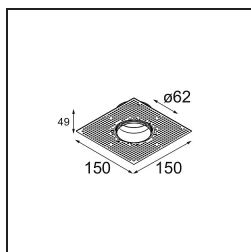

| |
|---------|
| Datum |
| Klant |
| Project |
| Soort |

Tetrix Cone Recessed 90 lx IP55 LED 3000K Flood DE Black Chrome

Specificaties

| | |
|-------------------------------------|---|
| Materiaal | 13513380 |
| Type Lichtbron | LED |
| LED type | BRIDGELUX V8G8 |
| LED technologie | Led-COB |
| CRI | Min. 90 |
| Kleurtemperatuur | 3000K |
| Levensduur | L90B10 bij 50.000 Uur |
| Lamp inbegrepen | Ja |
| Aantal Lichtbronnen | 1 |
| CIE-fluxcode | 100 100 100 100 93 |
| Binning (SDCM) | 2 |
| Lichtrichting | Omlaag |
| Optisch | Collimator |
| Gemeten gradenbundel (°) | 39,2 |
| Ingangsspanning | Aandrijving Gelijktroom Vereist |
| Elektriciteitsklasse | III |
| IP-klasse | 55 |
| Gloeidraadtest (°C) | 850 |
| Binnen/Buiten | Binnen |
| Toepassing | Plafond, Wand |
| Montage | Inbouw |
| Inbouwopening (mm) | ø68 for Frame Recessed; ø89 for Frame Recessed TrimLess |
| Montagediepte (mm) | 110,0 |
| Verstelbaarheid | Not Applicable |
| Afstand tot Verlicht Voorwerp (m) | 0,1 |
| Primaire Kleur & Primaire Afwerking | Zwart, Chroom |
| Brutogewicht (g) | 188,0 |
| Stroom driver (mA) | 350 500 |
| Min. forward voltage (Vf) | 13,2 13,7 |
| Max. forward voltage (Vf) | 15,0 15,4 |
| Connected load (W) | 5,0 7,2 |
| Lumenoutput per lampunit (lm) | 536 719 |
| Efficiëntie (lm/W) | 107 100 |
| UGR | 10 11 |

TM30 & CRI Diagrammen

Lichtspreiding & Stralingsdiagram

Diagrammen

Optische Accessoires

- 13515038** Snoot 32 White Matt
- 13515032** Snoot 32 Black Structure

- 13515132** Honeycomb 33 Black Structure

- 13515232** Light Cone 44 Black Structure
- 13515238** Light Cone 44 White Matt

Installatie Accessoires

- 13510083** Ring Recessed 62 1x IP55 Black Matt
- 13510038** Ring Recessed 62 1x IP55 White Matt

- 13515430** Ring Recessed Trimless 62 1x

13515530 Concrete Kit 62 150x150 1x

13515630 Concrete Ring 62 Standard Installation Housing