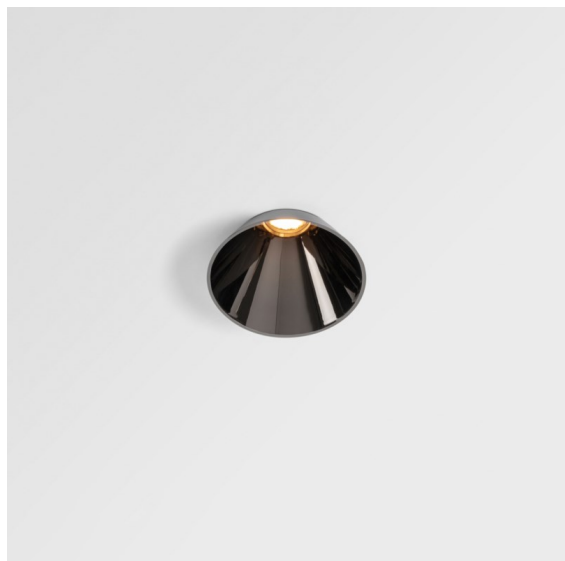

Date
Client
Projet
Type

Tetrix Cone Recessed 90 lx IP55 LED 3000K Flood DE Black Chrome

Dépassant du plafond, Tetrix Cone sait attirer l'attention. Associez le Tetrix Cone à des accessoires optiques noirs ou blancs pour que son corps proéminent soit encore plus intéressant. Et si vous cherchez à éclairer des espaces humides, des pièces d'eau ou un espace de bien-être, Tetrix Cone fera l'affaire, grâce à son indice de protection IP55.

Caractéristiques

Matériaux	13513380
Type de Source Lumineuse	LED
Type de LED	BRIDGELUX V8G8
Technologie LED	LED COB
CRI	Min. 90
Température de Couleur	3000K
Durée de Vie	L90B10 à 50 000 heures
Ampoule incluse	Oui
Nombre de Sources Lumineuses	1
Code de flux CIE	100 100 100 100 93
Groupe ment (SDCM)	2
Direction de la Lumière	Bas
Optique	Collimateur
Faisceau mesuré (°)	39,2
Tension d'Entrée	Driver à Courant Constant Requis
Classe Électrique	III
Indice de protection IP	55
Essai au fil incandescent (°C)	850
Intérieur/extérieur	Intérieur
Application	Plafond, Mur
Montage	Encastré
Taille de découpe (mm)	ø68 for Frame Recessed; ø89 for Frame Recessed TrimLess
Profondeur de montage (mm)	110,0
Ajustabilité	Not Applicable
Distance avec l'Objet Éclairé (m)	0,1
Couleur Principale & Finition Principale	Noir, Chrome
Poids brut (g)	188,0
Courant du driver (mA)	350 500
Min. forward voltage (Vf)	13,2 13,7
Max. forward voltage (Vf)	15,0 15,4
Connected load (W)	5,0 7,2
Flux lumineux par lampe (lm)	536 719
Efficacité (lm/W)	107 100

UGR	10	11
Commentaire	<ul style="list-style-type: none">• Tetrix Recessed Ring ou Tube Surface non inclus• Ceci n'est pas un produit complet. Un Tetrix Recessed Ring ou Tube Surface est requis.• Ceci n'est pas un produit complet. Un Tetrix Recessed Ring ou Tube Surface est requis.	