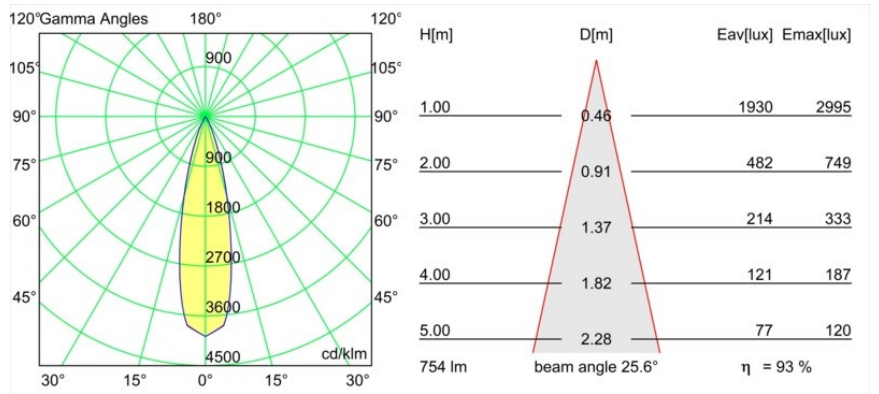

Distribution de Lumière & Schéma de Faisceau