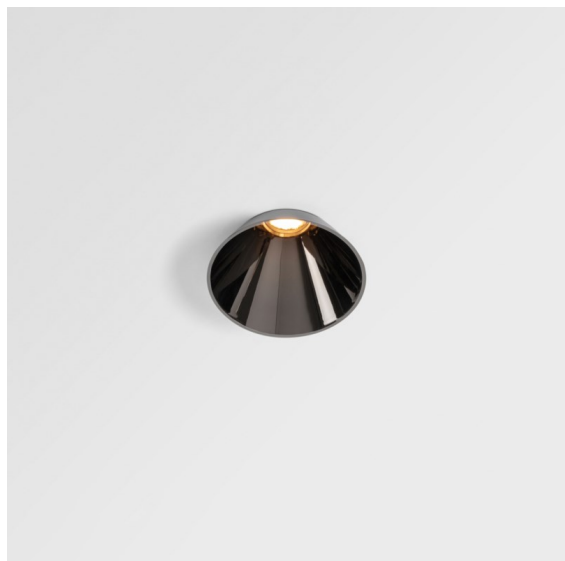

Date
Customer
Project
Type

*Tetrix Cone Recessed 90 lx IP55 LED 3000K Flood DE Black Chrome*

Asomándose por el techo, Tetrix Cone sabe cómo atraer la atención. Combine la luminaria con accesorios ópticos en blanco o negro, y el prominente diseño de Tetrix Cone será aún más interesante. Y, si desea iluminar espacios húmedos, o un entorno dedicado a la salud y el bienestar, Tetrix Cone es una opción perfecta gracias a su certificación IP55.

### Specifications

Material	13513380
Tipo de fuente de luz	LED
Tipo de LED	BRIDGELUX V8G8
Tecnología LED	COB LED
CRI	Min. 90
Temperatura del color	3000K
Vida Útil	L90B10 @50.000 horas
Lámpara Incluida	Sí
Número de fuentes de luz	1
Código de flujo CIE	100 100 100 100 93
Binning (SDCM)	2
Dirección de la luz	Directo
Óptica	Colimador
Ángulo de Apertura medido (°)	39,2
Voltaje de entrada	Driver de corriente constante requerido
Clasificación eléctrica	III
Clasificación del IP	55
Clasificación de hilo incandescente (°C)	850
Interio/Exterior	Interior
Aplicación	Techo, Pared
Montaje	Empotrado
Tamaño de corte (mm)	ø68 for Frame Recessed; ø89 for Frame Recessed TrimLess
Profundidad de montaje (mm)	110,0
Ajustabilidad	Not Applicable
Distancia al objeto iluminado (m)	0,1
Color principal & Acabado principal	Negro, Cromo
Peso bruto (g)	188,0
Corriente de accionamiento (mA)	350      500
Min. forward voltage (Vf)	13,2      13,7
Max. forward voltage (Vf)	15,0      15,4
Connected load (W)	5,0      7,2
Flujo luminoso por lámpara (lm)	536      719

---

Eficacia (lm/W)	107	100
Índice de deslumbramiento	10	11
Remark	<ul style="list-style-type: none"><li>• Tetrix Recessed Ring o Tube Surface no incluido</li><li>• Este no es un producto completo. Se necesita un Tetrix Recessed Ring o Tube Surface.</li><li>• Este no es un producto completo. Se necesita un Tetrix Recessed Ring o Tube Surface.</li></ul>	