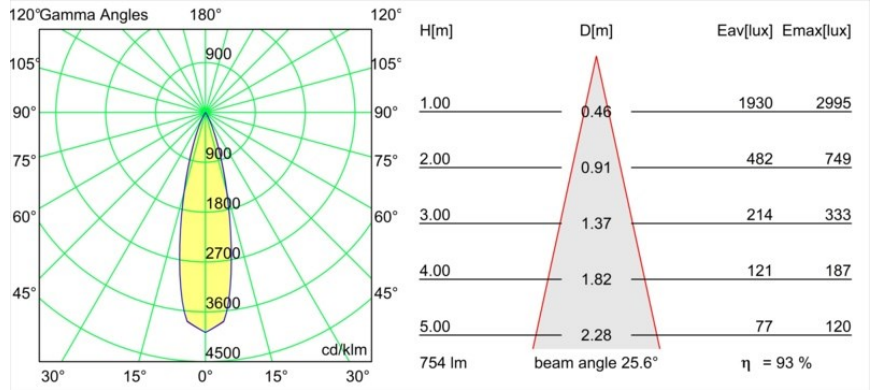

Light distribution & beam diagram