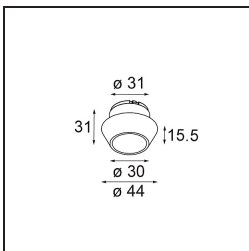

Spezifikationen

Material	13513380
Typ der Lichtquelle	LED
LED Typ	BRIDGELUX V8G8
LED-Technologie	COB-LED
CRI	Min. 90
Farbtemperatur	3000K
Lebensdauer	L90B10 bei 50.000 Stunden
Leuchtmittel enthalten	Ja
Anzahl Lichtquellen	1
CIE-Fluxcode	100 100 100 100 93
Binning (SDCM)	2
Lichtrichtung	Abwärts
Optik	Kollimator
Gemessene Abstrahlwinkel (°)	39,2
Eingangsspannung	Konstantstrom-Treiber erforderlich
Schutzklasse	III
Schutzart	55
Glühdrahtprüfung (°C)	850
Innen/Außen	Innen
Anwendung	Decke, Wand
Montage	Einbau
Ausschnittgröße (mm)	ø68 for Frame Recessed; ø89 for Frame Recessed TrimLess
Einbautiefe (mm)	110,0
Verstellbarkeit	Not Applicable
Abstand zum beleuchteten Objekt (m)	0,1
Primärfarbe & Primäres Finish	Schwarz, Chrom
Bruttogewicht (g)	188,0
Antriebsstrom (mA)	350 500
Min. forward voltage (Vf)	13,2 13,7
Max. forward voltage (Vf)	15,0 15,4
Connected load (W)	5,0 7,2
Lichtstrom pro Lampe (lm)	536 719
Effizienz (lm/W)	107 100
UGR	10 11

Spezifikationen

Bemerkung	<ul style="list-style-type: none">• Tetrix Recessed Ring oder Tube Surface nicht enthalten• Dies ist kein vollständiges Produkt. Es wird ein Tetrix Recessed Ring oder Tube Surface benötigt.• Dies ist kein vollständiges Produkt. Es wird ein Tetrix Recessed Ring oder Tube Surface benötigt.
-----------	--

TM30 & CRI Diagramm

Lichtverteilung und Lichtverteilungskurve

Diagramm

Optisches Zubehör

- 13515038** Snoot 32 White Matt
- 13515032** Snoot 32 Black Structure

- 13515132** Honeycomb 33 Black Structure

- 13515232** Light Cone 44 Black Structure
- 13515238** Light Cone 44 White Matt