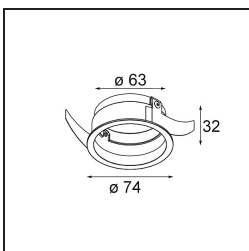

Spezifikationen

Material	13513380
Typ der Lichtquelle	LED
LED Typ	BRIDGELUX V8G8
LED-Technologie	COB-LED
CRI	Min. 90
Farbtemperatur	3000K
Lebensdauer	L90B10 bei 50.000 Stunden
Leuchtmittel enthalten	Ja
Anzahl Lichtquellen	1
CIE-Fluxcode	100 100 100 100 93
Binning (SDCM)	2
Lichtrichtung	Abwärts
Optik	Kollimator
Gemessene Abstrahlwinkel (°)	39,2
Eingangsspannung	Konstantstrom-Treiber erforderlich
Schutzklasse	III
Schutzart	55
Glühdrahtprüfung (°C)	850
Innen/Außen	Innen
Anwendung	Decke, Wand
Montage	Einbau
Ausschnittgröße (mm)	ø68 for Frame Recessed; ø89 for Frame Recessed TrimLess
Einbautiefe (mm)	110,0
Verstellbarkeit	Not Applicable
Abstand zum beleuchteten Objekt (m)	0,1
Primärfarbe & Primäres Finish	Schwarz, Chrom
Bruttogewicht (g)	188,0
Antriebsstrom (mA)	350 500
Min. forward voltage (Vf)	13,2 13,7
Max. forward voltage (Vf)	15,0 15,4
Connected load (W)	5,0 7,2
Lichtstrom pro Lampe (lm)	536 719
Effizienz (lm/W)	107 100
UGR	10 11

Spezifikationen

Bemerkung	<ul style="list-style-type: none">• Tetrix Recessed Ring oder Tube Surface nicht enthalten• Dies ist kein vollständiges Produkt. Es wird ein Tetrix Recessed Ring oder Tube Surface benötigt.• Dies ist kein vollständiges Produkt. Es wird ein Tetrix Recessed Ring oder Tube Surface benötigt.
-----------	--

TM30 & CRI Diagramm

Lichtverteilung und Lichtverteilungskurve

Diagramm

Optisches Zubehör

- 13515038** Snoot 32 White Matt
- 13515032** Snoot 32 Black Structure

- 13515132** Honeycomb 33 Black Structure

- 13515232** Light Cone 44 Black Structure
- 13515238** Light Cone 44 White Matt

Montagezubehör

- 13510083** Ring Recessed 62 1x IP55 Black Matt
- 13510038** Ring Recessed 62 1x IP55 White Matt

- 13515430** Ring Recessed Trimless 62 1x

13515530 Concrete Kit 62 150x150 1x

13515630 Concrete Ring 62 Standard Installation Housing