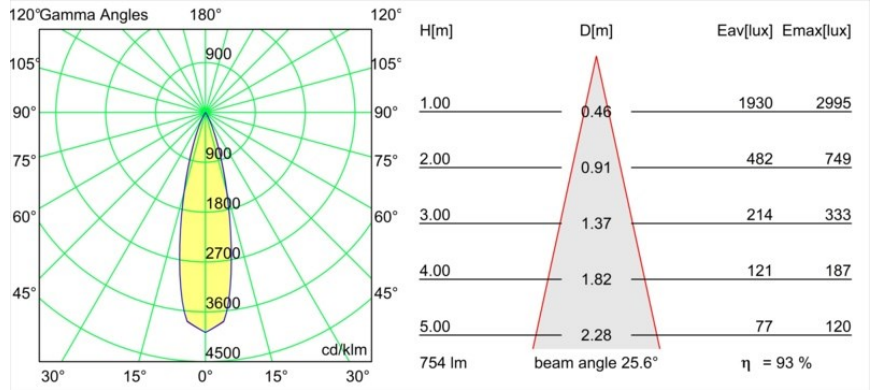

Lichtverteilung und Lichtverteilungskurve