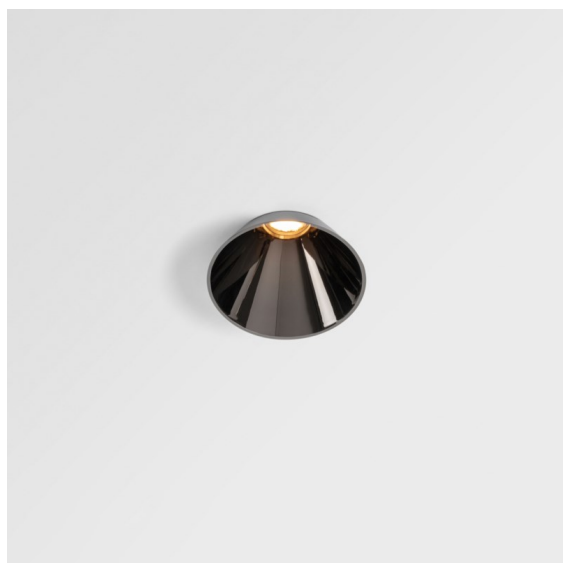

Datum
Kunde
Projekt
Art

Tetrix Cone Recessed 90 lx IP55 LED 3000K Flood DE Black Chrome

Die aus der Decke lugende Tetrix Cone weiß, wie man die Aufmerksamkeit auf sich zieht. In Kombination mit schwarzem oder weißem optischen Zubehör wird das markante Design der Tetrix Cone noch interessanter. Und wenn Sie Nass- und Feuchträume oder eine Wellness-Umgebung ausleuchten möchten, ist die Tetrix Cone dank ihrer Schutzart IP55 genau das Richtige für Sie.

Spezifikationen

Material	13513380
Typ der Lichtquelle	LED
LED Typ	BRIDGELUX V8G8
LED-Technologie	COB-LED
CRI	Min. 90
Farbtemperatur	3000K
Lebensdauer	L90B10 bei 50.000 Stunden
Leuchtmittel enthalten	Ja
Anzahl Lichtquellen	1
CIE-Fluxcode	100 100 100 100 93
Binning (SDCM)	2
Lichtrichtung	Abwärts
Optik	Kollimator
Gemessene Abstrahlwinkel (°)	39,2
Eingangsspannung	Konstantstrom-Treiber erforderlich
Schutzklasse	III
Schutzart	55
Glühdrahtprüfung (°C)	850
Innen/Außen	Innen
Anwendung	Decke, Wand
Montage	Einbau
Ausschnittgröße (mm)	ø68 for Frame Recessed; ø89 for Frame Recessed TrimLess
Einbautiefe (mm)	110,0
Verstellbarkeit	Not Applicable
Abstand zum beleuchteten Objekt (m)	0,1
Primärfarbe & Primäres Finish	Schwarz, Chrom
Bruttogewicht (g)	188,0
Antriebsstrom (mA)	350 500
Min. forward voltage (Vf)	13,2 13,7
Max. forward voltage (Vf)	15,0 15,4
Connected load (W)	5,0 7,2
Lichtstrom pro Lampe (lm)	536 719
Effizienz (lm/W)	107 100
UGR	10 11