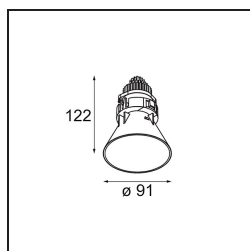

Datum
Kunde
Projekt
Art

Tetrix Cone Recessed 90 lx IP55 LED 3000K Flood DE Black Chrome

Die aus der Decke lugende Tetrix Cone weiß, wie man die Aufmerksamkeit auf sich zieht. In Kombination mit schwarzem oder weißem optischen Zubehör wird das markante Design der Tetrix Cone noch interessanter. Und wenn Sie Nass- und Feuchträume oder eine Wellness-Umgebung ausleuchten möchten, ist die Tetrix Cone dank ihrer Schutzart IP55 genau das Richtige für Sie.

Spezifikationen

Material	13513380
Typ der Lichtquelle	LED
LED Typ	BRIDGELUX V8G8
LED-Technologie	COB-LED
CRI	Min. 90
Farbtemperatur	3000K
Lebensdauer	L90B10 bei 50.000 Stunden
Leuchtmittel enthalten	Ja
Anzahl Lichtquellen	1
CIE-Fluxcode	100 100 100 100 93
Binning (SDCM)	2
Lichtrichtung	Abwärts
Optik	Kollimator
Gemessene Abstrahlwinkel (°)	39,2
Eingangsspannung	Konstantstrom-Treiber erforderlich
Schutzklasse	III
Schutzart	55
Glühdrahtprüfung (°C)	850
Innen/Außen	Innen
Anwendung	Decke, Wand
Montage	Einbau
Ausschnittgröße (mm)	ø68 for Frame Recessed; ø89 for Frame Recessed TrimLess
Einbautiefe (mm)	110,0
Verstellbarkeit	Not Applicable
Abstand zum beleuchteten Objekt (m)	0,1
Primärfarbe & Primäres Finish	Schwarz, Chrom
Bruttogewicht (g)	188,0
Antriebsstrom (mA)	350 500
Min. forward voltage (Vf)	13,2 13,7
Max. forward voltage (Vf)	15,0 15,4
Connected load (W)	5,0 7,2
Lichtstrom pro Lampe (lm)	536 719
Effizienz (lm/W)	107 100
UGR	10 11

Spezifikationen

Bemerkung	<ul style="list-style-type: none">• Tetrix Recessed Ring oder Tube Surface nicht enthalten• Dies ist kein vollständiges Produkt. Es wird ein Tetrix Recessed Ring oder Tube Surface benötigt.• Dies ist kein vollständiges Produkt. Es wird ein Tetrix Recessed Ring oder Tube Surface benötigt.
-----------	--