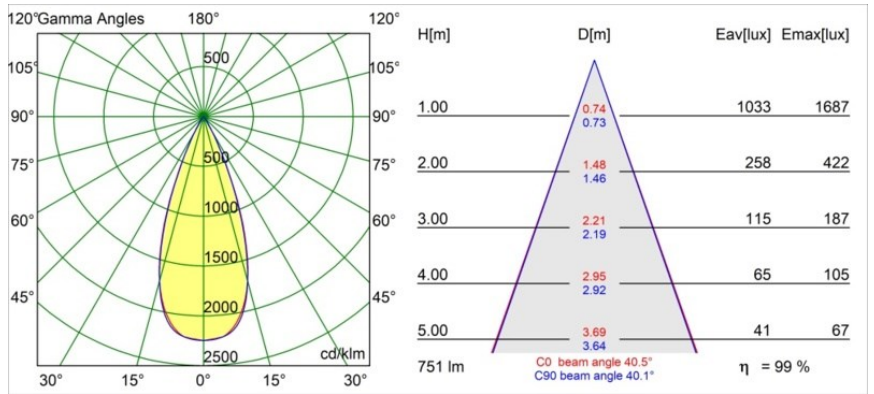

Lichtspreading & Stralingsdiagram