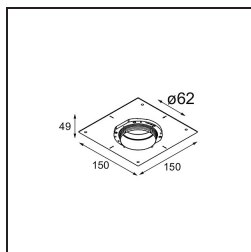

Caractéristiques

Matériaux	13513338
Type de Source Lumineuse	LED
Type de LED	BRIDGELUX V8G8
Technologie LED	LED COB
CRI	Min. 90
Température de Couleur	3000K
Durée de Vie	L90B10 à 50 000 heures
Ampoule incluse	Oui
Nombre de Sources Lumineuses	1
Code de flux CIE	98 99 100 100 99
Groupe ment (SDCM)	2
Direction de la Lumière	Bas
Optique	Collimateur
Faisceau mesuré (°)	40,5
Tension d'Entrée	Driver à Courant Constant Requis
Classe Électrique	III
Indice de protection IP	55
Essai au fil incandescent (°C)	850
Intérieur/extérieur	Intérieur
Application	Plafond, Mur
Montage	Encastré
Taille de découpe (mm)	ø68 for Frame Recessed; ø89 for Frame Recessed TrimLess
Profondeur de montage (mm)	110,0
Ajustabilité	Not Applicable
Distance avec l'Objet Éclairé (m)	0,1
Couleur Principale & Finition Principale	Blanc, Mat
Poids brut (g)	188,0
Courant du driver (mA)	350 500
Min. forward voltage (Vf)	13,2 13,7
Max. forward voltage (Vf)	15,0 15,4
Connected load (W)	5,0 7,2
Flux lumineux par lampe (lm)	556 746
Efficacité (lm/W)	111 103

UGR	16	17
Commentaire	<ul style="list-style-type: none">• Tetrix Recessed Ring ou Tube Surface non inclus• Ceci n'est pas un produit complet. Un Tetrix Recessed Ring ou Tube Surface est requis.• Ceci n'est pas un produit complet. Un Tetrix Recessed Ring ou Tube Surface est requis.	

TM30 & CRI diagrammes

Distribution de Lumière & Schéma de Faisceau

Accessoires d'Eclairage optiques

13515038 Snoot 32 White Matt
13515032 Snoot 32 Black Structure

13515132 Honeycomb 33 Black Structure

13515232 Light Cone 44 Black Structure
13515238 Light Cone 44 White Matt

Accessoires d'Eclairage d'installation

13510083 Ring Recessed 62 1x IP55 Black Matt
13510038 Ring Recessed 62 1x IP55 White Matt

13515430 Ring Recessed Trimless 62 1x

13515530 Concrete Kit 62 150x150 1x

13515630 Concrete Ring 62 Standard Installation Housing