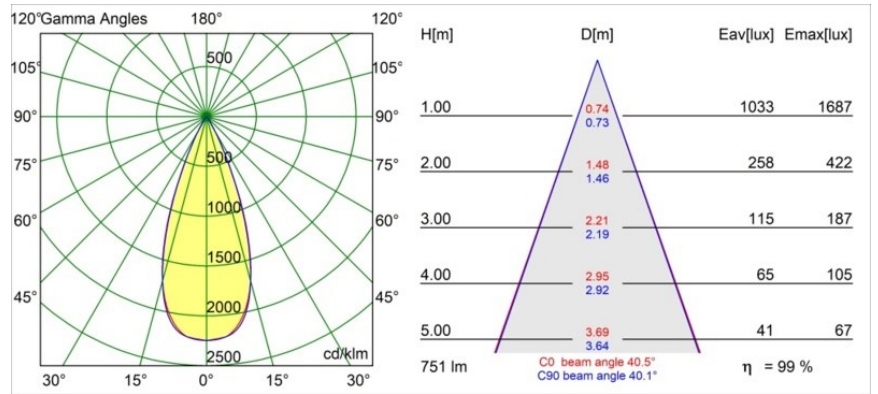

Distribution de Lumière & Schéma de Faisceau