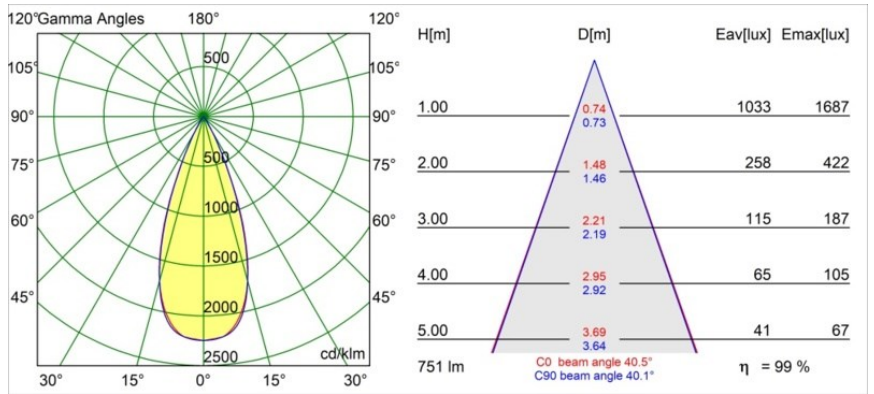

Lichtverteilung und Lichtverteilungskurve