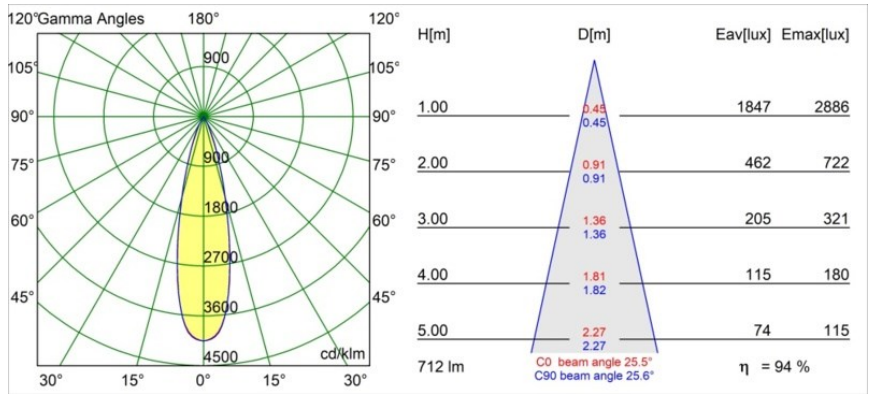

Lichtspreiding & Stralingsdiagram