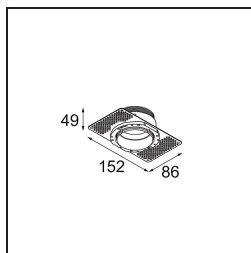

Specifications

Materiale	13513283
Tipo di Sorgente	LED
Tipologia LED	BRIDGELUX V8G8
Tecnologie LED	COB
CRI	Min. 90
Temperatura di colore della luce	3000K
Vita utile	L90B10 @50.000 ore
Lampadina inclusa	Sì
Numero di fonte luminosa	1
Codice di flusso CIE	100 100 100 100 95
Binning (SDCM)	2
Direzione della luce	Diretta
Ottiche	Collimatore
Fascio misurato (°)	25,5
Volt in ingresso	Necessario driver a corrente costante
Classificazione elettrica	III
Grado IP	55
Test filo a caldo (°C)	850
Interno/Esterno	Interno
Applicazione	Soffitto, Parete
Montaggio	Incassato
Foro d'incasso (mm)	ø68 for Frame Recessed; ø89 for Frame Recessed TrimLess
Profondità di montaggio (mm)	110,0
Orientabilità	Not Applicable
Distanza dall'oggetto illuminato (m)	0,1
Colore primario & Finitura primaria	Nero, Opaca
Peso lordo (g)	188,0
Corrente di azionamento (mA)	350 500
Min. forward voltage (Vf)	13,2 13,7
Max. forward voltage (Vf)	15,0 15,4
Connected load (W)	5,0 7,2
Flusso luminoso per lampade (lm)	499 676
Efficienza (lm/W)	100 94

Livello abbagliamento	3	4
Remark	<ul style="list-style-type: none">• Tetrix Recessed Ring o Tube Surface non incluso• Questo non è un prodotto completo. È necessario un Tetrix Recessed Ring o Tube Surface.• Questo non è un prodotto completo. È necessario un Tetrix Recessed Ring o Tube Surface.	

TM30 & CRI diagram

Light distribution & beam diagram

Diagrams

Accessorio Ottico

- 13515038** Snoot 32 White Matt
- 13515032** Snoot 32 Black Structure

- 13515132** Honeycomb 33 Black Structure

- 13515232** Light Cone 44 Black Structure
- 13515238** Light Cone 44 White Matt

Accessori Installazione

- 13510083** Ring Recessed 62 1x IP55 Black Matt
- 13510038** Ring Recessed 62 1x IP55 White Matt

- 13515430** Ring Recessed Trimless 62 1x

13515530 Concrete Kit 62 150x150 1x

13515630 Concrete Ring 62 Standard Installation Housing