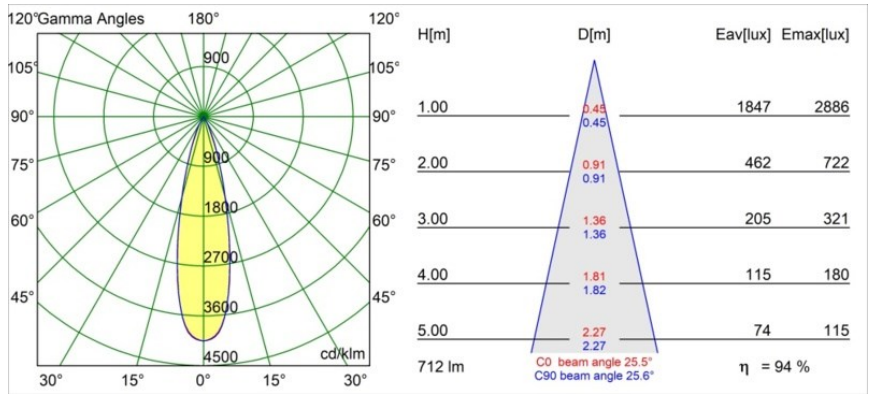

Distribution de Lumière & Schéma de Faisceau