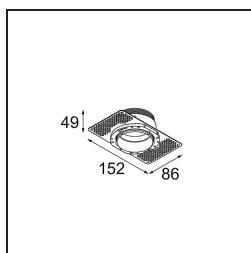

- **13515430** Ring Recessed Trimless 62 1x