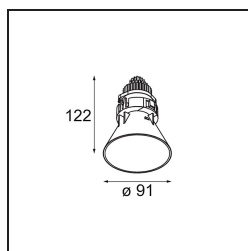

Date
Client
Projet
Type

Tetrix Cone Recessed 90 lx IP55 LED 3000K Medium DE Black Matt

Dépassant du plafond, Tetrix Cone sait attirer l'attention. Associez le Tetrix Cone à des accessoires optiques noirs ou blancs pour que son corps proéminent soit encore plus intéressant. Et si vous cherchez à éclairer des espaces humides, des pièces d'eau ou un espace de bien-être, Tetrix Cone fera l'affaire, grâce à son indice de protection IP55.

Caractéristiques

Matériaux	13513283
Type de Source Lumineuse	LED
Type de LED	BRIDGELUX V8G8
Technologie LED	LED COB
CRI	Min. 90
Température de Couleur	3000K
Durée de Vie	L90B10 à 50 000 heures
Ampoule incluse	Oui
Nombre de Sources Lumineuses	1
Code de flux CIE	100 100 100 100 95
Groupe ment (SDCM)	2
Direction de la Lumière	Bas
Optique	Collimateur
Faisceau mesuré (°)	25,5
Tension d'Entrée	Driver à Courant Constant Requis
Classe Électrique	III
Indice de protection IP	55
Essai au fil incandescent (°C)	850
Intérieur/extérieur	Intérieur
Application	Plafond, Mur
Montage	Encastré
Taille de découpe (mm)	ø68 for Frame Recessed; ø89 for Frame Recessed TrimLess
Profondeur de montage (mm)	110,0
Ajustabilité	Not Applicable
Distance avec l'Objet Éclairé (m)	0,1
Couleur Principale & Finition Principale	Noir, Mat
Poids brut (g)	188,0
Courant du driver (mA)	350 500
Min. forward voltage (Vf)	13,2 13,7
Max. forward voltage (Vf)	15,0 15,4
Connected load (W)	5,0 7,2
Flux lumineux par lampe (lm)	499 676
Efficacité (lm/W)	100 94