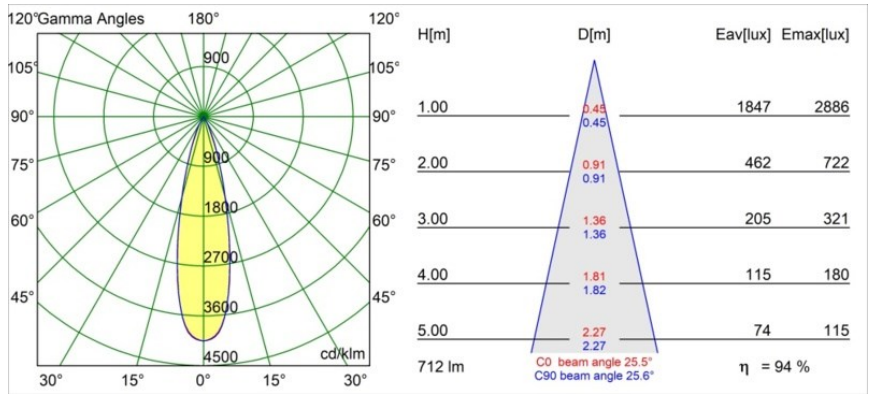

Light distribution & beam diagram