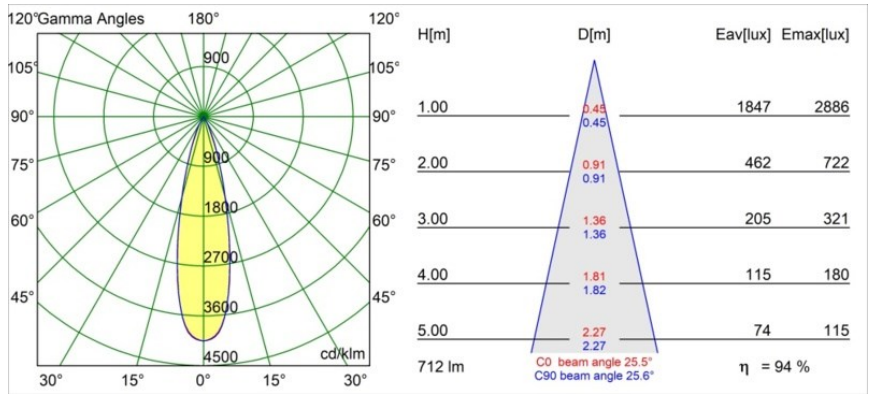

### Spezifikationen

Material	13513283
Typ der Lichtquelle	LED
LED Typ	BRIDGELUX V8G8
LED-Technologie	COB-LED
CRI	Min. 90
Farbtemperatur	3000K
Lebensdauer	L90B10 bei 50.000 Stunden
Leuchtmittel enthalten	Ja
Anzahl Lichtquellen	1
CIE-Fluxcode	100 100 100 100 95
Binning (SDCM)	2
Lichtrichtung	Abwärts
Optik	Kollimator
Gemessene Abstrahlwinkel (°)	25,5
Eingangsspannung	Konstantstrom-Treiber erforderlich
Schutzklasse	III
Schutzart	55
Glühdrahtprüfung (°C)	850
Innen/Außen	Innen
Anwendung	Decke, Wand
Montage	Einbau
Ausschnittgröße (mm)	ø68 for Frame Recessed; ø89 for Frame Recessed TrimLess
Einbautiefe (mm)	110,0
Verstellbarkeit	Not Applicable
Abstand zum beleuchteten Objekt (m)	0,1
Primärfarbe & Primäres Finish	Schwarz, Matt
Bruttogewicht (g)	188,0
Antriebsstrom (mA)	350      500
Min. forward voltage (Vf)	13,2      13,7
Max. forward voltage (Vf)	15,0      15,4
Connected load (W)	5,0      7,2
Lichtstrom pro Lampe (lm)	499      676
Effizienz (lm/W)	100      94
UGR	3      4

---

Bemerkung	<ul style="list-style-type: none"><li>• Tetrix Recessed Ring oder Tube Surface nicht enthalten</li><li>• Dies ist kein vollständiges Produkt. Es wird ein Tetrix Recessed Ring oder Tube Surface benötigt.</li><li>• Dies ist kein vollständiges Produkt. Es wird ein Tetrix Recessed Ring oder Tube Surface benötigt.</li></ul>
-----------	--

---

**TM30 & CRI Diagramm**

**Lichtverteilung und Lichtverteilungskurve**

Diagramm

**Optisches Zubehör**

- 13515038** Snoot 32 White Matt
- 13515032** Snoot 32 Black Structure

- 13515132** Honeycomb 33 Black Structure