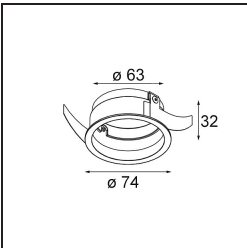

Datum
Klant
Project
Soort

Tetrix Cone Recessed 90 1x IP55 LED 3000K Medium DE Black Chrome

Specificaties

Materiaal	13513280
Type Lichtbron	LED
LED type	BRIDGELUX V8G8
LED technologie	Led-COB
CRI	Min. 90
Kleurtemperatuur	3000K
Levensduur	L90B10 bij 50.000 Uur
Lamp inbegrepen	Ja
Aantal Lichtbronnen	1
CIE-fluxcode	99 100 100 100 96
Binning (SDCM)	2
Lichtrichting	Omlaag
Optisch	Collimator
Gemeten gradenbundel (°)	25,6
Ingangsspanning	Aandrijving Gelijktroom Vereist
Elektriciteitsklasse	III
IP-klasse	55
Gloeidraadtest (°C)	850
Binnen/Buiten	Binnen
Toepassing	Plafond, Wand
Montage	Inbouw
Inbouwopening (mm)	ø68 for Frame Recessed; ø89 for Frame Recessed TrimLess
Montagediepte (mm)	110,0
Verstelbaarheid	Not Applicable
Afstand tot Verlicht Voorwerp (m)	0,1
Primaire Kleur & Primaire Afwerking	Zwart, Chroom
Brutogewicht (g)	188,0
Stroom driver (mA)	350 500
Min. forward voltage (Vf)	13,2 13,7
Max. forward voltage (Vf)	15,0 15,4
Connected load (W)	5,0 7,2
Lumenoutput per lampunit (lm)	490 664
Efficiëntie (lm/W)	98 92
UGR	5 6

Opmerking

- Tetrix Recessed Ring of Tube Surface niet inbegrepen
 - Dit is geen compleet product. Een Tetrix Recessed Ring of Tube Surface is vereist.
 - Dit is geen compleet product. Een Tetrix Recessed Ring of Tube Surface is vereist.
-

TM30 & CRI Diagrammen

Lichtspreading & Stralingsdiagram

Diagrammen

Optische Accessoires

- 13515038** Snoot 32 White Matt
- 13515032** Snoot 32 Black Structure

- 13515132** Honeycomb 33 Black Structure

- 13515232** Light Cone 44 Black Structure
- 13515238** Light Cone 44 White Matt

Installatie Accessoires

- 13510083** Ring Recessed 62 1x IP55 Black Matt
- 13510038** Ring Recessed 62 1x IP55 White Matt

- 13515430** Ring Recessed Trimless 62 1x

13515530 Concrete Kit 62 150x150 1x

13515630 Concrete Ring 62 Standard Installation Housing