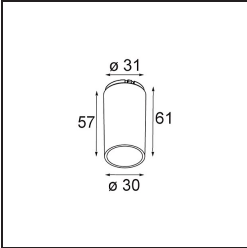

Datum
Klant
Project
Soort

Tetrix Cone Recessed 90 1x IP55 LED 3000K Medium DE Black Chrome

Specificaties

Materiaal	13513280
Type Lichtbron	LED
LED type	BRIDGELUX V8G8
LED technologie	Led-COB
CRI	Min. 90
Kleurtemperatuur	3000K
Levensduur	L90B10 bij 50.000 Uur
Lamp inbegrepen	Ja
Aantal Lichtbronnen	1
CIE-fluxcode	99 100 100 100 96
Binning (SDCM)	2
Lichtrichting	Omlaag
Optisch	Collimator
Gemeten gradenbundel (°)	25,6
Ingangsspanning	Aandrijving Gelijktroom Vereist
Elektriciteitsklasse	III
IP-klasse	55
Gloeidraadtest (°C)	850
Binnen/Buiten	Binnen
Toepassing	Plafond, Wand
Montage	Inbouw
Inbouwopening (mm)	ø68 for Frame Recessed; ø89 for Frame Recessed TrimLess
Montagediepte (mm)	110,0
Verstelbaarheid	Not Applicable
Afstand tot Verlicht Voorwerp (m)	0,1
Primaire Kleur & Primaire Afwerking	Zwart, Chroom
Brutogewicht (g)	188,0
Stroom driver (mA)	350 500
Min. forward voltage (Vf)	13,2 13,7
Max. forward voltage (Vf)	15,0 15,4
Connected load (W)	5,0 7,2
Lumenoutput per lampunit (lm)	490 664
Efficiëntie (lm/W)	98 92
UGR	5 6

Opmerking

- Tetrix Recessed Ring of Tube Surface niet inbegrepen
 - Dit is geen compleet product. Een Tetrix Recessed Ring of Tube Surface is vereist.
 - Dit is geen compleet product. Een Tetrix Recessed Ring of Tube Surface is vereist.
-

TM30 & CRI Diagrammen

Lichtspreading & Stralingsdiagram

Diagrammen

Optische Accessoires

- 13515038** Snoot 32 White Matt
- 13515032** Snoot 32 Black Structure

- 13515132** Honeycomb 33 Black Structure

- 13515232** Light Cone 44 Black Structure
- 13515238** Light Cone 44 White Matt

Installatie Accessoires

- 13510083** Ring Recessed 62 1x IP55 Black Matt
- 13510038** Ring Recessed 62 1x IP55 White Matt

- 13515430** Ring Recessed Trimless 62 1x

13515530 Concrete Kit 62 150x150 1x

13515630 Concrete Ring 62 Standard Installation Housing