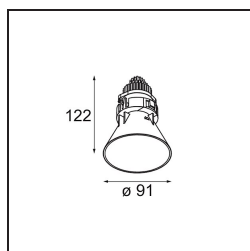

Datum
Klant
Project
Soort

Tetrix Cone Recessed 90 1x IP55 LED 3000K Medium DE Black Chrome

Specificaties

Materiaal	13513280
Type Lichtbron	LED
LED type	BRIDGELUX V8G8
LED technologie	Led-COB
CRI	Min. 90
Kleurtemperatuur	3000K
Levensduur	L90B10 bij 50.000 Uur
Lamp inbegrepen	Ja
Aantal Lichtbronnen	1
CIE-fluxcode	99 100 100 100 96
Binning (SDCM)	2
Lichtrichting	Omlaag
Optisch	Collimator
Gemeten gradenbundel (°)	25,6
Ingangsspanning	Aandrijving Gelijktroom Vereist
Elektriciteitsklasse	III
IP-klasse	55
Gloeidraadtest (°C)	850
Binnen/Buiten	Binnen
Toepassing	Plafond, Wand
Montage	Inbouw
Inbouwopening (mm)	ø68 for Frame Recessed; ø89 for Frame Recessed TrimLess
Montagediepte (mm)	110,0
Verstelbaarheid	Not Applicable
Afstand tot Verlicht Voorwerp (m)	0,1
Primaire Kleur & Primaire Afwerking	Zwart, Chroom
Brutogewicht (g)	188,0
Stroom driver (mA)	350 500
Min. forward voltage (Vf)	13,2 13,7
Max. forward voltage (Vf)	15,0 15,4
Connected load (W)	5,0 7,2
Lumenoutput per lampunit (lm)	490 664
Efficiëntie (lm/W)	98 92
UGR	5 6