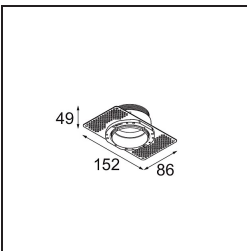

Datum
Klant
Project
Soort

Tetrix Cone Recessed 90 1x IP55 LED 3000K Medium DE Black Chrome

Specificaties

Materiaal	13513280
Type Lichtbron	LED
LED type	BRIDGELUX V8G8
LED technologie	Led-COB
CRI	Min. 90
Kleurtemperatuur	3000K
Levensduur	L90B10 bij 50.000 Uur
Lamp inbegrepen	Ja
Aantal Lichtbronnen	1
CIE-fluxcode	99 100 100 100 96
Binning (SDCM)	2
Lichtrichting	Omlaag
Optisch	Collimator
Gemeten gradenbundel (°)	25,6
Ingangsspanning	Aandrijving Gelijktroom Vereist
Elektriciteitsklasse	III
IP-klasse	55
Gloeidraadtest (°C)	850
Binnen/Buiten	Binnen
Toepassing	Plafond, Wand
Montage	Inbouw
Inbouwopening (mm)	ø68 for Frame Recessed; ø89 for Frame Recessed TrimLess
Montagediepte (mm)	110,0
Verstelbaarheid	Not Applicable
Afstand tot Verlicht Voorwerp (m)	0,1
Primaire Kleur & Primaire Afwerking	Zwart, Chroom
Brutogewicht (g)	188,0
Stroom driver (mA)	350 500
Min. forward voltage (Vf)	13,2 13,7
Max. forward voltage (Vf)	15,0 15,4
Connected load (W)	5,0 7,2
Lumenoutput per lampunit (lm)	490 664
Efficiëntie (lm/W)	98 92
UGR	5 6

Opmerking

- Tetrix Recessed Ring of Tube Surface niet inbegrepen
 - Dit is geen compleet product. Een Tetrix Recessed Ring of Tube Surface is vereist.
 - Dit is geen compleet product. Een Tetrix Recessed Ring of Tube Surface is vereist.
-

TM30 & CRI Diagrammen

Lichtspreading & Stralingsdiagram

Diagrammen

Optische Accessoires

- 13515038** Snoot 32 White Matt
- 13515032** Snoot 32 Black Structure

- 13515132** Honeycomb 33 Black Structure

- 13515232** Light Cone 44 Black Structure
- 13515238** Light Cone 44 White Matt

Installatie Accessoires

- 13510083** Ring Recessed 62 1x IP55 Black Matt
- 13510038** Ring Recessed 62 1x IP55 White Matt

- 13515430** Ring Recessed Trimless 62 1x

13515530 Concrete Kit 62 150x150 1x

13515630 Concrete Ring 62 Standard Installation Housing