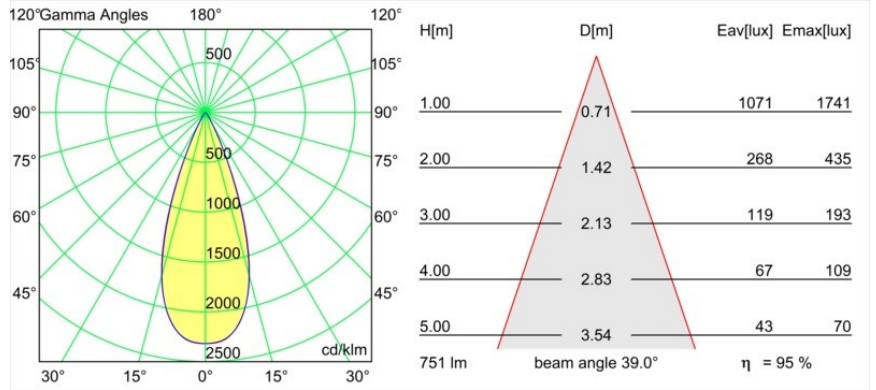

Lichtspreading & Stralingsdiagram