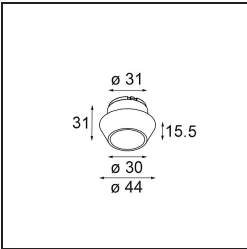

Datum
Klant
Project
Soort

Tetrix Cone Recessed 90 1x IP55 LED 3000K Medium DE Black Chrome

Specificaties

Materiaal	13513280
Type Lichtbron	LED
LED type	BRIDGELUX V8G8
LED technologie	Led-COB
CRI	Min. 90
Kleurtemperatuur	3000K
Levensduur	L90B10 bij 50.000 Uur
Lamp inbegrepen	Ja
Aantal Lichtbronnen	1
CIE-fluxcode	99 100 100 100 96
Binning (SDCM)	2
Lichtrichting	Omlaag
Optisch	Collimator
Gemeten gradenbundel (°)	25,6
Ingangsspanning	Aandrijving Gelijktroom Vereist
Elektriciteitsklasse	III
IP-klasse	55
Gloeidraadtest (°C)	850
Binnen/Buiten	Binnen
Toepassing	Plafond, Wand
Montage	Inbouw
Inbouwopening (mm)	ø68 for Frame Recessed; ø89 for Frame Recessed TrimLess
Montagediepte (mm)	110,0
Verstelbaarheid	Not Applicable
Afstand tot Verlicht Voorwerp (m)	0,1
Primaire Kleur & Primaire Afwerking	Zwart, Chroom
Brutogewicht (g)	188,0
Stroom driver (mA)	350 500
Min. forward voltage (Vf)	13,2 13,7
Max. forward voltage (Vf)	15,0 15,4
Connected load (W)	5,0 7,2
Lumenoutput per lampunit (lm)	490 664
Efficiëntie (lm/W)	98 92
UGR	5 6

Opmerking

- Tetrix Recessed Ring of Tube Surface niet inbegrepen
 - Dit is geen compleet product. Een Tetrix Recessed Ring of Tube Surface is vereist.
 - Dit is geen compleet product. Een Tetrix Recessed Ring of Tube Surface is vereist.
-

TM30 & CRI Diagrammen

Lichtspreading & Stralingsdiagram

Diagrammen

Optische Accessoires

- 13515038** Snoot 32 White Matt
- 13515032** Snoot 32 Black Structure

- 13515132** Honeycomb 33 Black Structure

- 13515232** Light Cone 44 Black Structure
- 13515238** Light Cone 44 White Matt