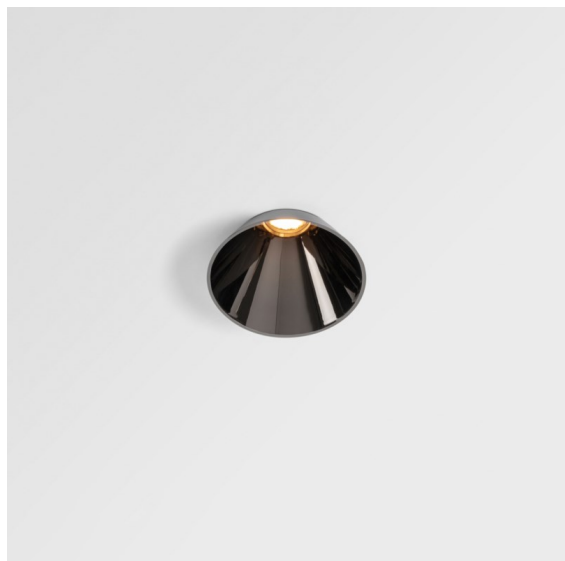

Datum
Klant
Project
Soort

Tetrix Cone Recessed 90 1x IP55 LED 3000K Medium DE Black Chrome

Specificaties

Materiaal	13513280
Type Lichtbron	LED
LED type	BRIDGELUX V8G8
LED technologie	Led-COB
CRI	Min. 90
Kleurtemperatuur	3000K
Levensduur	L90B10 bij 50.000 Uur
Lamp inbegrepen	Ja
Aantal Lichtbronnen	1
CIE-fluxcode	99 100 100 100 96
Binning (SDCM)	2
Lichtrichting	Omlaag
Optisch	Collimator
Gemeten gradenbundel (°)	25,6
Ingangsspanning	Aandrijving Gelijktroom Vereist
Elektriciteitsklasse	III
IP-klasse	55
Gloeidraadtest (°C)	850
Binnen/Buiten	Binnen
Toepassing	Plafond, Wand
Montage	Inbouw
Inbouwopening (mm)	ø68 for Frame Recessed; ø89 for Frame Recessed TrimLess
Montagediepte (mm)	110,0
Verstelbaarheid	Not Applicable
Afstand tot Verlicht Voorwerp (m)	0,1
Primaire Kleur & Primaire Afwerking	Zwart, Chroom
Brutogewicht (g)	188,0
Stroom driver (mA)	350 500
Min. forward voltage (Vf)	13,2 13,7
Max. forward voltage (Vf)	15,0 15,4
Connected load (W)	5,0 7,2
Lumenoutput per lampunit (lm)	490 664
Efficiëntie (lm/W)	98 92
UGR	5 6

Tetrix Cone komt uit het plafond piepen en weet zo de aandacht te trekken. Combineer hem met zwarte of witte optische accessoires en maak het prominente design van Tetrix Cone nog interessanter. Wil je natte en vochtige ruimtes, of een wellnessomgeving, verlichten? Dan is Tetrix Cone wat je zoekt, dankzij de IP55-klasse.

Opmerking

- Tetrix Recessed Ring of Tube Surface niet inbegrepen
 - Dit is geen compleet product. Een Tetrix Recessed Ring of Tube Surface is vereist.
 - Dit is geen compleet product. Een Tetrix Recessed Ring of Tube Surface is vereist.
-