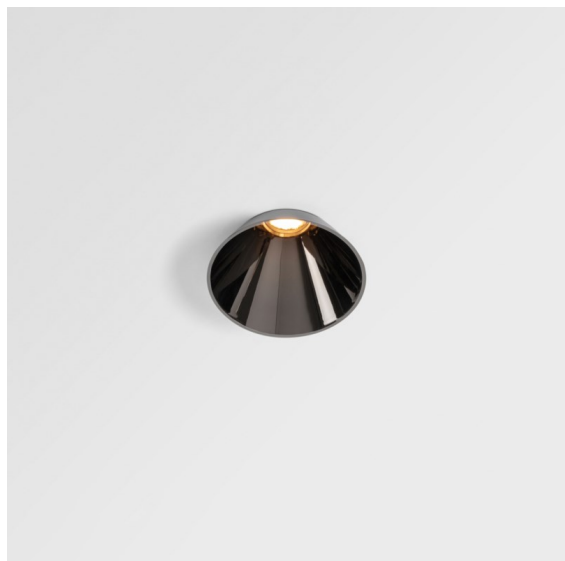

Date
Customer
Project
Type

Tetrix Cone Recessed 90 1x IP55 LED 3000K Medium DE Black Chrome

Sbucando dal soffitto, Tetrix Cone sa come attirare l'attenzione. Abbinalo ad accessori ottici bianchi o neri e rendi ancora più interessante il design di Tetrix Cone. E se vuoi illuminare ambienti umidi e bagnati, o un'area wellness, Tetrix Cone fa al caso tuo, grazie al suo grado di protezione IP55.

Specifications

Materiale	13513280
Tipo di Sorgente	LED
Tipologia LED	BRIDGELUX V8G8
Tecnologie LED	COB
CRI	Min. 90
Temperatura di colore della luce	3000K
Vita utile	L90B10 @50.000 ore
Lampadina inclusa	Sì
Numero di fonte luminosa	1
Codice di flusso CIE	99 100 100 100 96
Binning (SDCM)	2
Direzione della luce	Diretta
Ottiche	Collimatore
Fascio misurato (°)	25,6
Volt in ingresso	Necessario driver a corrente costante
Classificazione elettrica	III
Grado IP	55
Test filo a caldo (°C)	850
Interno/Esterno	Interno
Applicazione	Soffitto, Parete
Montaggio	Incassato
Foro d'incasso (mm)	ø68 for Frame Recessed; ø89 for Frame Recessed TrimLess
Profondità di montaggio (mm)	110,0
Orientabilità	Not Applicable
Distanza dall'oggetto illuminato (m)	0,1
Colore primario & Finitura primaria	Nero, Cromato
Peso lordo (g)	188,0
Corrente di azionamento (mA)	350 500
Min. forward voltage (Vf)	13,2 13,7
Max. forward voltage (Vf)	15,0 15,4
Connected load (W)	5,0 7,2
Flusso luminoso per lampade (lm)	490 664
Efficienza (lm/W)	98 92

Livello abbagliamento	5	6
Remark	<ul style="list-style-type: none">• Tetrix Recessed Ring o Tube Surface non incluso• Questo non è un prodotto completo. È necessario un Tetrix Recessed Ring o Tube Surface.• Questo non è un prodotto completo. È necessario un Tetrix Recessed Ring o Tube Surface.	